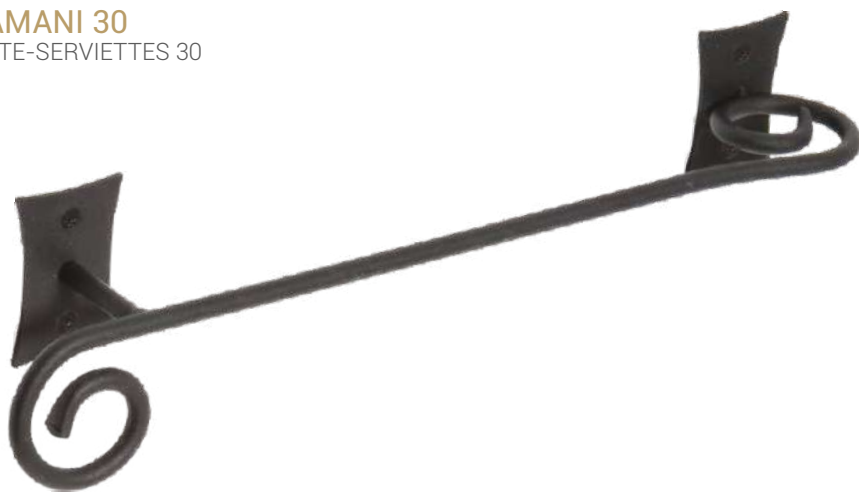

REBECCA

PORTA SAPONE
SOAP DISH - PORTE-SAVON

17-9-9cm

MetaCode	Ean Code	Units
105C67109	8003062101298	4

Materiale . Material . Matériel
. Acciaio verniciato, ceramica e vetro
. Made of coated steel, ceramics and glass
. Réalisée en acier verni, céramique et verre

APPENDIABITO DOPPIO
DOUBLE ROBE HOOK - CROCHET 2 TÊTES

10-7-5,5cm

MetaCode	Ean Code	Units
105C75109	8003062101373	4

PORTA ASCIUGAMANI 30
TOWEL RAIL 30 - PORTE-SERVIETTES 30

MetaCode 105C70109 Ean Code 8003062101328 Units 4

 38,5 - 9 - 6,2 cm

PORTA ASCIUGAMANI 45
TOWEL RAIL 45 - PORTE-SERVIETTES 45

MetaCode 105C71109 Ean Code 8003062101335 Units 4

 53,5 - 9 - 6,2 cm

PORTA ASCIUGAMANI A SNODO
DOUBLE SWIVEL TOWEL RAIL - PORTE-SERVIETTES PIVOTANT