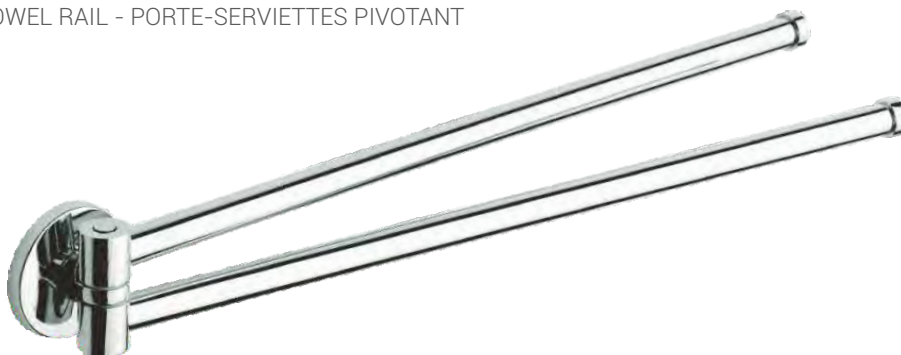

ONE CROMO

PORTA SAPONE
SOAP DISH - PORTE-SAVON

13,5-6-11,5 cm

MetaCode 110744100 Ean Code 8003062089176 Units 6

Materiale . Material . Matériel

. Acciaio cromato, vetro e leghe metalliche
. Made of chromed steel, glass and metal alloys
. Réalisée en acier chromé, verre et alliages métalliques

16,5-15-6 cm

MetaCode 110752100 Ean Code 8003062089251 Units 6

PORTA ASCIUGAMANI 30
TOWEL RAIL 30 - PORTE-SERVIETTES 30

MetaCode 110747100
Ean Code 8003062089206
Units 6

36-6-8 cm

PORTA ASCIUGAMANI 60
TOWEL RAIL 60 - PORTE-SERVIETTES 60

MetaCode 110748100
Ean Code 8003062089213
Units 6

64-6-8 cm

PORTA ASCIUGAMANI A SNODO
DOUBLE SWIVEL TOWEL RAIL - PORTE-SERVIETTES PIVOTANT

MetaCode 110750100
Ean Code 8003062089237
Units 6

48,5-6-4 cm

MENSOLA 52
SHELF 52 - ÉTAGÈRE 52