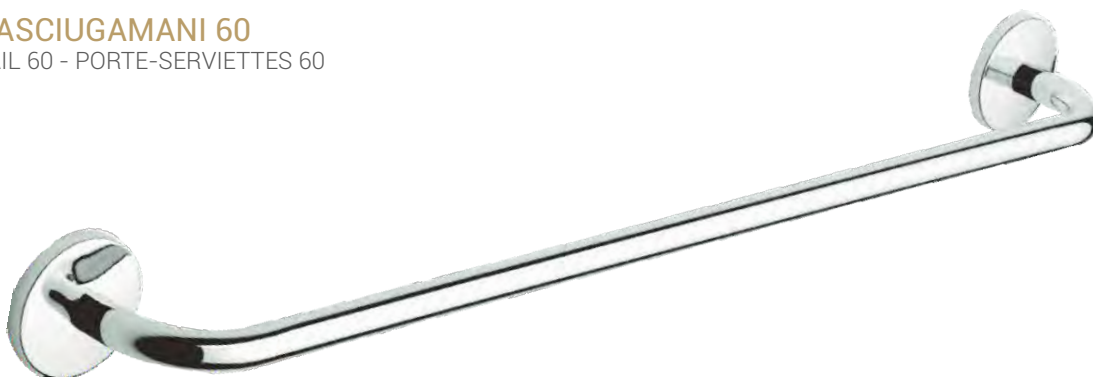

16,5-15-6 cm

MetaCode 110752100 Ean Code 8003062089251 Units 6

PORTA ASCIUGAMANI 30
TOWEL RAIL 30 - PORTE-SERVIETTES 30

MetaCode 110747100
Ean Code 8003062089206
Units 6

36-6-8 cm

PORTA ASCIUGAMANI 60
TOWEL RAIL 60 - PORTE-SERVIETTES 60

MetaCode 110748100
Ean Code 8003062089213
Units 6

64-6-8 cm

PORTA ASCIUGAMANI A SNODO
DOUBLE SWIVEL TOWEL RAIL - PORTE-SERVIETTES PIVOTANT

MetaCode 110750100
Ean Code 8003062089237
Units 6

48,5-6-4 cm

MENSOLA 52
SHELF 52 - ÉTAGÈRE 52