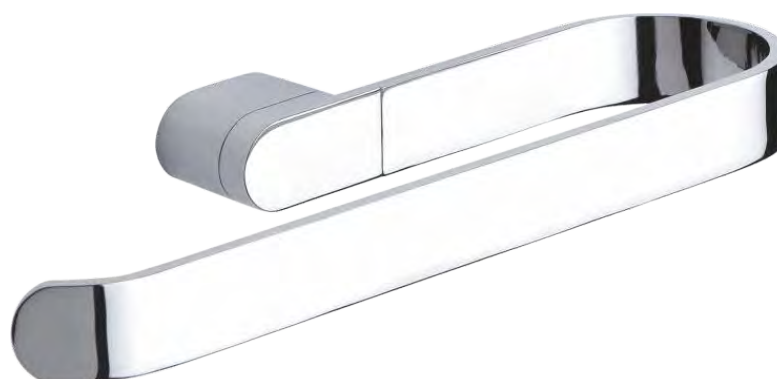

MIDA

PORTA SAPONE
SOAP DISH - PORTE-SAVON

12,7-4,7-11,8 cm

MetaCode	Ean Code	Units
101A30100	8003062095764	4

Materiale . Material . Matériel

. Ottone cromato, vetro e leghe metalliche
. Made of chromed brass, glass and metal alloys
. Réalisée en laiton chromé, verre et alliages métalliques

Designer

Björn Blisse

PORTA SPAZZOLINI
TOOTHBRUSH HOLDER - PORTE-BROSSE À DENTS

9-12,5-11,5cm

MetaCode	Ean Code	Units
101A31100	8003062095788	4

APPENDIABITO
ROBE HOOK - CROCHET

4,5-2,5-5,5cm

MetaCode	Ean Code	Units
101A39100	8003062095948	6

PORTA ASCIUGAMANI 30

TOWEL RAIL 30 - PORTE-SERVIETTES 30

MetaCode	Ean Code	Units
101A34100	8003062095849	4

 34,5 - 2,5 - 5 cm

PORTA ASCIUGAMANI 52

TOWEL RAIL 52 - PORTE-SERVIETTES 52

MetaCode	Ean Code	Units
101A35100	8003062095863	4

 56 - 2,5 - 5 cm

PORTA ASCIUGAMANI AD ANELLO

TOWEL RING - ANNEAU PORTE-SERVIETTES

MetaCode	Ean Code	Units
101A36100	8003062095887	4

 26 - 2,5 - 10 cm

PORTA ROTOLO APERTO

OPEN PAPER HOLDER
DÉROULER SANS COUVERCLE