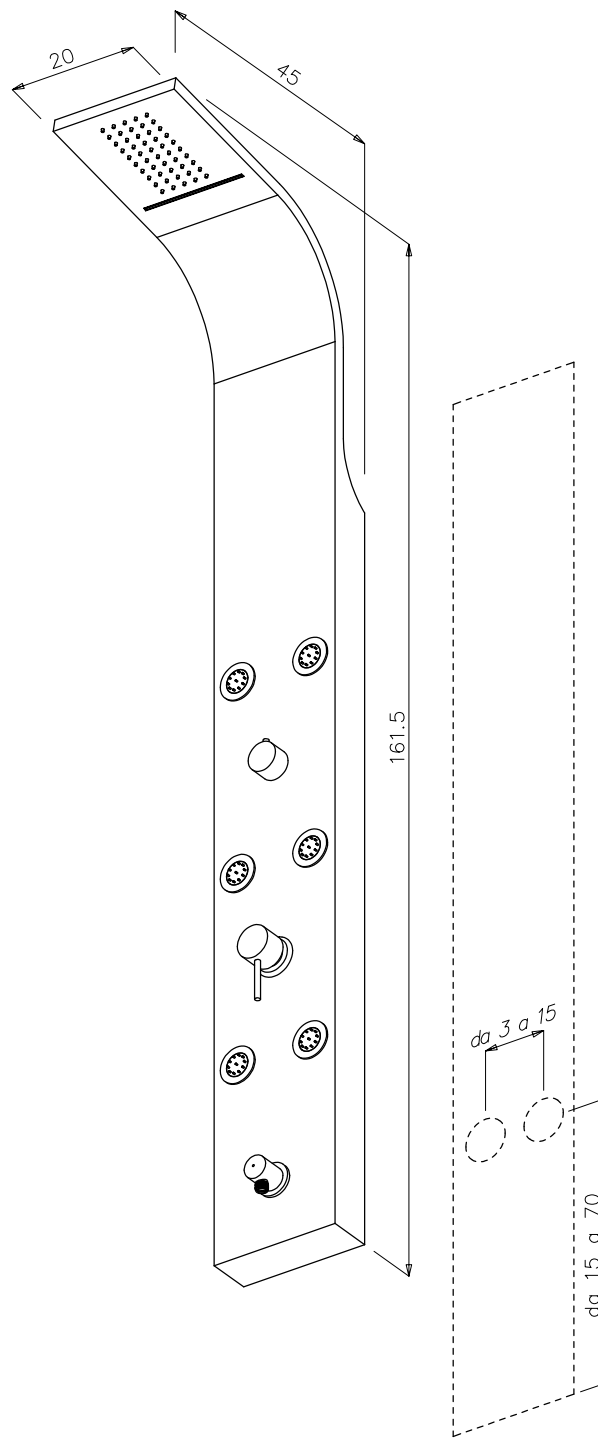

# ELIZABETH

P. 280

**Flessibile . Flexible hose . Flexible**

. Flessibile in acciaio inox doppia aggraffatura estensibile cm 150÷200  
 . Stainless steel double-hooked flexible hose, extensible cm 150÷200  
 . Flexible en acier inox double agrafage, extensible cm 150÷200