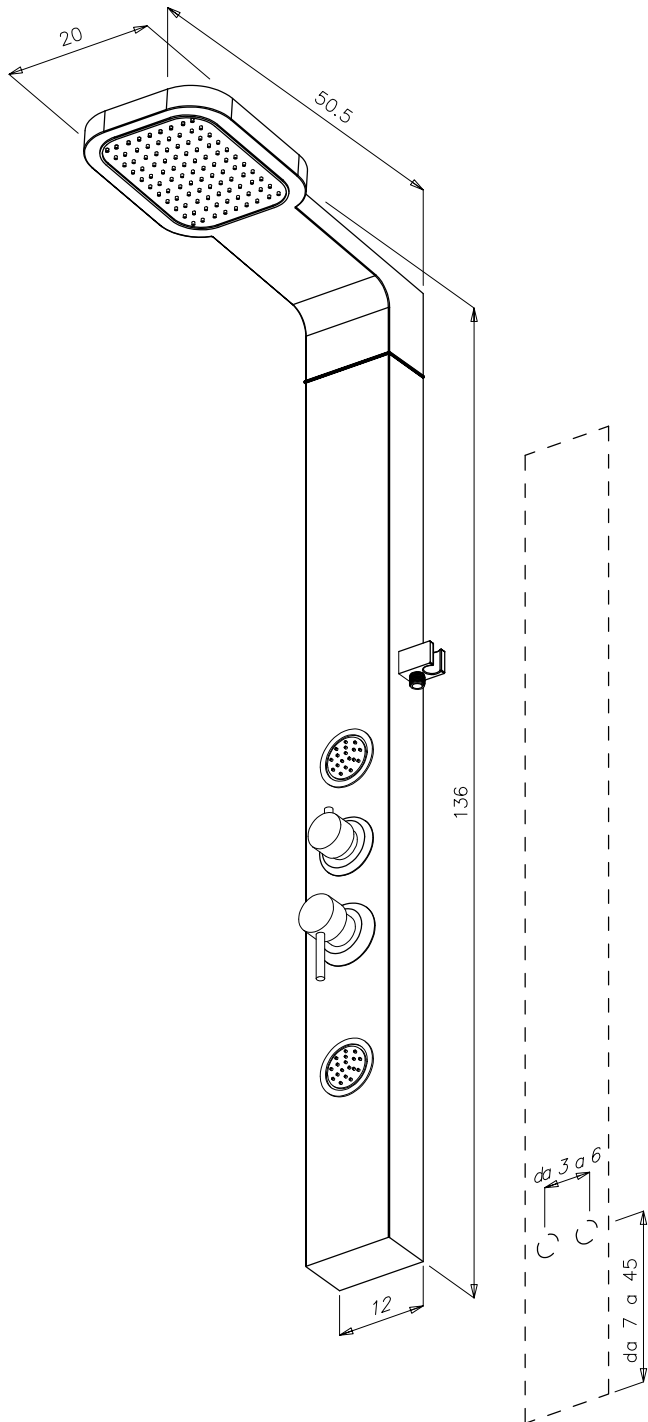

STAR

P. 288

anticalcare
antiscaling

tutti i box doccia
every shower enclosure

EASY

P. 289

anticalcare
antiscaling

box doccia
min. 120 cm
shower enclosure
min. 120 cm

P. 360

Materiale . Material . Matériel

. ABS
 . Made of ABS
 . Réalisée en ABS

Finitura . Finishing . Finition

Bianco . White . Blanc

Funzioni . Functions . Fonctions

. 3 funzioni selezionabili- Soffione, doccia e getti orizzontali "massage"
 . 3 available functions Shower head, hand shower and horizontal jets "massage"
 . 3 fonctions disponibles: douchette, douche de tête et jets horizontals "massage"

Flessibile . Flexible hose . Flexible

. Flessibile in acciaio inox doppia aggraffatura estensibile cm 150÷200
 . Stainless steel double-hooked flexible hose, extensible cm 150÷200
 . Flexible en acier inox double agrafage, extensible cm 150÷200

21 - 140 - 45 cm

MetaCode
 101E78004

Ean Code
 8003062102851

Units
 1