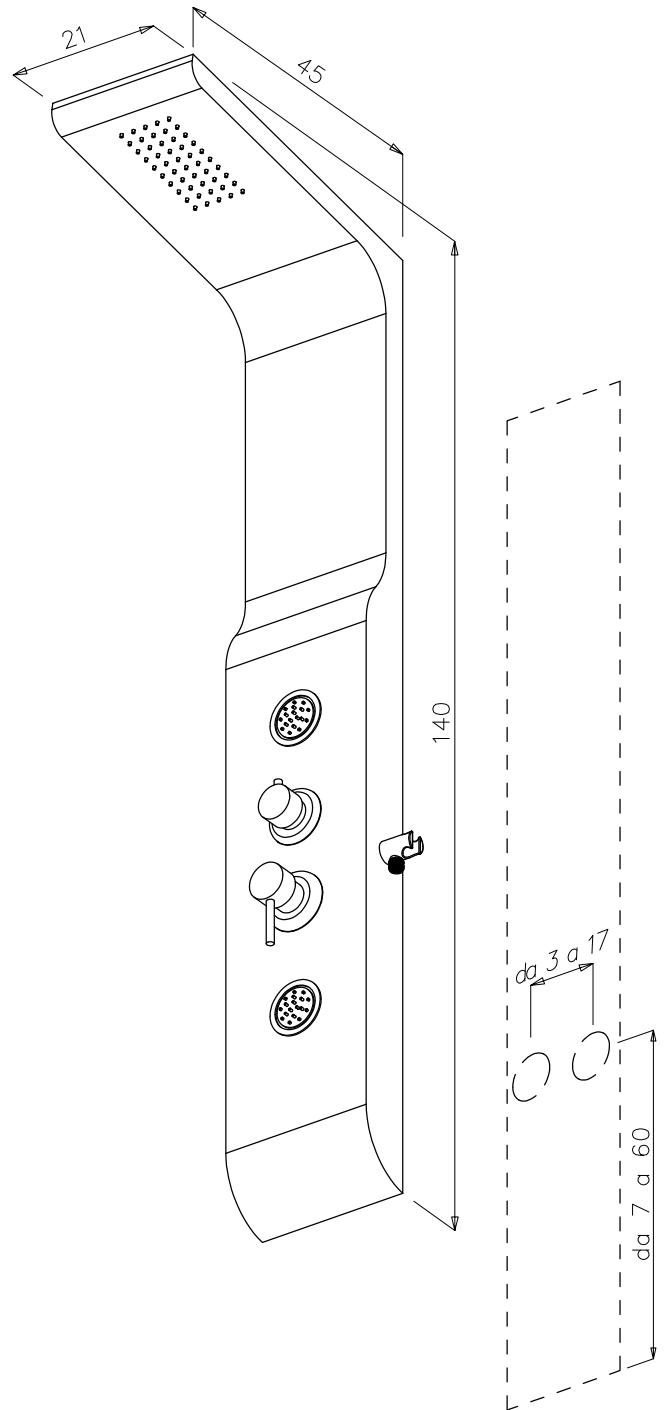

STAR

P. 288

anticalcare
antiscaling

tutti i box doccia
every shower enclosure

EASY

P. 289

anticalcare
antiscaling

box doccia
min. 120 cm
shower enclosure
min. 120 cm

P. 360

Materiale . Material . Matériel

. ABS
 . Made of ABS
 . Réalisée en ABS

Finitura . Finishing . Finition

Bianco . White . Blanc

Funzioni . Functions . Fonctions

. 3 funzioni selezionabili- Soffione, doccia e getti orizzontali "massage"
 . 3 available functions Shower head, hand shower and horizontal jets "massage"
 . 3 fonctions disponibles: douchette, douche de tête et jets horizontals "massage"

Flessibile . Flexible hose . Flexible

. Flessibile in acciaio inox doppia aggraffatura estensibile cm 150÷200
 . Stainless steel double-hooked flexible hose, extensible cm 150÷200
 . Flexible en acier inox double agrafage, extensible cm 150÷200

21 - 140 - 45 cm

MetaCode
 101E78004

Ean Code
 8003062102851

Units
 1