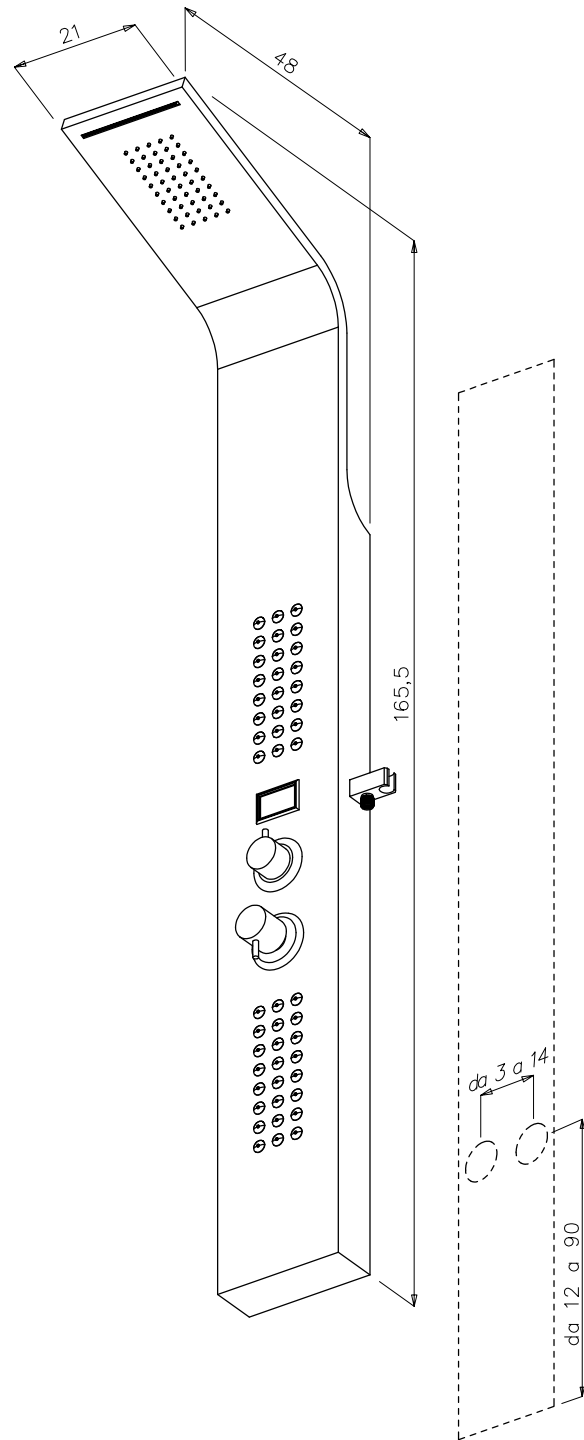

# NILO

P. 282  
P. 283

P. 358

**Materiale . Material . Matériel**

Acciaio Inox AISI 304

Made of Stainless steel AISI 304

Réalisée en Acier inoxydable AISI 304

**Finitura . Finishing . Finition**

Spazzolata . Brushed . Brossée

**Funzioni . Functions . Fonctions**

4 funzioni selezionabili- Soffione, doccetta e getti orizzontali "massage" superiori e inferiori

4 available functions Shower head, hand shower, top and bottom horizontal jets "massage"

4 fonctions disponibles: douchette, douche de tête, jets horizontals "massage" supérieurs et inférieurs

**Flessibile . Flexible hose . Flexible**

Flessibile in acciaio inox doppia aggraffatura estensibile cm 150÷200

15,5 - 157,5 - 43,5 cm

MetaCode  
101B58108

Ean Code  
8003062098079

Units  
1