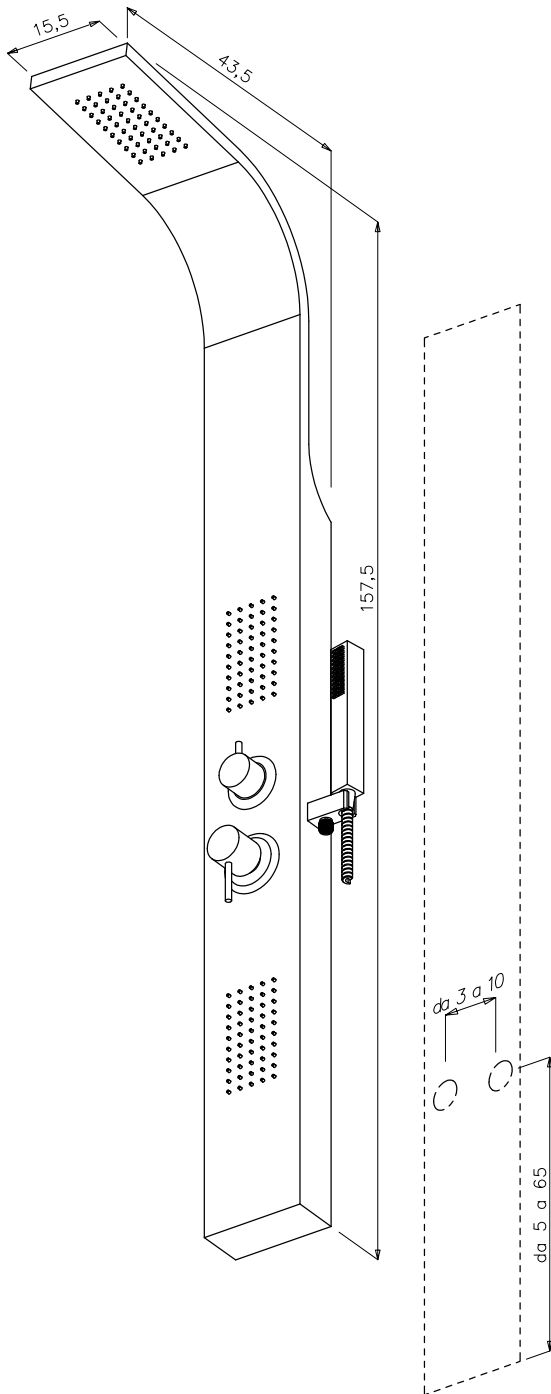

# NILO

P. 282  
P. 283

P. 358

**Materiale . Material . Matériel**

Acciaio Inox AISI 304

Made of Stainless steel AISI 304

Réalisée en Acier inoxydable AISI 304

**Finitura . Finishing . Finition**

Spazzolata . Brushed . Brossée

**Funzioni . Functions . Fonctions**

4 funzioni selezionabili- Soffione, doccetta e getti orizzontali "massage" superiori e inferiori

4 available functions Shower head, hand shower, top and bottom horizontal jets "massage"

4 fonctions disponibles: douchette, douche de tête, jets horizontals "massage" supérieurs et inférieurs

**Flessibile . Flexible hose . Flexible**

Flessibile in acciaio inox doppia aggraffatura estensibile cm 150÷200

15,5 - 157,5 - 43,5 cm

MetaCode  
101B58108

Ean Code  
8003062098079

Units  
1