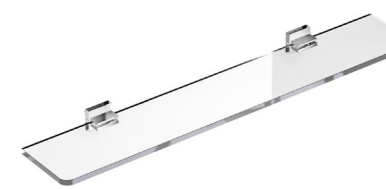

S002

Portaspazzolini a parete  
Wall-mounted toothbrush holder  
L. 150 H. 102 P. 129 mm

S023

Dosatore sapone liquido a parete  
Wall-mounted liquid soap dispenser  
L. 150 H. 138 P. 129 mm

S001

Portasapone a parete  
Wall-mounted soap dish  
L. 150 H. 45 P. 129 mm

S062

Portaspazzolini da appoggio  
Free-standing toothbrush holder  
L. 100 H. 110 P. 80 mm

S063

Dosatore sapone liquido da appoggio  
Free-standing liquid soap dispenser  
L. 100 H. 146 P. 80 mm

S061

Portasapone da appoggio  
Free-standing soap dish  
L. 150 H. 10 P. 93 mm

S007

Portasalviette  
Towel rail  
L. 330 H. 45 P. 95 mm

S008

Portasalviette  
Towel rail  
L. 500 H. 45 P. 95 mm

S019

Portasalviette doppio  
Double towel rail  
L. 120 H. 45 P. 309 mm

S010

Mensola  
Shelf  
L. 330 H. 45 P. 129 mm

S011

Mensola  
Shelf  
L. 700 H. 45 P. 129 mm

S038

Mensola con portasalviette  
Shelf with towel rail  
L. 330 H. 110 P. 129 mm

S050

Mensola  
Shelf  
L. 500 H. 45 P. 279 mm

S021

Portaoggetti  
Accessories holder  
L. 240 H. 45 P. 129 mm