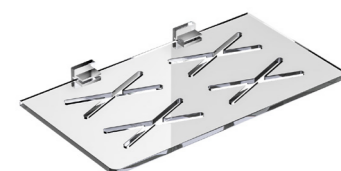

S062

Portaspazzolini da appoggio  
Free-standing toothbrush holder  
L. 100 H. 110 P. 80 mm

S063

Dosatore sapone liquido da appoggio  
Free-standing liquid soap dispenser  
L. 100 H. 146 P. 80 mm

S061

Portasapone da appoggio  
Free-standing soap dish  
L. 150 H. 10 P. 93 mm

S007

Portasalviette  
Towel rail  
L. 330 H. 45 P. 95 mm

S008

Portasalviette  
Towel rail  
L. 500 H. 45 P. 95 mm

S019

Portasalviette doppio  
Double towel rail  
L. 120 H. 45 P. 309 mm

S010

Mensola  
Shelf  
L. 330 H. 45 P. 129 mm

S011

Mensola  
Shelf  
L. 700 H. 45 P. 129 mm

S038

Mensola con portasalviette  
Shelf with towel rail  
L. 330 H. 110 P. 129 mm

S050

Mensola  
Shelf  
L. 500 H. 45 P. 279 mm

S021

Portaoggetti  
Accessories holder  
L. 240 H. 45 P. 129 mm

S020

Angolare doccia  
Corner shower shelf  
L. 240 H. 45 P. 249 mm

S004

Appendiabito singolo  
Single clothes hook  
L. 45 H. 45 P. 45 mm

S005

Portarotolo  
Toilet-paper holder  
L. 180 H. 45 P. 94 mm

S018