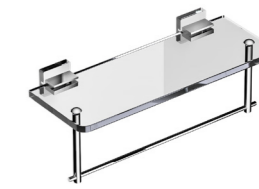

S002

Portaspazzolini a parete  
Wall-mounted toothbrush holder  
L. 150 H. 102 P. 129 mm

S023

Dosatore sapone liquido a parete  
Wall-mounted liquid soap dispenser  
L. 150 H. 138 P. 129 mm

S001

Portasapone a parete  
Wall-mounted soap dish  
L. 150 H. 45 P. 129 mm

S062

Portaspazzolini da appoggio  
Free-standing toothbrush holder  
L. 100 H. 110 P. 80 mm

S063

Dosatore sapone liquido da appoggio  
Free-standing liquid soap dispenser  
L. 100 H. 146 P. 80 mm

S061

Portasapone da appoggio  
Free-standing soap dish  
L. 150 H. 10 P. 93 mm

S007

Portasalviette  
Towel rail  
L. 330 H. 45 P. 95 mm

S008

Portasalviette  
Towel rail  
L. 500 H. 45 P. 95 mm

S019

Portasalviette doppio  
Double towel rail  
L. 120 H. 45 P. 309 mm

S010

Mensola  
Shelf  
L. 330 H. 45 P. 129 mm

S011

Mensola  
Shelf  
L. 700 H. 45 P. 129 mm

S038

Mensola con portasalviette  
Shelf with towel rail  
L. 330 H. 110 P. 129 mm

S050

Mensola  
Shelf  
L. 500 H. 45 P. 279 mm

S021

Portaoggetti  
Accessories holder  
L. 240 H. 45 P. 129 mm