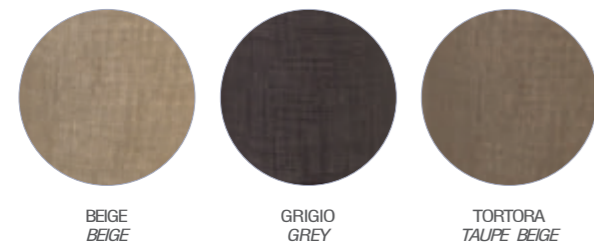

APPLIQUE / APPLIQUE

OTTONE CROMATO / *chromed brass*

VARIANTI FINITURE PARALUME APPLIQUE
COLOUR VARIANTS FOR APPLIQUE LAMPSHADE

BEIGE
BEIGE

GRIGIO
GREY

TORTORA
TAUPE BEIGE

BEIGE
BEIGE

TORTORA
TAUPE BEIGE

GRIGIO
GREY

F945M
applique tondo con paralume in tessuto
attacco lampada E14

*round applique with fabric lampshade
lamp holder E14*

cm. 13x16x H. 17

CE IP 20 - 230V - MAX 60W
lampadina E14 (non inclusa)
bulb E14 (not included)

VARIANTI FINITURE PARALUME APPLIQUE
COLOUR VARIANTS FOR APPLIQUE LAMPSHADE

BEIGE
BEIGE

GRIGIO
GREY

TORTORA
TAUPE BEIGE

VERDE
GREEN

BEIGE
BEIGE

TORTORA
TAUPE BEIGE

GRIGIO
GREY

Rame Lux
Copper Lux

Panna
Creamy white

Oro Lux
Gold Lux

Marrone Lux
Brown Lux

Nero
Black

PARALUME
PANNA
LAMP SHADE
CREAMY WHITE

F948M
applique con paralume plissettato in organza
attacco lampada E14

*applique with pleated organza lampshade
lamp holder E14*