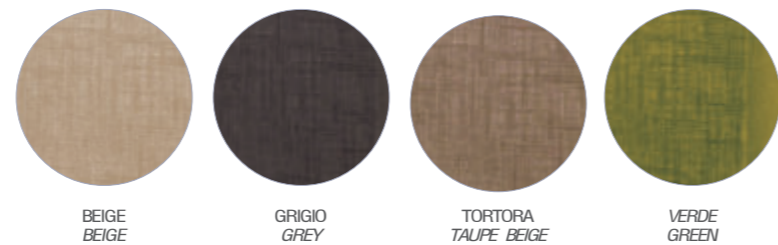

APPLIQUE / APPLIQUE

OTTONE CROMATO / *chromed brass*

VARIANTI FINITURE PARALUME APPLIQUE
COLOUR VARIANTS FOR APPLIQUE LAMPSHADE

BEIGE
BEIGE

GRIGIO
GREY

TORTORA
TAUPE BEIGE

BEIGE
BEIGE

TORTORA
TAUPE BEIGE

GRIGIO
GREY

F945M
applique tondo con paralume in tessuto
attacco lampada E14

*round applique with fabric lampshade
lamp holder E14*

cm. 13x16x H. 17

CE IP 20 - 230V - MAX 60W
lampadina E14 (non inclusa)
bulb E14 (not included)

VARIANTI FINITURE PARALUME APPLIQUE
COLOUR VARIANTS FOR APPLIQUE LAMPSHADE

BEIGE
BEIGE

GRIGIO
GREY

TORTORA
TAUPE BEIGE

VERDE
GREEN

BEIGE
BEIGE

TORTORA
TAUPE BEIGE

GRIGIO
GREY