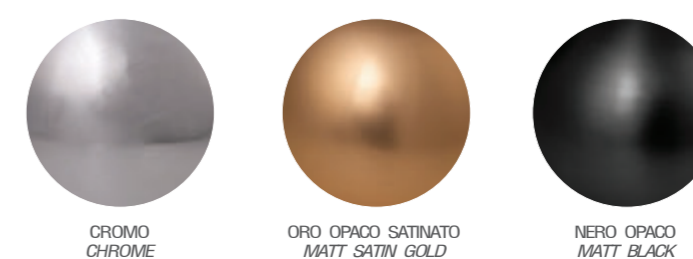

SFERA A PARETE IN ACCIAIO
STEEL WALL BALL

FINITURE DISPONIBILI / AVAILABLE FINISHES

CROMO
CHROME

NICHEL MATT
MATT NICKEL

ORO OPACO SATINATO
MATT SATIN GOLD

NERO OPACO
MATT BLACK

F941M
applique "SFERA" in acciaio
attacco lampada E27
"SFERA" applique in steel
lamp holder E27
cm. 14x20x H.16

FINITURE DISPONIBILI / AVAILABLE FINISHES

F943M
applique GABBIA "CILINDRO" in acciaio
attacco lampada E27
wall lamp cage "CYLINDER" in steel
lamp holder E27
cm. 14 x17x H. 17

* SOLO SU RICHIESTA LAMPADARIO IN ABBINAMENTO
* MATCHING CHANDELIER ONLY ON REQUEST