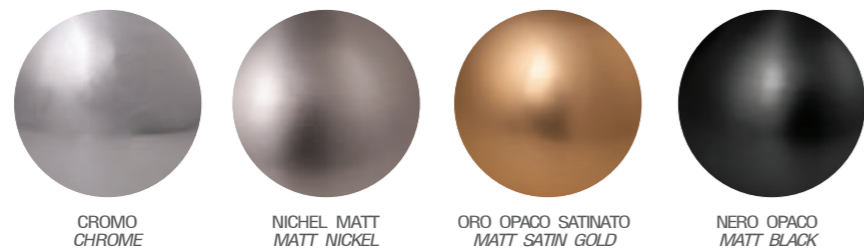

SFERA A PARETE IN ACCIAIO
STEEL WALL BALL

FINITURE DISPONIBILI / AVAILABLE FINISHES

CROMO
CHROME

NICHEL MATT
MATT NICKEL

ORO OPACO SATINATO
MATT SATIN GOLD

NERO OPACO
MATT BLACK

F941M
applique "SFERA" in acciaio
attacco lampada E27
"SFERA" applique in steel
lamp holder E27
cm. 14x20x H.16

FINITURE DISPONIBILI / AVAILABLE FINISHES

F943M
applique GABBIA "CILINDRO" in acciaio
attacco lampada E27
wall lamp cage "CYLINDER" in steel
lamp holder E27
cm. 14 x17x H. 17

* SOLO SU RICHIESTA LAMPADARIO IN ABBINAMENTO
* MATCHING CHANDELIER ONLY ON REQUEST