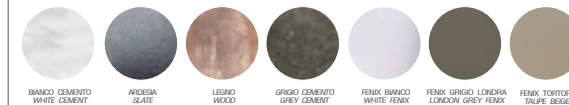

ZEN COLLECTION - FINITURE DISPONIBILI / AVAILABLE FINISHES