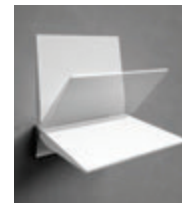

folding seat - white/chrome
aluminum wall plate
non-slip ABS seat (soft close)
maximum capacity according to TÜV= 120Kg.
cm. 35,5x37x H. 11,5