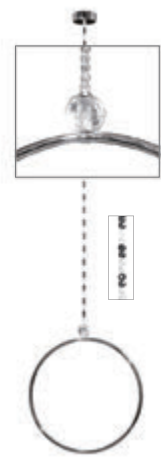

Z10672A
anello tondo stelo di ametista
round ring amethyst stem

Z10672AB
anello tondo stelo di ametista/brillanti
*round ring amethyst and set
diamonds stem*

Z10672B
anello tondo stelo di brillanti
round ring diamonds stem
Ø cm. 40 x H. 160