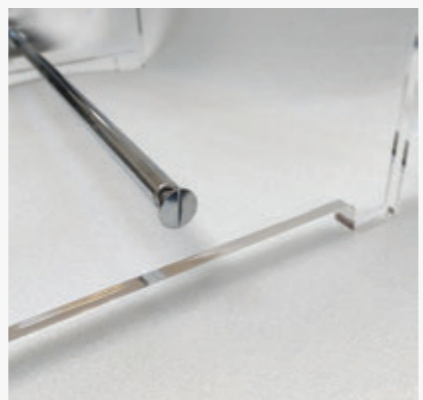

SGABELLO
STOOL