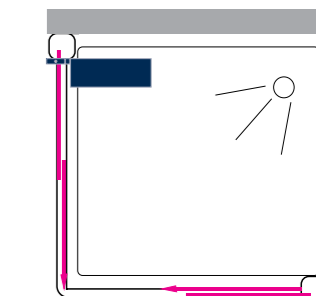

SCALETTE DOCCIA

SHOWER LADDERS

RAFFINATO
EQUILIBRIO

REFINED
EQUILIBRIUM

UN BAGNO ARREDATO
IN MODO ELEGANTE
E FUNZIONALE

A BATHROOM FURNISHED
IN AN ELEGANT
AND FUNCTIONAL WAY

PER BOX DOCCIA SENZA PROFILO (spess. max. vetro mm. 8)
FOR SHOWER BOX - WITHOUT FRAME (glass max depth mm. 8)

23199/18
scaletta bordo doccia con mensole fisse cm. 30 con ringhiera e 2 appendi abiti -
box doccia senza profilo (spess. max. vetro mm. 8)
shower ladder for box with 2 stationary shelves cm. 30 with railing and 2 coat hooks -
box without frame (glass max. depth mm. 8)
cm. 30x15x H. 69,5

* Per misure e varianti vedi Listino Prezzi.
* See Price List for measures and variants.

IL CARATTERE
DELLA
CREATIVITA'
THE TEMPER
OF CREATIVITY

IL PIACERE DI RILASSARSI
AVENDO A DISPOSIZIONE TUTTO
IL NECESSARIO CON ACCESSORI
DALLA FORTE PERSONALITÀ

THE PLEASURE OF RELAXING
HAVING AT YOUR OWN DISPOSAL
ALL THE NECESSARY WITH A
STRONG PERSONALITY

PER BOX DOCCIA CON PROFILO
FOR SHOWER BOX WITH FRAME

23198/18
scaletta bordo doccia con mensole
fisse cm. 30 con ringhiera e 1 appendi abito -
box doccia con profilo
shower ladder for box with 2 stationary
shelves cm. 30 with railing and 1 coat hook -
for shower box with frame
cm. 30x20x H. 69,5

PER BOX DOCCIA CON ANTA SCORREVOLE
FOR SHOWER BOX WITH SLIDING DOOR

23199SCO
scaletta bordo doccia con mensola
fissa cm. 30
box doccia con anta scorrevole
(da installare sul profilo a muro del box doccia)
shower ladder for box with shelf cm. 30 with
railing for shower box with sliding door
(to be installed on the wall profile of the shower cubicle)
cm. 12x39x H. 41,5

DX

SX

175