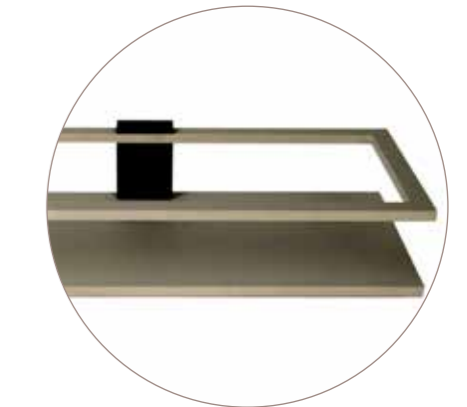

23184/30
Particolare - Fenix Tortora / Nero opaco
Detail - Taupe Beige Fenix / Matt black

Tutti gli accessori sono disponibili nelle 7 finiture e sono completamente impermeabili e lavabili.
All the accessories are available in 7 finishes and are completely waterproof and washable.

* Per misure, codici e varianti vedi Listino Prezzi.
* See Price List for measures, code and variants.