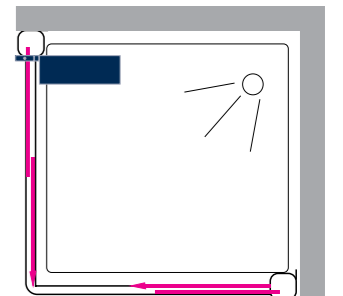

SCALETTE DOCCIA

SHOWER LADDERS

RAFFINATO
EQUILIBRIO

REFINED
EQUILIBRIUM

UN BAGNO ARREDATO
IN MODO ELEGANTE
E FUNZIONALE

A BATHROOM FURNISHED
IN AN ELEGANT
AND FUNCTIONAL WAY

PER BOX DOCCIA SENZA PROFILO (spess. max. vetro mm. 8)
FOR SHOWER BOX - WITHOUT FRAME (glass max depth mm. 8)

23199/18
scaletta bordo doccia con mensole fisse cm. 30 con ringhiera e 2 appendi abiti -
box doccia senza profilo (spess. max. vetro mm. 8)
shower ladder for box with 2 stationary shelves cm. 30 with railing and 2 coat hooks -
box without frame (glass max. depth mm. 8)
cm. 30x15x H. 69,5

* Per misure e varianti vedi Listino Prezzi.
* See Price List for measures and variants.

IL CARATTERE
DELLA
CREATIVITA'
THE TEMPER
OF CREATIVITY

IL PIACERE DI RILASSARSI
AVENDO A DISPOSIZIONE TUTTO
IL NECESSARIO CON ACCESSORI
DALLA FORTE PERSONALITÀ

THE PLEASURE OF RELAXING
HAVING AT YOUR OWN DISPOSAL
ALL THE NECESSARY WITH A
STRONG PERSONALITY

PER BOX DOCCIA CON PROFILO
FOR SHOWER BOX WITH FRAME

23198/18
scaletta bordo doccia con mensole
fisse cm. 30 con ringhiera e 1 appendi abito -
box doccia con profilo
shower ladder for box with 2 stationary
shelves cm. 30 with railing and 1 coat hook -
for shower box with frame
cm. 30x20x H. 69,5

PER BOX DOCCIA CON ANTA SCORREVOLE
FOR SHOWER BOX WITH SLIDING DOOR

23199SCO
scaletta bordo doccia con mensola
fissa cm. 30
box doccia con anta scorrevole
(da installare sul profilo a muro del box doccia)
shower ladder for box with shelf cm. 30 with
railing for shower box with sliding door
(to be installed on the wall profile of the shower cubicle)
cm. 12x39x H. 41,5

DX

SX

175