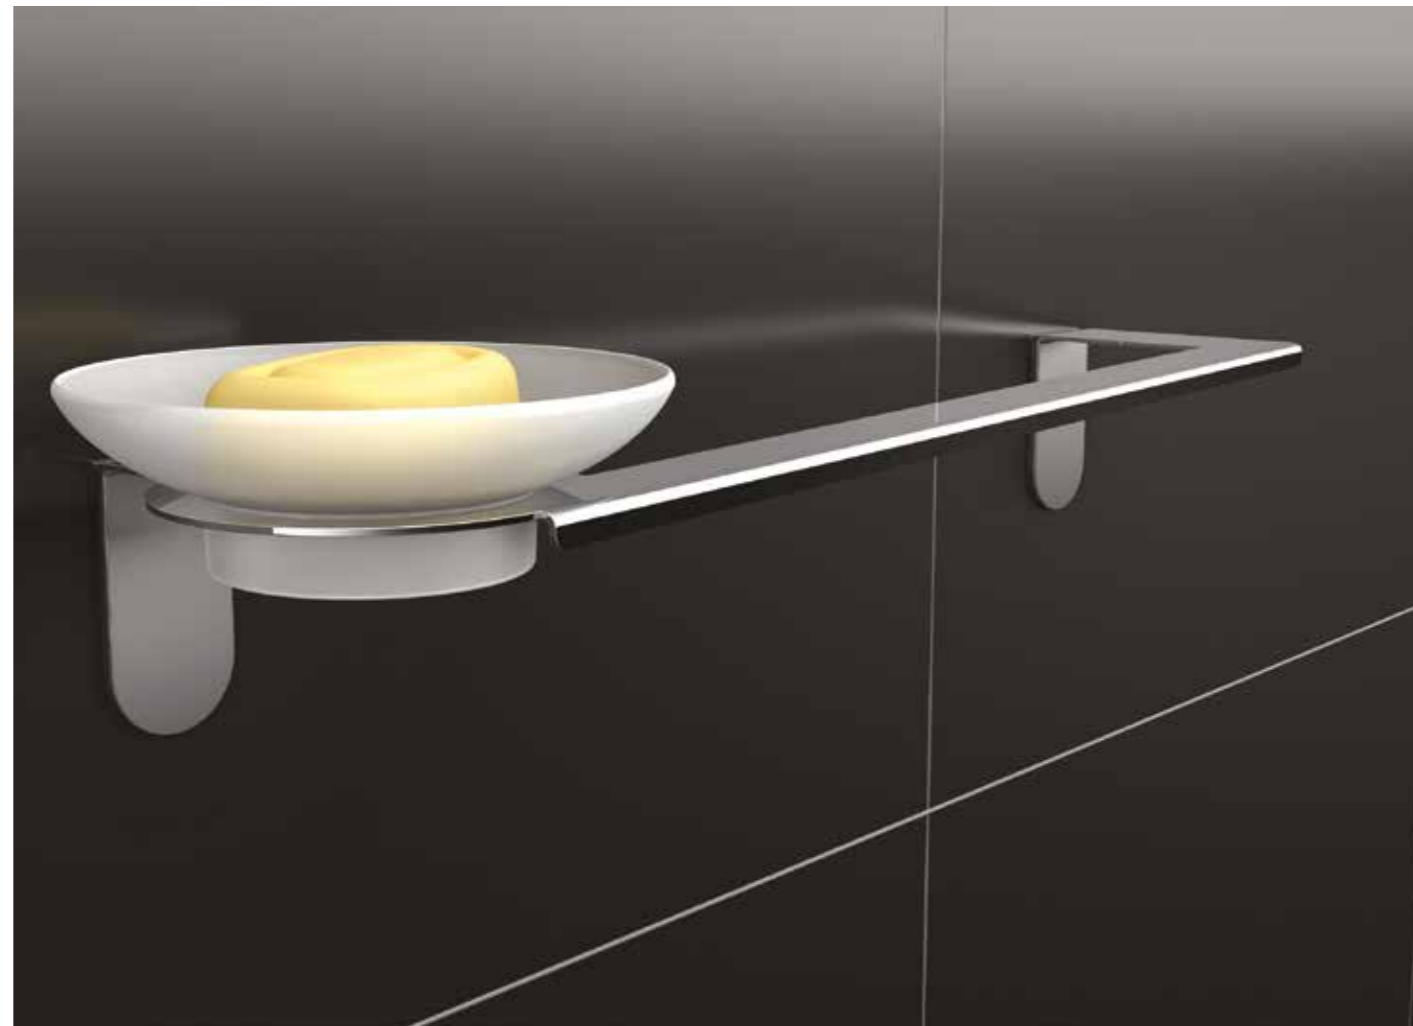

# EASY

Una linea di complementi d'arredo bagno che veste facilmente spazi e pareti interpretando un design di carattere costruito su un costante gioco di curve e tratti più netti che si incontrano, scontrano dando vita ad un armonico quanto nuovo concetto di opposti.

*A line of bathroom furnishings complements, that easily dresses the spaces and walls interpreting a design of character built on a constant game of curves and marked lines that meet and clash each other giving life to a harmonious as well new concept of opposite.*

YE109/4 A

YE120 VS A

YE122 VS A

YE140 A L. 40 cm.  
YE130 A L. 30 cm.  
YE155 A L. 55 cm.

YE111 A

YE107 V

YE107 A

YE117/2