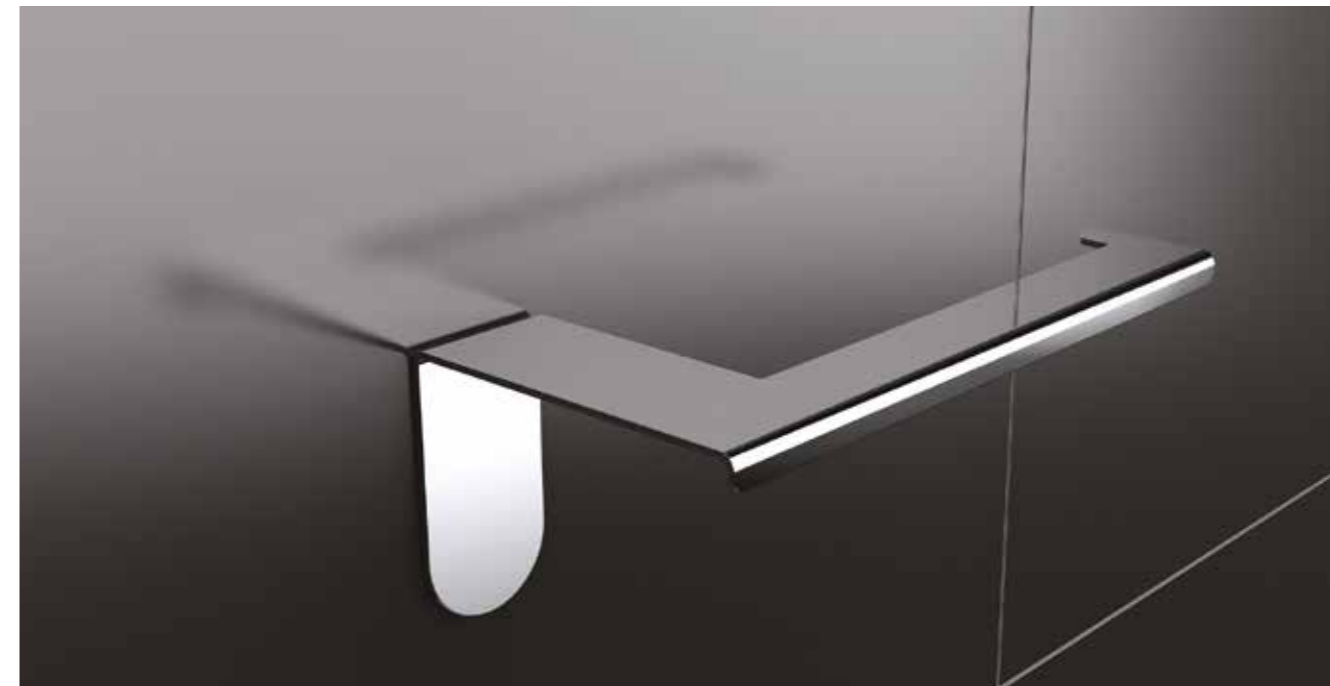

# EASY

Una linea di complementi d'arredo bagno che veste facilmente spazi e pareti interpretando un design di carattere costruito su un costante gioco di curve e tratti più netti che si incontrano, scontrano dando vita ad un armonico quanto nuovo concetto di opposti.

*A line of bathroom furnishings complements, that easily dresses the spaces and walls interpreting a design of character built on a constant game of curves and marked lines that meet and clash each other giving life to a harmonious as well new concept of opposite.*

YE109/4 A

YE120 VS A

YE122 VS A

YE140 A L. 40 cm.  
YE130 A L. 30 cm.  
YE155 A L. 55 cm.

YE111 A

YE107 V

YE107 A

YE117/2