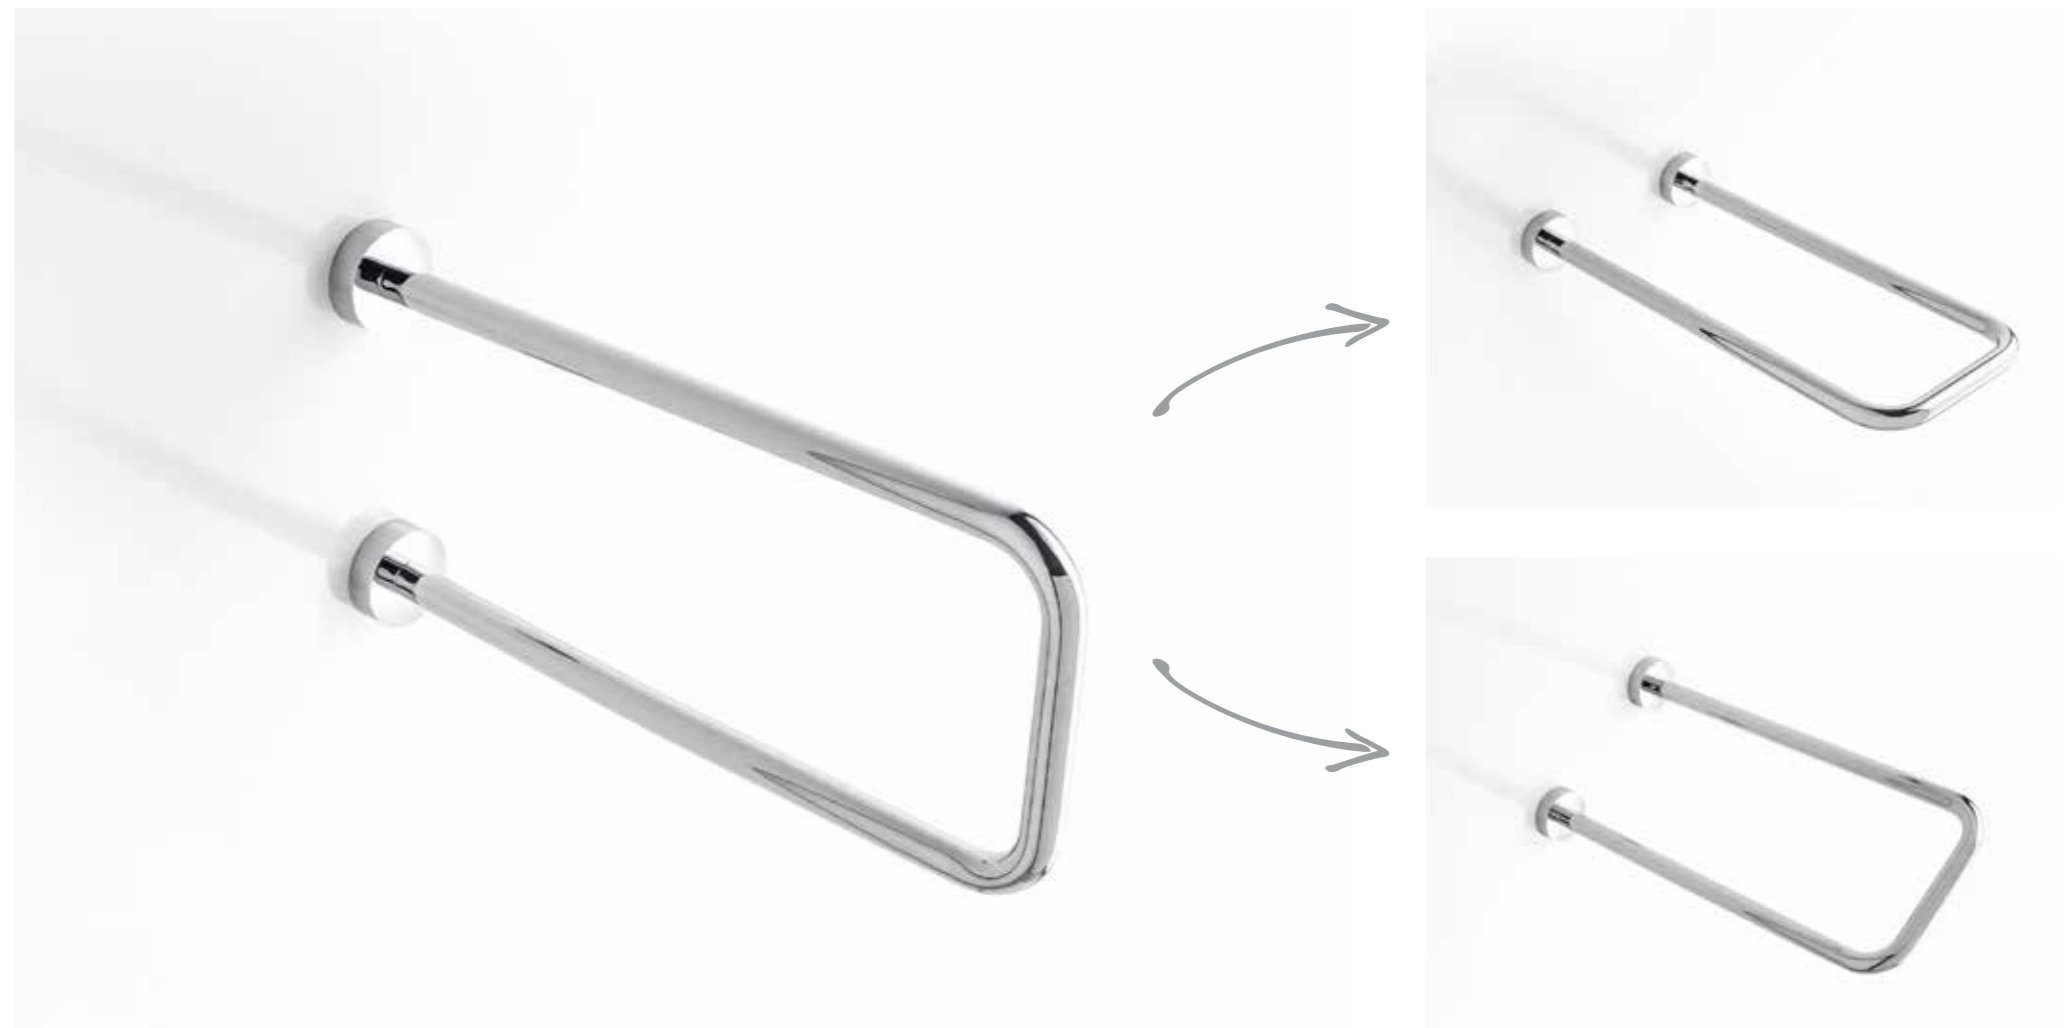

PR125

PR111/1 V