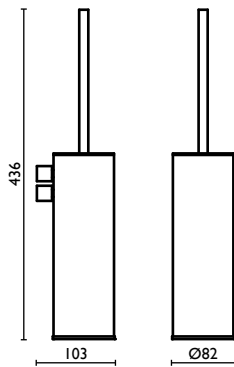

TX 213

Porta salvietta ad anello
Towel ring
Anneau porte-serviette
Kreisförmiger Wand-Handtuchhalter
Держатель для полотенец, кольцом