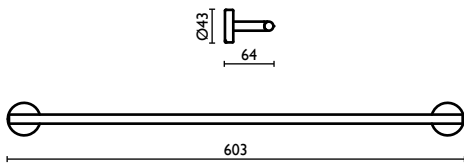

Porta salvietta 45 cm.

Towel rail 45 cm.

Porte-serviette 45 cm.

Handtuchhalter 45 cm.

Держатель для полотенец, 45 см.

**TX 212**

Porta salvietta 60 cm.  
Towel rail 60 cm.  
Porte-serviette 60 cm.  
Handtuchhalter 60 cm.  
Держатель для полотенец, 60 см.

**TX 213**

Porta salvietta ad anello  
Towel ring  
Anneau porte-serviette  
Kreisförmiger Wand-Handtuchhalter  
Держатель для полотенец, кольцом

**TX 220**

Porta scopino in acciaio inox  
Toilet brush holder in stainless steel  
Porte-balai en acier inox  
Wand-Toilettenbürsten-Garnitur aus Edelstahl  
Ершик для туалета, настенный, из нержавеющей стали