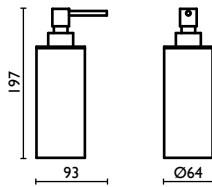

Stand-Toilettenbürsten-Garnitur aus Edelstahl

Ершик для туалета, напольный, из нержавеющей стали

**TX 725**

Porta sapone da appoggio in acciaio inox

Standing soap holder in stainless steel

Porte-savon à poser en acier inox

Stand-Seifenhalter aus Edelstahl

Мыльница в ванную, настольная, из нержавеющей стали

Capacità - Capacity - Capacité -  
Kapazität - Вместимость: 0,250 lt - л

**TX 728**

Porta sapone liquido d'appoggio in acciaio inox