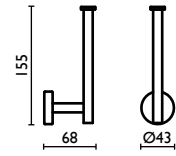

Porta salvietta 45 cm.

Towel rail 45 cm.

Porte-serviette 45 cm.

Handtuchhalter 45 cm.

Держатель для полотенец, 45 см.

**TX 212**

Porta salvietta 60 cm.  
Towel rail 60 cm.  
Porte-serviette 60 cm.  
Handtuchhalter 60 cm.  
Держатель для полотенец, 60 см.

**TX 213**

Porta salvietta ad anello  
Towel ring  
Anneau porte-serviette  
Kreisförmiger Wand-Handtuchhalter  
Держатель для полотенец, кольцом

**TX 220**

Porta scopino in acciaio inox  
Toilet brush holder in stainless steel  
Porte-balai en acier inox  
Wand-Toilettenbürsten-Garnitur aus Edelstahl  
Ершик для туалета, настенный, из нержавеющей стали

**TX 232**

Porta rotolo doppio  
Double toilet roll holder  
Porte-papier double  
Doppelt-Wand-Papierrollenhalter  
Бумагодержатель без крышки, двойной

**TX 234**

Porta rotolo di scorta  
 Reserve toilet roll holder  
 Porte-papier de rechange  
 Wand-Ersatzrollenhalter  
 Бумагодержатель запасного рулона