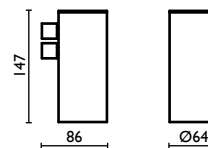

TX 145

Porta bicchiere in acciaio inox

Tumbler holder in stainless steel

Porte-verre en acier inox

Wand-Becherhalter aus Edelstahl

Стакан, настенный, из нержавеющей стали