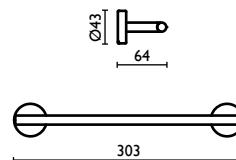

Capacità - Capacity - Capacité - Kapazität - Вместимость: 0,250 lt - л

**TX 145**

Porta bicchiere in acciaio inox

Tumbler holder in stainless steel

Porte-verre en acier inox

Wand-Becherhalter aus Edelstahl

Стакан, настенный, из нержавеющей стали

**TX 210**

Porta salvietta 30 cm.

Towel rail 30 cm.

Porte-serviette 30 cm.

Handtuchhalter 30 cm.

Держатель для полотенец, 30 см.

**TX 211**

Porta salvietta 45 cm.

Towel rail 45 cm.

Porte-serviette 45 cm.

Handtuchhalter 45 cm.

Держатель для полотенец, 45 см.

**TX 212**

Porta salvietta 60 cm.  
Towel rail 60 cm.  
Porte-serviette 60 cm.  
Handtuchhalter 60 cm.  
Держатель для полотенец, 60 см.