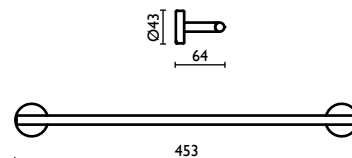

Стакан, настенный, из нержавеющей стали

**TX 210**

Porta salvietta 30 cm.

Towel rail 30 cm.

Porte-serviette 30 cm.

Handtuchhalter 30 cm.

Держатель для полотенец, 30 см.

**TX 211**

Porta salvietta 45 cm.

Towel rail 45 cm.

Porte-serviette 45 cm.

Handtuchhalter 45 cm.

Держатель для полотенец, 45 см.

**TX 212**

Porta salvietta 60 cm.  
Towel rail 60 cm.  
Porte-serviette 60 cm.  
Handtuchhalter 60 cm.  
Держатель для полотенец, 60 см.