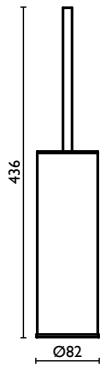

TX 253

Porta scopino d'appoggio in acciaio inox

Standing toilet brush holder in stainless steel

Porte-balai à poser en acier inox

Stand-Toilettenbürsten-Garnitur aus Edelstahl

Ершик для туалета, напольный, из нержавеющей стали

TX 725

Porta sapone da appoggio in acciaio inox

Standing soap holder in stainless steel

Porte-savon à poser en acier inox

Stand-Seifenhalter aus Edelstahl

Мыльница в ванную, настольная, из нержавеющей стали

Capacità - Capacity - Capacité -
Kapazität - Вместимость: 0,250 lt - л

TX 728

Porta sapone liquido d'appoggio in acciaio inox

Standing liquid soap dispenser holder in stainless steel

Porte-diffuseur de savon à poser en acier inox

Stand-Seifenspender aus Edelstahl

Дозатор для жидкого мыла, настольный, из нержавеющей стали

TX 745

Bicchiere d'appoggio in acciaio inox

Standing tumbler in stainless steel

Verre à poser en acier inox

Stand-Becherhalter aus Edelstahl

Стакан, настольный, из нержавеющей стали