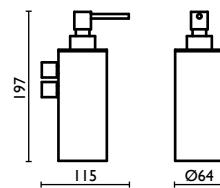

**TX 128**

Porta sapone liquido in acciaio inox

Liquid soap dispenser holder in stainless steel

Porte-diffuseur de savon en acier inox

Wand-Seifenspender aus Edelstahl

Дозатор для жидкого мыла, настенный, из нержавеющей стали

Capacità - Capacity - Capacité - Kapazität - Вместимость: 0,250 lt - л

**TX 145**

Porta bicchiere in acciaio inox

Tumbler holder in stainless steel

Porte-verre en acier inox

Wand-Becherhalter aus Edelstahl