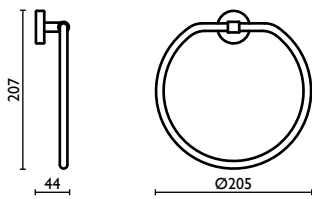

Capacità - Capacity - Capacité - Kapazität - Вместимость: 0,250 lt - л

**TX 145**

Porta bicchiere in acciaio inox

Tumbler holder in stainless steel

Porte-verre en acier inox

Wand-Becherhalter aus Edelstahl

Стакан, настенный, из нержавеющей стали

**TX 210**

Porta salvietta 30 cm.

Towel rail 30 cm.

Porte-serviette 30 cm.

Handtuchhalter 30 cm.

Держатель для полотенец, 30 см.

**TX 211**

Porta salvietta 45 cm.

Towel rail 45 cm.

Porte-serviette 45 cm.

Handtuchhalter 45 cm.

Держатель для полотенец, 45 см.

**TX 212**

Porta salvietta 60 cm.  
Towel rail 60 cm.  
Porte-serviette 60 cm.  
Handtuchhalter 60 cm.  
Держатель для полотенец, 60 см.

**TX 213**

Porta salvietta ad anello  
Towel ring  
Anneau porte-serviette  
Kreisförmiger Wand-Handtuchhalter  
Держатель для полотенец, кольцом

**TX 220**

Porta scopino in acciaio inox  
Toilet brush holder in stainless steel  
Porte-balai en acier inox  
Wand-Toilettenbürsten-Garnitur aus Edelstahl  
Ершик для туалета, настенный, из нержавеющей стали