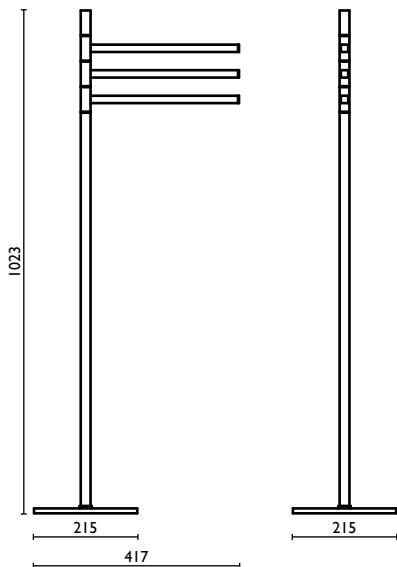

DM 616

Piantana doppia h 81 cm.
 Standing with double towel rail h 81 cm.
 Porte-serviette double sur pied h 81 cm.
 Doppelt-Handtuchständer h 81 cm.
 Стойка напольная, двойная, h 81 см.

Indicata per serie - Matching with series - Rattachée à series - Geeignet für die serie - Подходит для серии
DOMINO ELITE; ESSENZA; QUATTRO

QU 615

Piantana con 3 porta salvietta h 102 cm.
 Standing with 3 towel rails h 102 cm.
 3 porte-serviettes sur pied h 102 cm.
 Handtuchständer mit 3 Handtuchhaltern h 102 cm.
 Стойка напольная с 3 полотенцедержателями, h 102 см.

Indicata per serie - Matching with series - Rattachée à series - Geeignet für die serie - Подходит для серии
DOMINO ELITE; ESSENZA; QUATTRO

QU 633

Piantana con porta rotolo e porta scopino in ottone h 61 cm.
 Standing with toilet roll holder and toilet brush holder in brass h 61 cm.
 Porte-papier et porte-balai sur pied en laiton h 61 cm.
 Handtuchständer mit Papierrollenhalter und Toilettenbürsten-Garnitur h 61 cm.
 Стойка напольная с бумагодержателем и ёршиком, h 61 см.