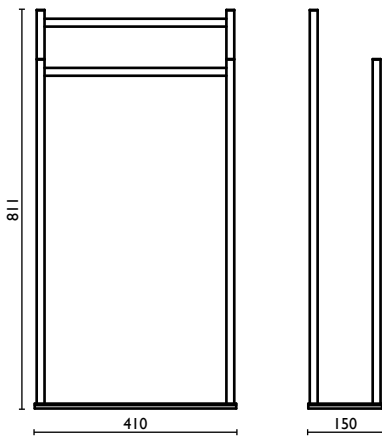

DM 616

Piantana doppia h 81 cm.
 Standing with double towel rail h 81 cm.
 Porte-serviette double sur pied h 81 cm.
 Doppelt-Handtuchständer h 81 cm.
 Стойка напольная, двойная, h 81 см.

Indicata per serie - Matching with series - Rattachée à series - Geeignet für die serie - Подходит для серии
DOMINO ELITE; ESSENZA; QUATTRO

QU 615

Piantana con 3 porta salvietta h 102 cm.
 Standing with 3 towel rails h 102 cm.
 3 porte-serviettes sur pied h 102 cm.
 Handtuchständer mit 3 Handtuchhaltern h 102 cm.
 Стойка напольная с 3 полотенцедержателями, h 102 см.

Indicata per serie - Matching with series - Rattachée à series - Geeignet für die serie - Подходит для серии
DOMINO ELITE; ESSENZA; QUATTRO

QU 633

Piantana con porta rotolo e porta scopino in ottone h 61 cm.
 Standing with toilet roll holder and toilet brush holder in brass h 61 cm.
 Porte-papier et porte-balai sur pied en laiton h 61 cm.
 Handtuchständer mit Papierrollenhalter und Toilettenbürsten-Garnitur h 61 cm.
 Стойка напольная с бумагодержателем и ёршиком, h 61 см.