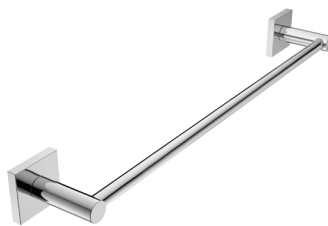

PORTA ASCIUGAMANI 45
TOWEL RAIL 45
PORTE-SERVIETTES 45

└─ MetaCode
50 - 5 - 7,4 cm 101N71100

Barra adattabile
Adjustable bar