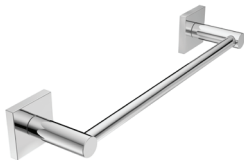

Cromo  
Chrome

Realizzata in pregiato ottone cromato con contenitori in vetro satinato. Fissabile a parete con viti e tasselli (non inclusi) o con colla (non inclusa). La serie è completata dall'elegante porta teli e dal porta asciugamani da 60 cm. Il porta scopino è prodotto in acciaio inox AISI 304 (18/10) e dotato di un contenitore interno in ABS lavabile per una pulizia ottimale ed il mantenimento della massima igiene. Garanzia 10 anni.

Made of high quality chromed brass, with frosted glass containers. Wall mounted using screws and plugs (not included) or glue (not included). The series is completed by the elegant towel shelf and the 60 cm towel bar. The toilet brush holder is made of AISI 304 stainless steel and equipped with a washable inner ABS cup, which ensures optimal cleaning and is guaranteed to maintain first-rate hygiene. 10 years warranty.

Réalisée en laiton de haute qualité, avec contenants en verre givré. Fixation murale à vis (vis et chevilles non incluses) ou à l'aide de colle (non fournie). La série est complétée par l'élégant porte-draps et par le porte-serviettes de 60 cm. Pot à balai en acier inoxydable AISI 304 avec récipient intérieur en ABS, lavable pour un nettoyage optimal et pour le maintien d'une hygiène maximale. Garantie de 10 ans.

└─ MetaCode  
15,4 - 5 - 7,6 cm 101N74100

**PORTA TELI**  
TOWEL RACK  
PORTE-SERVIETTES

└─ MetaCode  
55 - 9,2 - 26 cm 101N76100

Rotolo Maxi  
Maxi Roll

Fissaggio con viti  
Fixing by screws

**PORTA ASCIUGAMANI 30**  
TOWEL RAIL 30  
PORTE-SERVIETTES 30