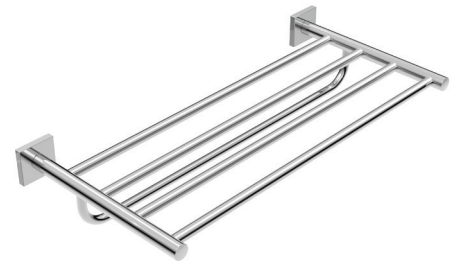

Cromo  
Chrome

Realizzata in pregiato ottone cromato con contenitori in vetro satinato. Fissabile a parete con viti e tasselli (non inclusi) o con colla (non inclusa). La serie è completata dall'elegante porta teli e dal porta asciugamani da 60 cm. Il porta scopino è prodotto in acciaio inox AISI 304 (18/10) e dotato di un contenitore interno in ABS lavabile per una pulizia ottimale ed il mantenimento della massima igiene. Garanzia 10 anni.

Made of high quality chromed brass, with frosted glass containers. Wall mounted using screws and plugs (not included) or glue (not included). The series is completed by the elegant towel shelf and the 60 cm towel bar. The toilet brush holder is made of AISI 304 stainless steel and equipped with a washable inner ABS cup, which ensures optimal cleaning and is guaranteed to maintain first-rate hygiene. 10 years warranty.

Réalisée en laiton de haute qualité, avec contenants en verre givré. Fixation murale à vis (vis et chevilles non incluses) ou à l'aide de colle (non fournie). La série est complétée par l'élégant porte-draps et par le porte-serviettes de 60 cm. Pot à balai en acier inoxydable AISI 304 avec récipient intérieur en ABS, lavable pour un nettoyage optimal et pour le maintien d'une hygiène maximale. Garantie de 10 ans.

└─ MetaCode  
15,4 - 5 - 7,6 cm 101N74100

**PORTA TELI**  
TOWEL RACK  
PORTE-SERVIETTES

└─ MetaCode  
55 - 9,2 - 26 cm 101N76100

Rotolo Maxi  
Maxi Roll

Fissaggio con viti  
Fixing by screws

**PORTA ASCIUGAMANI 30**  
TOWEL RAIL 30  
PORTE-SERVIETTES 30