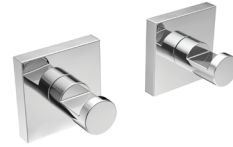

Cromo  
Chrome

Realizzata in pregiato ottone cromato con contenitori in vetro satinato. Fissabile a parete con viti e tasselli (non inclusi) o con colla (non inclusa). La serie è completata dall'elegante porta teli e dal porta asciugamani da 60 cm. Il porta scopino è prodotto in acciaio inox AISI 304 (18/10) e dotato di un contenitore interno in ABS lavabile per una pulizia ottimale ed il mantenimento della massima igiene. Garanzia 10 anni.

Made of high quality chromed brass, with frosted glass containers. Wall mounted using screws and plugs (not included) or glue (not included). The series is completed by the elegant towel shelf and the 60 cm towel bar. The toilet brush holder is made of AISI 304 stainless steel and equipped with a washable inner ABS cup, which ensures optimal cleaning and is guaranteed to maintain first-rate hygiene. 10 years warranty.

Réalisée en laiton de haute qualité, avec contenants en verre givré. Fixation murale à vis (vis et chevilles non incluses) ou à l'aide de colle (non fournie). La série est complétée par l'élégant porte-draps et par le porte-serviettes de 60 cm. Pot à balai en acier inoxydable AISI 304 avec récipient intérieur en ABS, lavable pour un nettoyage optimal et pour le maintien d'une hygiène maximale. Garantie de 10 ans.

**PORTA SAPONE**  
SOAP DISH  
PORTE-SAVON

└─ MetaCode  
11 - 5,5 - 13,5 cm 101N68100

**PORTA SPAZZOLINI**  
TOOTHBRUSH HOLDER  
PORTE-BROSSE À DENTS

└─ MetaCode  
7 - 10 - 11,5 cm 101N69100

**COPPIA APPENDIABITO**  
SET OF TWO ROBE HOOKS  
SET DE 2 CROCHETS