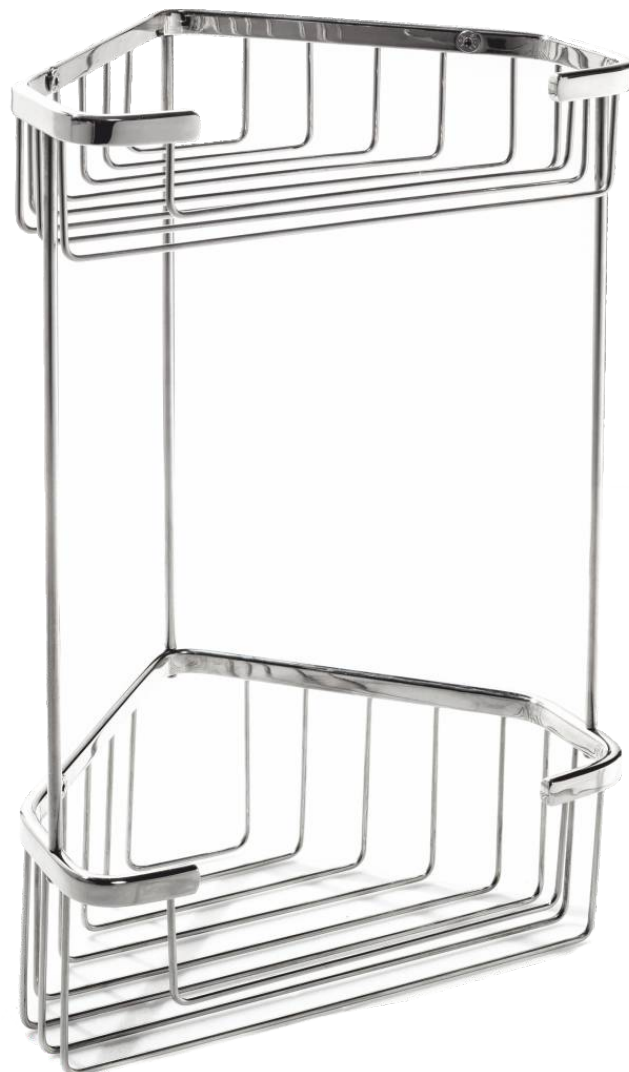

## CESTELLO DOCCIA

SHOWER SHELF - ÉTAGÈRE DE DOUCHE

25-8-10cm

MetaCode

101L06100

Ean Code

8003062855757

Units

## ANGOLARE DOCCIA DOPPIO

DOUBLE CORNER SHELF - ÉTAGÈRE D'ANGLE DOUBLE

17,5-8-17,5cm

MetaCode

101L04100

Ean Code

8003062855733

Units