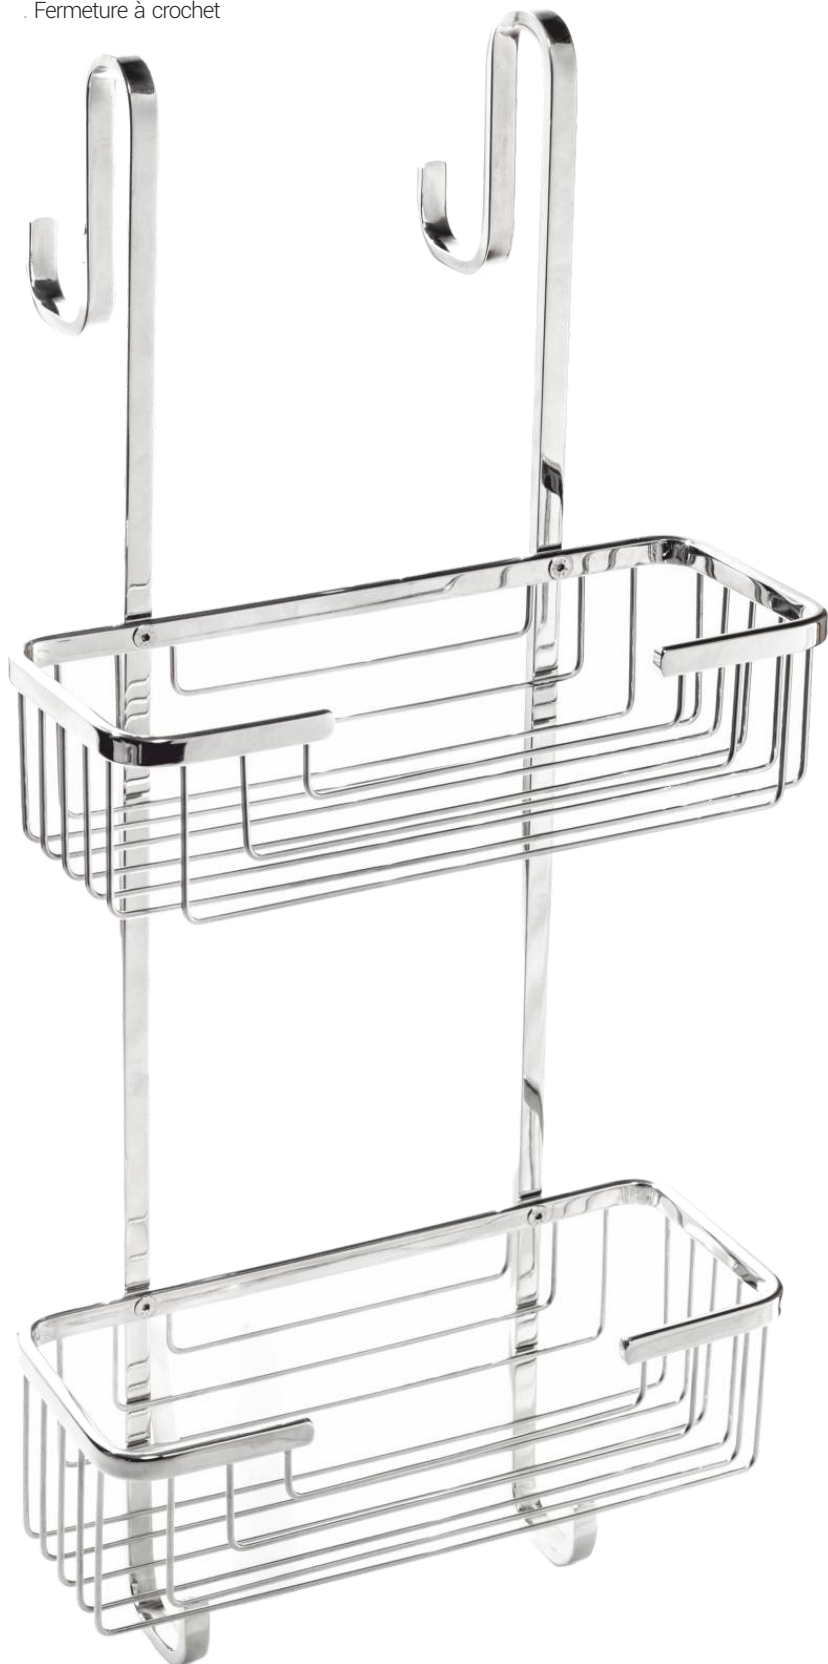

CONTENITORE DA APPENDERE

HANGING ORGANIZER - ÉTAGÈRE DE DOUCHE À SUSPENDRE

Fissaggio . Fixing . Fixage

- . A gancio
- . Hanging fixing
- . Fermeture à crochet

25 - 55 - 19 cm

MetaCode
101L07100

Ean Code
8003062855764

Units
2