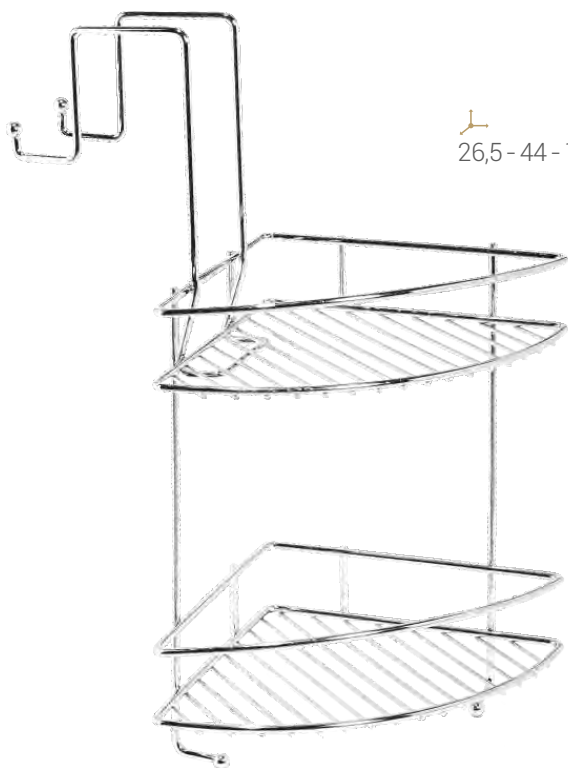

## CONTENITORE DOCCIA

SHOWER HOLDER - RÉCIPIÈNT DE DOUCHE

### Fissaggio . Fixing . Fixage

- . Con gancio
- . With hook
- . Avec crochet

⌋  
25,5 - 47,5 - 10,5 cm

MetaCode	Ean Code	Units
105M53100	8003062857850	4

**SPIDER**  
SPIDER - SPIDER

24 - 50 - 24 cm

MetaCode	Ean Code	Units
101345100	8003062090141	6

**SPIDER DOPPIO AD ANGOLO**  
CORNER DOUBLE SPIDER - SPIDER D'ANGLE DOUBLE

26,5 - 44 - 18,5 cm

MetaCode	Ean Code	Units
101D19100	8003062101892	6

**SPIDER XXL**  
SPIDER XXL - SPIDER XXL

24 - 71,5 - 22,5 cm

MetaCode	Ean Code	Units
101L71100	8003062857058	6

**ANGOLARE DOCCIA**  
CORNER SHELF - ÉTAGÈRE D'ANGLE

31 - 17,5 - 18 cm

MetaCode	Ean Code	Units
105M55100	8003062857874	4

**Materiale . Material . Matériel**  
 . Acciaio cromato  
 . Made of chromed steel  
 . Réalisée en acier chromé