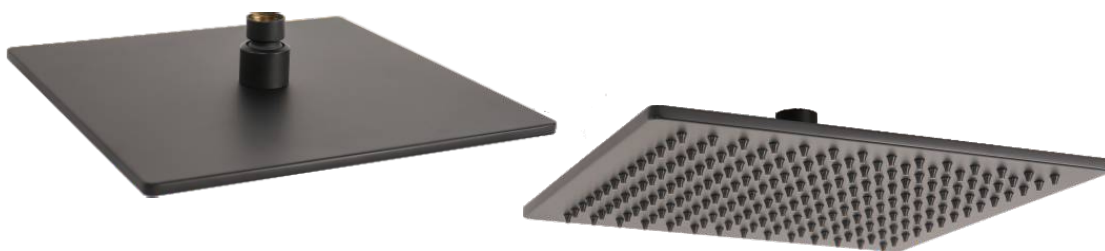

Materiale . Material . Matériel

. Acciaio Inox AISI 304 verniciato
. Made of coated Stainless steel AISI 304
. Réalisé en Acier inoxydable AISI 304 verni

Finitura . Finishing . Finition

. Nera opaca
. Matt black
. Noir mat

Packaging

. Scatola
. Box
. Boîte

Garanzia . Warranty . Garantie

. 2 anni
. Years
. Ans

inox 18/10
ss AISI 304

SEVEN BLACK SOFFIONE DOCCIA 20x20 cm

SEVEN BLACK SHOWER HEAD 20x20 cm
SEVEN BLACK DOUCHE DE TÊTE 20x20 cm

20 - 20 cm

MetaCode

101M46001

Ean Code

8003062860140

Units

2

SEVEN BLACK SOFFIONE DOCCIA 25x25 cm

SEVEN BLACK SHOWER HEAD 25x25 cm
SEVEN BLACK DOUCHE DE TÊTE 25x25 cm

25 - 25 cm

MetaCode

101M47001

Ean Code

8003062860157

Units

2