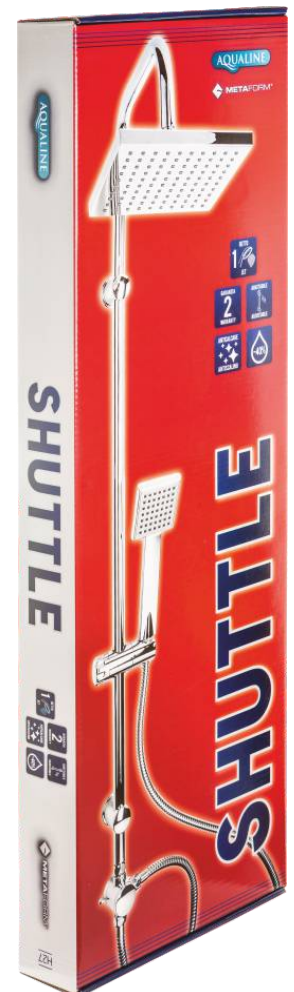

# SHUTTLE

## Materiale . Material . Matériel

Acciaio cromato e ABS  
Made of chromed steel and ABS  
Réalisé en acier chromé et ABS

## Garanzia . Warranty . Garantie

2 anni . Years . Ans

anticalcare  
antiscaling

1 getto  
1 jet

adattabile  
adjustable

risparmio  
acqua  
water  
saving

8 cm

20 cm

20 - 107,5 - 46,5 cm

MetaCode  
101H27100

Ean Code  
8003062854637

Units  
4