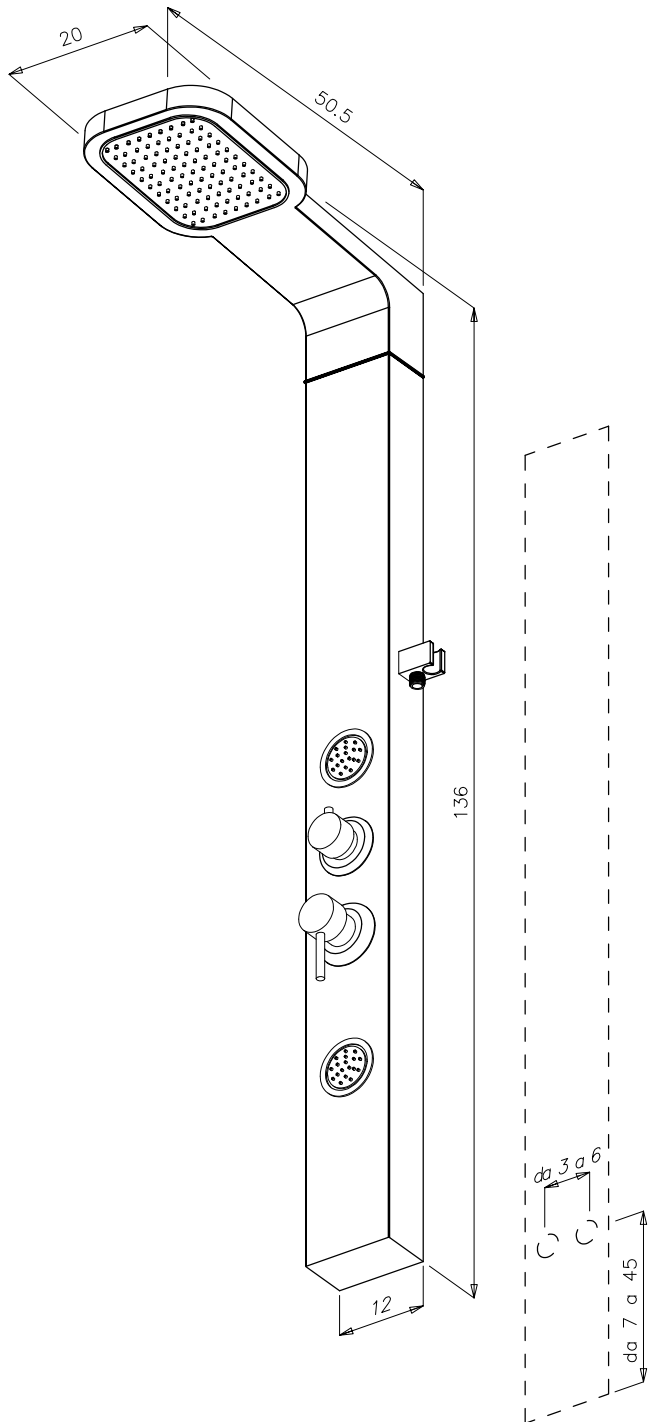

STAR

P. 288

EASY

P. 289

P. 360

B
A
H
S

Materiale . Material . Matériel

. Alluminio e ABS verniciati
. Made of coated aluminium and ABS
. Réalisée en aluminium et ABS vernis

Flessibile . Flexible hose . Flexible

. Flessibile in acciaio inox doppia aggraffatura estensibile cm 150÷200
. Stainless steel double-hooked flexible hose, extensible cm 150÷200
. Flexible en acier inox double agrafage, extensible cm 150 ÷ 200

20 - 136 - 50,50 cm

MetaCode
101H26100

Ean Code
8003062854620

Units
1