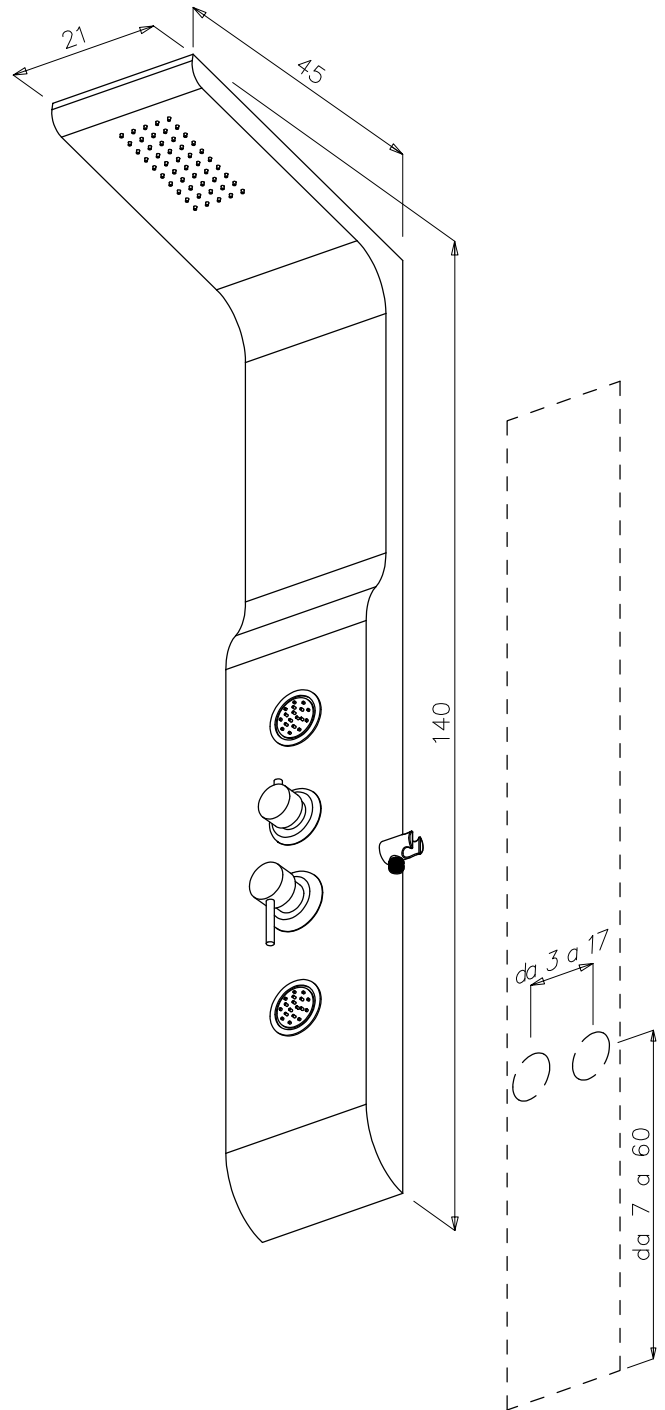

STAR

P. 288

EASY

P. 289

P. 360

B
A
H
S

Materiale . Material . Matériel

. Alluminio e ABS verniciati
. Made of coated aluminium and ABS
. Réalisée en aluminium et ABS vernis

Flessibile . Flexible hose . Flexible

. Flessibile in acciaio inox doppia aggraffatura estensibile cm 150÷200
. Stainless steel double-hooked flexible hose, extensible cm 150÷200
. Flexible en acier inox double agrafage, extensible cm 150 ÷ 200

20 - 136 - 50,50 cm

MetaCode
101H26100

Ean Code
8003062854620

Units
1