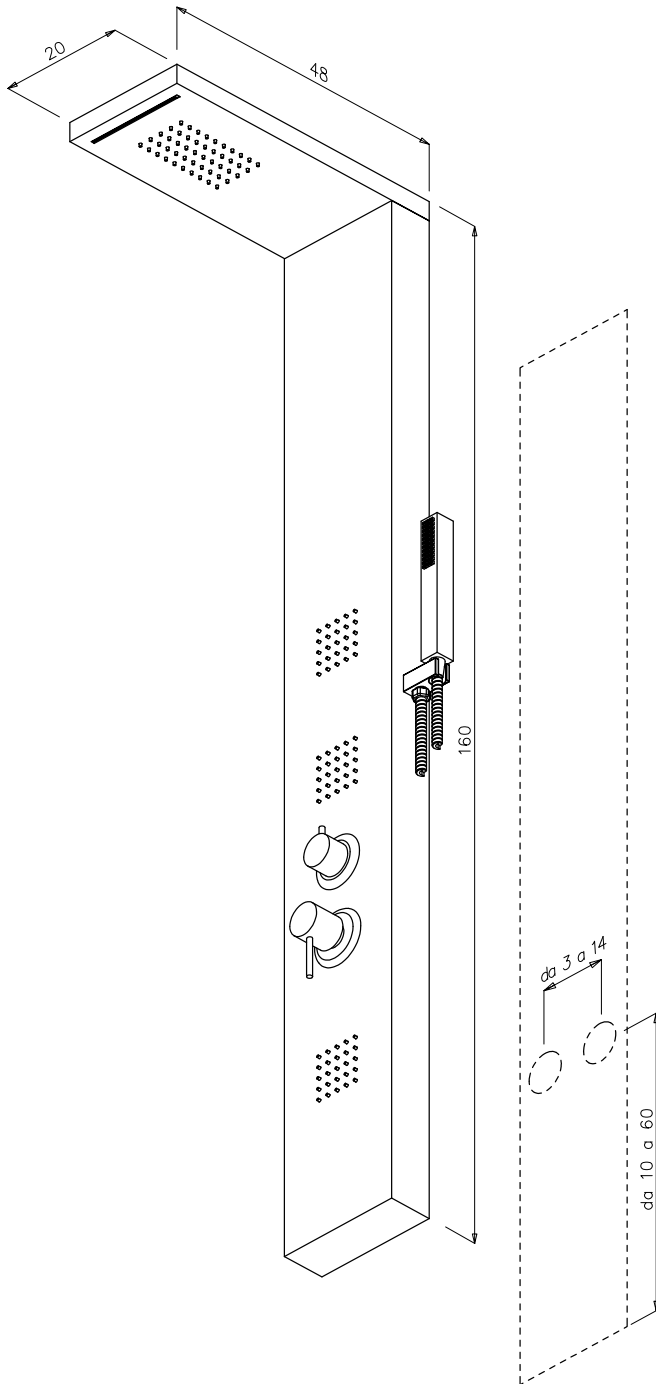

MANHATTAN

BLACK e WHITE

P. 276
P. 277

anticalcare
antiscaling

tutti i box
doccia
every shower
enclosure

effetto
cascata
waterfall
effect

BROADWAY

P. 278

anticalcare
antiscaling

tutti i box
doccia
every shower
enclosure

effetto
cascata
waterfall
effect

acciaio
Aisi 304
steel

MANHATTAN BLACK

Materiale . Material . Matériel

Alluminio verniciato
 . Made of coated aluminium
 . Réalisée en aluminium verni

Flessibile . Flexible hose . Flexible

. Flessibile in acciaio inox doppia aggraffatura estensibile cm 150÷200
 . Stainless steel double-hooked flexible hose, extensible cm 150÷200
 . Flexible en acier inox double agrafage, extensible cm 150÷200