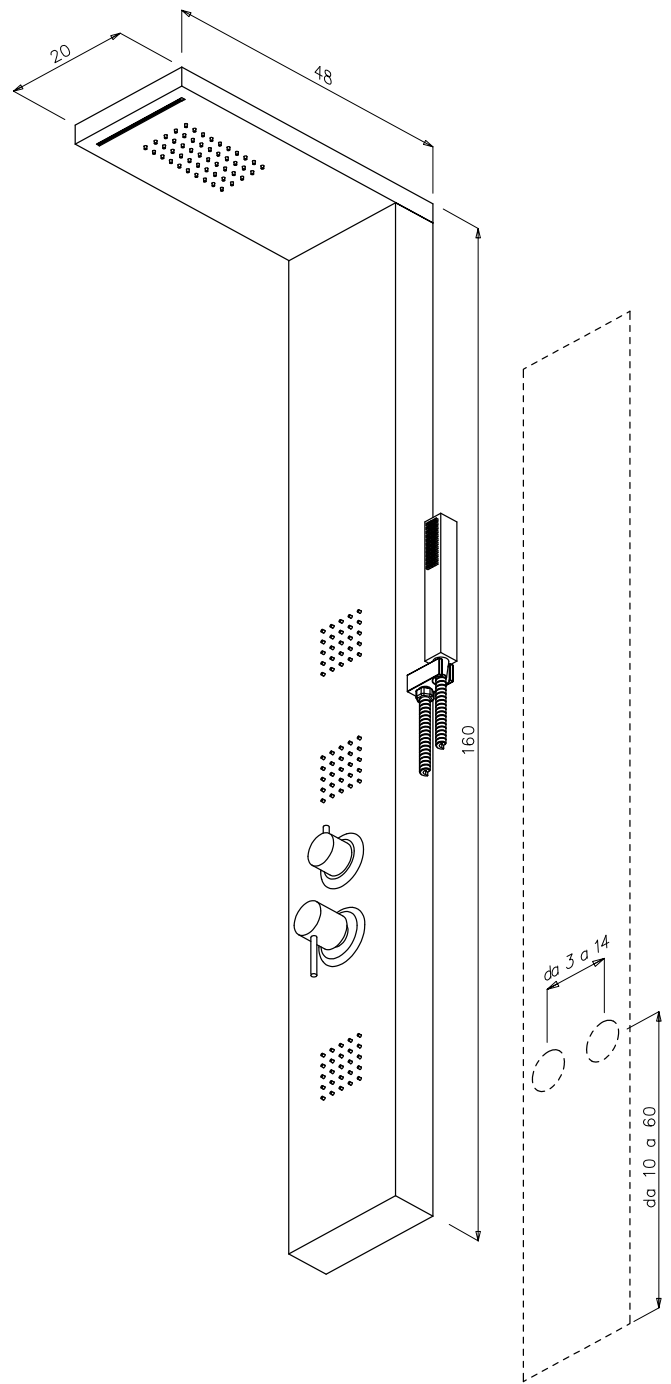

anticalcare
antiscaling

tutti i box
doccia
every shower
enclosure

effetto
cascata
waterfall
effect

acciaio
Aisi 304
steel

MANHATTAN BLACK

Materiale . Material . Matériel

Alluminio verniciato
 . Made of coated aluminium
 . Réalisée en aluminium verni

Flessibile . Flexible hose . Flexible

. Flessibile in acciaio inox doppia aggraffatura estensibile cm 150÷200
 . Stainless steel double-hooked flexible hose, extensible cm 150÷200
 . Flexible en acier inox double agrafage, extensible cm 150÷200