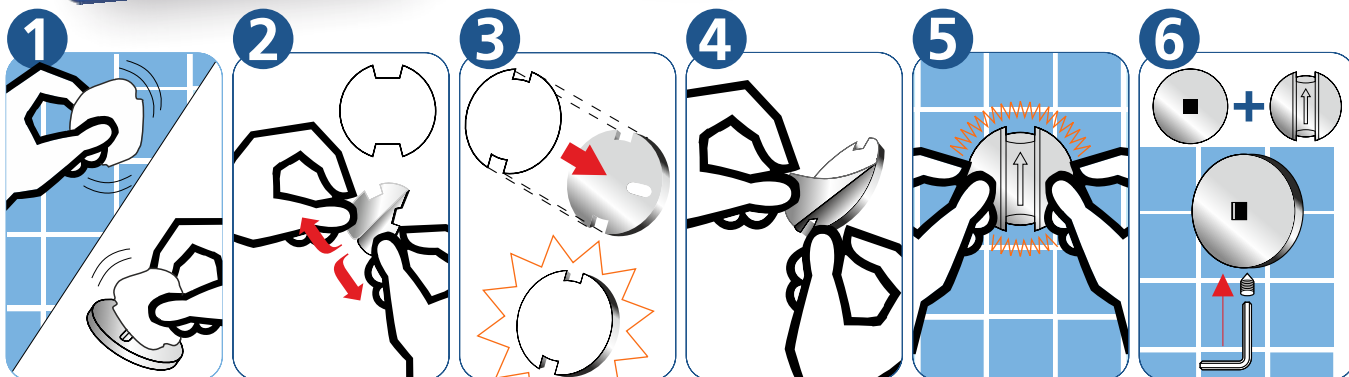

KIT DI FISSAGGIO CON BIADESIVO ONE PER 2 BORCHIE
 BIADHESIVE KIT FOR TWO SUPPORTS - KIT DE FIXATION ONE AVEC DOUBLE BIADHÉSIF

family line
 accessori a
 parete
 wall
 accessories
 pag. 79 - 90 - 130

MetaCode
 110C16099

Ean Code
 8003062099786

Units
 12

10,5-16,5-1,5cm