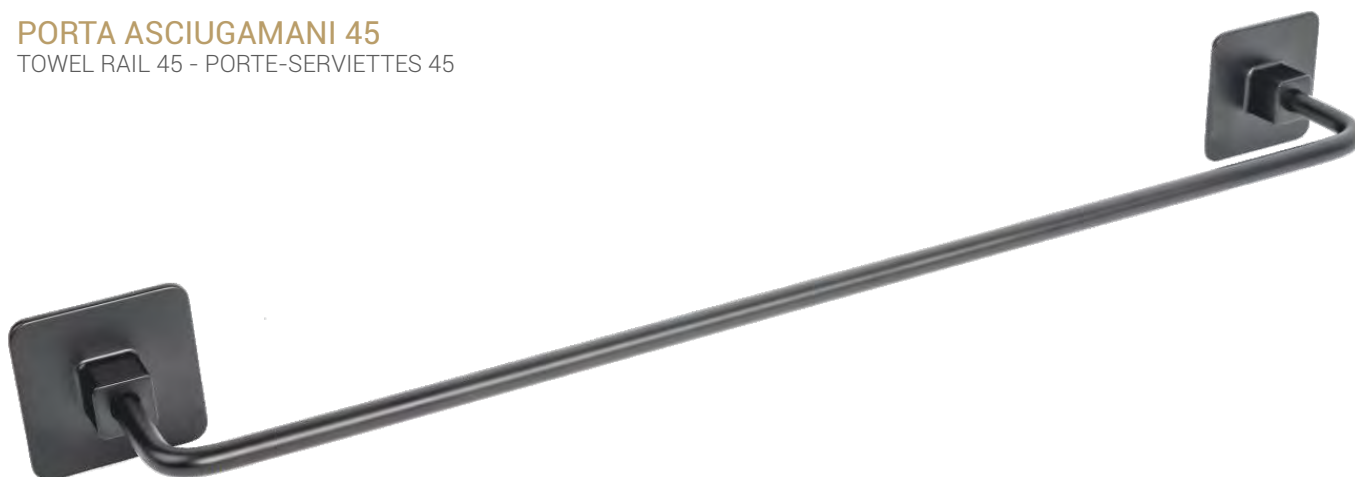

PORTA ASCIUGAMANI 45

TOWEL RAIL 45 - PORTE-SERVIETTES 45

MetaCode 105M05001 Ean Code 8003062860652 Units 4

50,3 - 5,3 - 6,2 cm