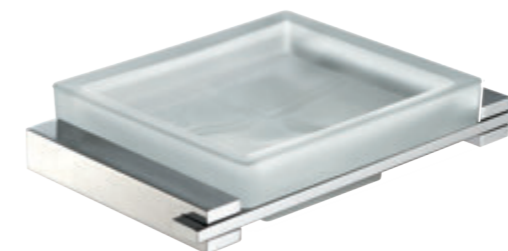

MINIMAL

DESIGN: STUDIO PROJECT LINEA G

OTTONE CROMATO - VETRO SATINATO BIANCO
 CHROMED BRASS - WHITE GLAZED GLASS

LA COLLEZIONE MINIMAL SI DISTINGUE PER L'ESSENZIALITÀ E LA PUREZZA DELLE SUE LINEE. È CHIARAMENTE ADATTA IN CONTESTI MODERNI.

PORTA SALVIETTE
TOWEL RAIL

NERO OPACO
MATT BLACK

MINIMAL

OTTONE CROMATO - VETRO SATINATO BIANCO
CHROMED BRASS - WHITE GLAZED GLASS

APPENDI ABITI 4 POSTI
4 COAT HOOKS

PORTA SAPONE
SOAP DISH

PORTA SPAZZOLINI
TOOTHBRUSH HOLDER

PORTA CARTA DOPPIO
DOUBLE TOILET PAPER HOLDER

PORTA SCOPINO METALLO
APPOGGIO
FLOOR STANDING TOILET BRUSH
HOLDER IN METAL

MINIMAL

OTTONE CROMATO - VETRO SATINATO BIANCO
CHROMED BRASS - WHITE GLAZED GLASS

5403
dosatore
liquid soap dispenser
cm. 10,5x7,7x15,5

5404
porta sapone
soap dish
cm. 15x9,5x3,8

5406
porta spazzolini
toothbrush holder
cm. 10,5x7,7x11

5407
appendi abiti
coat hook
cm. 1,5x4,2x1,5

5407A
appendi abiti doppio
double coat hook
cm. 10,5x4,2x1,5