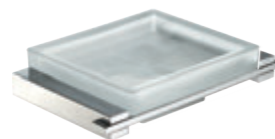

PORTA CARTA DOPPIO
DOUBLE TOILET PAPER HOLDER

PORTA SCOPINO METALLO
APPOGGIO
FLOOR STANDING TOILET BRUSH
HOLDER IN METAL

MINIMAL

OTTONE CROMATO - VETRO SATINATO BIANCO
CHROMED BRASS - WHITE GLAZED GLASS

5403
dosatore
liquid soap dispenser
cm. 10,5x7,7x15,5

5404
porta sapone
soap dish
cm. 15x9,5x3,8

5406
porta spazzolini
toothbrush holder
cm. 10,5x7,7x11

5407
appendi abiti
coat hook
cm. 1,5x4,2x1,5

5407A
appendi abiti doppio
double coat hook
cm. 10,5x4,2x1,5