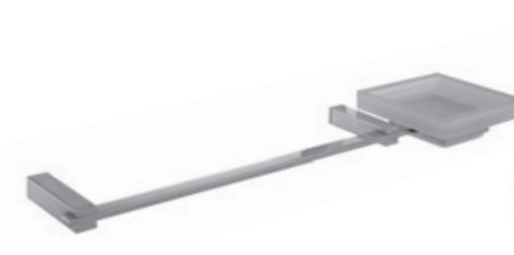

PORTA CARTA DOPPIO
DOUBLE TOILET PAPER HOLDER

PORTA SCOPINO METALLO
APPOGGIO
FLOOR STANDING TOILET BRUSH
HOLDER IN METAL

MINIMAL

OTTONE CROMATO - VETRO SATINATO BIANCO
CHROMED BRASS - WHITE GLAZED GLASS

5403
dosatore
liquid soap dispenser
cm. 10,5x7,7x15,5

5411M
porta scopino metallo appoggio
floor standing toilet brush holder
in metal
cm. 8x8x43

5411MS
versione porta scopino metallo
sospeso
wall mounted toilet brush holder
in metal version
cm. 8x8x43

SCHEDA TECNICA

SEZIONE ATTACCO
mm 15x15

SEZIONE BRACCETTO

SEZIONE ASTA
Diam. mm 6x12

5419/1
asta attrezzata
porta sapone - porta salviette snodo
pivoted soap dish - towel rail
cm. 11x32,7x7,2

5419/1D
asta attrezzata
dosatore - porta salviette snodo
pivoted liquid soap dispenser - towel rail
cm. 6,5x32,7x15,5

5419/2
asta attrezzata
2 porta salviette snodo
2 pivoted towel rails
cm. 1,5x32,7x7,2

5413
porta sapone (destro) - porta salviette
soap dish (right) - towel rail
cm. 41x11x3,5

5413D
dosatore (destro) - porta salviette
liquid soap dispenser (right) - towel rail
cm. 39x9x16