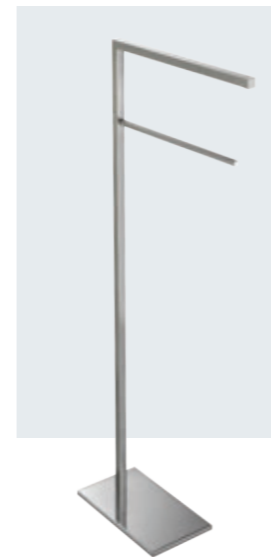

5407/4
appendi abiti 4 posti
4 coat hooks
cm. 20x3,3x2

5402/30-50-65
mensola
shelf
cm. 30-50-65x11,5x2

5408/30-40-50-60
porta salviette
towel rail
cm. 30-40-50-60x6,5x1,5

5412
anello porta salviette
towel ring
cm. 25x6,5x12,5

5409DX
porta carta (destro)
toilet paper holder (right)
cm. 17x6,5x1,5

5409D
porta carta doppio
double toilet paper holder
cm. 28x6,5x1,5

PIANTANE DELLA
COLLEZIONE
MINIMAL
A PAGINA 298

FLOOR STANDING
POLES FROM
MINIMAL
COLLECTION
AT PAGE 298

5411M
porta scopino metallo appoggio
floor standing toilet brush holder
in metal
cm. 8x8x43

5411MS
versione porta scopino metallo
sospeso
wall mounted toilet brush holder
in metal version
cm. 8x8x43

SCHEDA TECNICA

SEZIONE ATTACCO
mm 15x15

SEZIONE BRACCETTO

SEZIONE ASTA
Diam. mm 6x12

5419/1
asta attrezzata
porta sapone - porta salviette snodo
pivoted soap dish - towel rail
cm. 11x32,7x7,2

5419/1D
asta attrezzata
dosatore - porta salviette snodo
pivoted liquid soap dispenser - towel rail
cm. 6,5x32,7x15,5