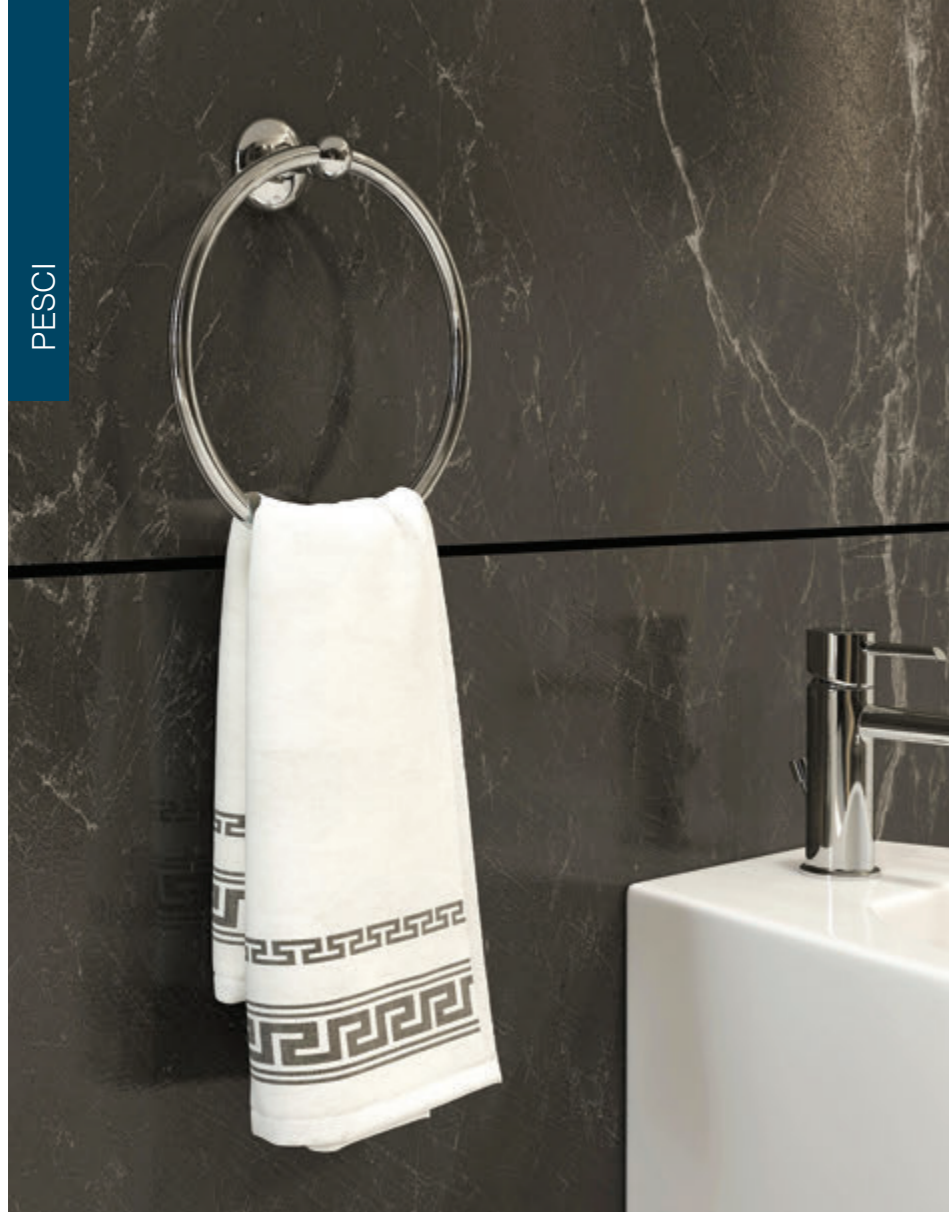

## PESCI

DESIGN: RINO GIRALDI

OTTONE CROMATO - VETRO TRASPARENTE

CHROMED BRASS - TRANSPARENT GLASS

PESCI ENTRA IN CAMPO QUANDO L'ARREDAMENTO CLASSICO È AI MASSIMI LIVELLI E L'ESIGENZA DEL CLIENTE È DECISA E RAFFINATA. LE MOLTE FINITURE DISPONIBILI QUALI, TRA L'ALTRO, L'ORO, IL BRONZATO E IL RAMATO, INSERISCONO PESCI IN UNA FASCIA D'ACCESSORI DI ALTO PRESTIGIO.

**ANELLO PORTA SALVIETTE**  
TOWEL RING

**PORTA CARTA CON COPERCHIO**  
TOILET PAPER HOLDER WITH COVER

**PORTA SCOPINO SOSPESO**  
WALL MOUNTED TOILET BRUSH HOLDER IN METAL