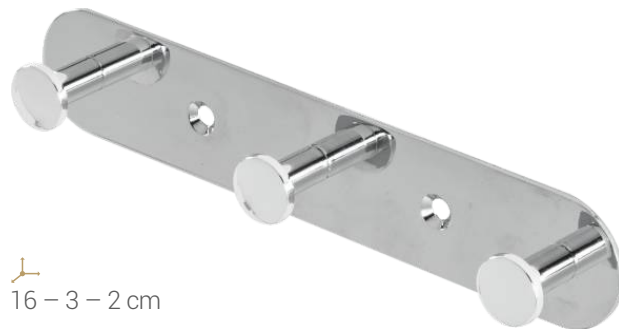

ARROW COPPIA APPENDIABITI

ARROW SET OF ROBE HOOKS - ARROW SET DE 2 CROCHETS

3 - 9,5 - 2 cm

MetaCode	Ean Code	Units
101C56100	8003062101182	6

Materiale . Material . Matériel

. Acciaio cromato e ABS
. Made of chromed steel and ABS
. Réalisé en acier chromé et ABS

Con viti . With screws . Avec vis

ARROW APPENDIABITI TRIPLO

ARROW TRIPLE ROBE HOOK - ARROW CROCHET 3 TÊTES

16 - 3 - 2 cm

MetaCode	Ean Code	Units
101C57100	8003062101199	6

Materiale . Material . Matériel

. Acciaio inox
. Made of stainless steel
. Réalisé en acier inoxydable