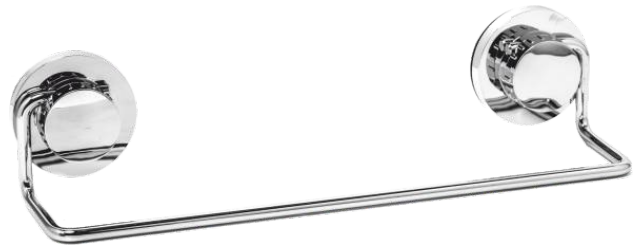

# NEW CHROME 2.0

**PORTA SAPONE**  
SOAP DISH - PORTE-SAVON

13,5-9,7-12 cm

MetaCode	Ean Code	Units
105G18100	8003062853081	2

**Materiale . Material . Matériel**  
 . Acciaio cromato, SAN e ABS  
 . Made of chromed steel, SAN and ABS  
 . Réalisée en acier chromé, SAN et ABS

**Packaging**  
 . Cartoncino appendibile  
 . Hanging cardboard  
 . Carton suspendu

**Designer**  
 Metaform

**PORTA SPAZZOLINI**  
TOOTHBRUSH HOLDER - PORTE-BROSSE À DENTS

8,2-18-12 cm

MetaCode	Ean Code	Units
105G19100	8003062853098	2

**APPENDIABITO DOPPIO**  
DOUBLE ROBE HOOK - CROCHET 2 TÊTES

10,7-4,5-7,8 cm

MetaCode	Ean Code	Units
105G23100	8003062853135	4

**PORTA SCOPINO A PARETE**  
WALL BRUSH HOLDER - PORTE-BALAI À FIXER

10-34-14 cm

MetaCode	Ean Code	Units
105G99100	8003062854354	2

**PORTA ASCIUGAMANI 35**  
TOWEL RAIL 35 - PORTE-SERVIETTES 35

35,7-8,4-9,4 cm

MetaCode	Ean Code	Units
105G20100	8003062853104	4

**PORTA ASCIUGAMANI ANELLO**  
TOWEL RING - ANNEAU PORTE-SERVIETTES