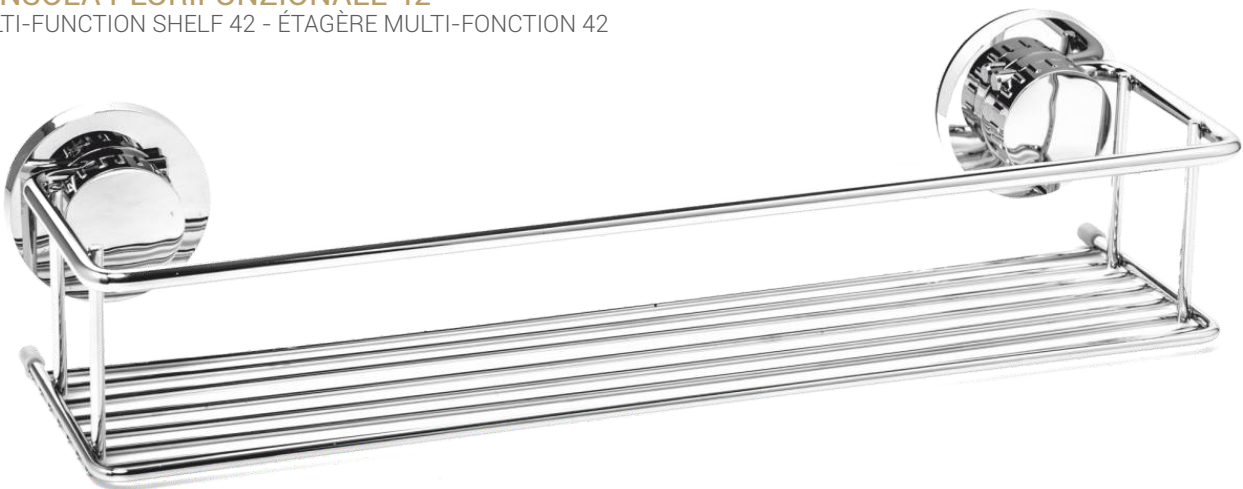

# NEW CHROME 2.0

**PORTA SAPONE**  
SOAP DISH - PORTE-SAVON

13,5-9,7-12 cm

MetaCode	Ean Code	Units
105G18100	8003062853081	2

**Materiale . Material . Matériel**  
 . Acciaio cromato, SAN e ABS  
 . Made of chromed steel, SAN and ABS  
 . Réalisée en acier chromé, SAN et ABS

**APPENDIABITO DOPPIO**  
DOUBLE ROBE HOOK - CROCHET 2 TÊTES

10,7-4,5-7,8 cm

MetaCode	Ean Code	Units
105G23100	8003062853135	4

**PORTA SCOPINO A PARETE**  
WALL BRUSH HOLDER - PORTE-BALAI À FIXER

10-34-14 cm

MetaCode	Ean Code	Units
105G99100	8003062854354	2

**PORTA ASCIUGAMANI 35**  
TOWEL RAIL 35 - PORTE-SERVIETTES 35

35,7-8,4-9,4 cm

MetaCode	Ean Code	Units
105G20100	8003062853104	4

**PORTA ASCIUGAMANI ANELLO**  
TOWEL RING - ANNEAU PORTE-SERVIETTES

20-12,8-3,4 cm

MetaCode	Ean Code	Units
105G21100	8003062853111	4

**MENSOLA PLURIFUNZIONALE 42**  
MULTI-FUNCTION SHELF 42 - ÉTAGÈRE MULTI-FONCTION 42

MetaCode	Ean Code	Units
105G25100	8003062853159	2

42,5-9,7-12,5 cm