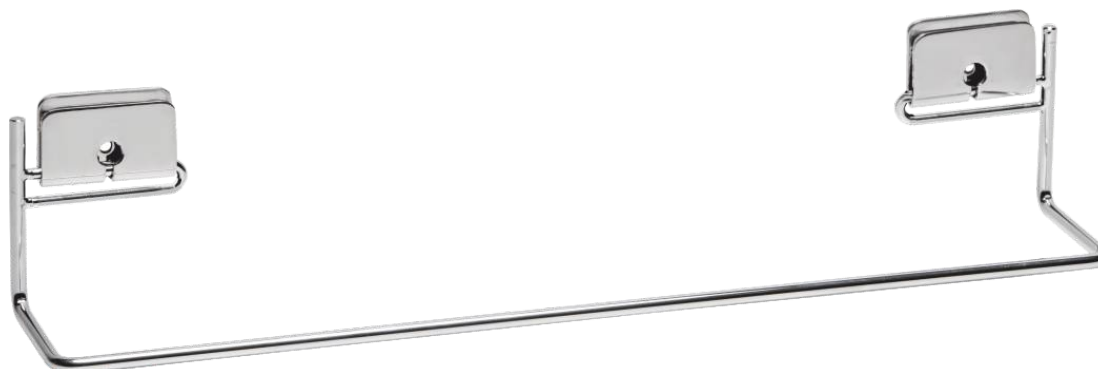

GRIP

PORTA SAPONE
SOAP DISH - PORTE-SAVON

13,4 - 7,5 - 9,4 cm

MetaCode	Ean Code	Units
105G87100	8003062854231	2

Materiale . Material . Matériel
 . Acciaio cromato, SAN e ABS
 . Made of chromed steel, SAN and ABS
 . Réalisée en acier chromé, SAN et ABS

8,2 - 15,5 - 9,3 cm

MetaCode	Ean Code	Units
105G88100	8003062854248	4

APPENDIABITO DOPPIO
DOUBLE ROBE HOOK - CROCHET 2 TÊTES

6,8 - 9 - 6 cm

MetaCode	Ean Code	Units
105G92100	8003062854286	4

PORTA ASCIUGAMANI 40
TOWEL RAIL 40 - PORTE-SERVIETTES 40

40,6-9-7 cm

MetaCode	Ean Code	Units
105G89100	8003062854255	4

SUPPORTO PER ASCIUGACAPELLI
HAIR DRYER HOLDER - PORTE-SÈCHE CHEVEUX

10-19,1-10,2 cm

MetaCode	Ean Code	Units
105G93100	8003062854293	2

PORTA ROTOLO APERTO
OPEN PAPER HOLDER - DÉROULER SANS COUVERCLE