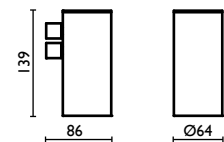

TH 145

Porta bicchiere in acciaio inox
Tumbler holder in stainless steel
Porte-verre en acier inox
Wand-Glashalter aus Edelstahl
Стакан, настенный, из нержавеющей стали

74 spazzolato brushed brossé gebürstet матовый