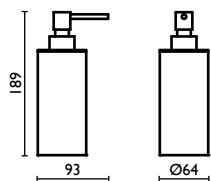

74 spazzolato brushed
brossé gebürstet
матовый

TH 253

Porta scopino d'appoggio in acciaio inox
Standing toilet brush holder in stainless steel
Porte-balai à poser en acier inox
Stand-Toilettenbürsten-Garnitur aus Edelstahl
Ершик для туалета, напольный, из нержавеющей стали

74 spazzolato brushed
brossé gebürstet
матовый

Capacità - Capacity - Capacité -
Kapazität - Вместимость: 0,250 lt - л

TH 728

Porta sapone liquido d'appoggio in
acciaio inox

Standing liquid soap dispenser holder
in stainless steel