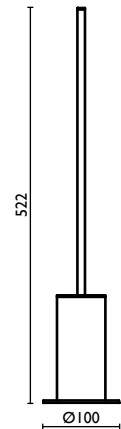

TH 251

Porta scopino d'appoggio in acciaio inox
Standing toilet brush holder in stainless steel
Porte-balai à poser en acier inox
Stand-Toilettenbürsten-Garnitur aus Edelstahl
Ершик для туалета, напольный, из нержавеющей стали

74 spazzolato brushed
brossé gebürstet
матовый