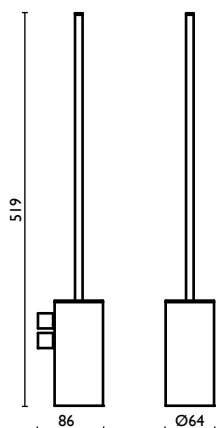

TH 220

Porta scopino in acciaio inox
Toilet brush holder in in stainless steel
Porte-balai en acier inox
Wand-Toilettenbürsten-Garnitur aus
Edelstahl
Ершик для туалета, настенный, из
нержавеющей стали

74 | spazzolato
brushed
brossé | gebürstet
матовый