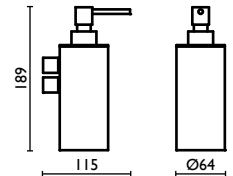

TH 128

Porta sapone liquido in acciaio inox
Liquid soap dispenser holder in stainless steel
Porte-diffuseur de savon en acier inox
Wand-Seifenspender aus Edelstahl
Дозатор для жидкого мыла, настенный, из нержавеющей стали

74 spazzolato brushed brossé gebürstet матовый

Capacità - Capacity - Capacité - Karazität - Вместимость: 0,250 lt - л