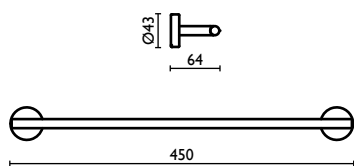

74 spazzolato brushed brossé gebürstet матовый

TH 210

Porta salvietta 30 cm.
 Towel rail 30 cm.
 Porte-serviette 30 cm.
 Handtuchhalter 30 cm.
 Держатель для полотенец, 30 см.

74 spazzolato brushed brossé gebürstet матовый

TH 211

Porta salvietta 45 cm.
Towel rail 45 cm.
Porte-serviette 45 cm.
Handtuchhalter 45 cm.
Держатель для полотенец, 45 см.

74 | spazzolato
brushed
brossé | gebürstet
матовый

TH 212

Porta salvietta 60 cm.
Towel rail 60 cm.
Porte-serviette 60 cm.
Handtuchhalter 60 cm.
Держатель для полотенец, 60 см.