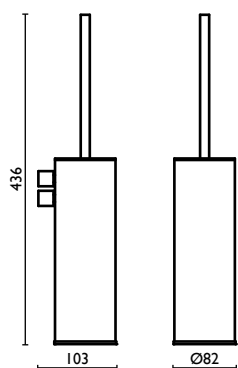

TH 212

Porta salvietta 60 cm.
Towel rail 60 cm.
Porte-serviette 60 cm.
Handtuchhalter 60 cm.
Держатель для полотенец, 60 см.

74 | spazzolato
brushed
brossé | gebürstet
матовый