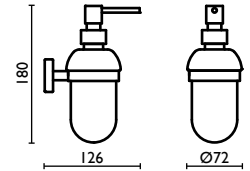

74 spazzolato brushed brossé gebürstet матовый

Capacità - Capacity - Capacité - Karazität - Вместимость: 0,275 lt - л

TH 128

Porta sapone liquido in acciaio inox
 Liquid soap dispenser holder in stainless steel
 Porte-diffuseur de savon en acier inox
 Wand-Seifenspender aus Edelstahl
 Дозатор для жидкого мыла, настенный, из нержавеющей стали