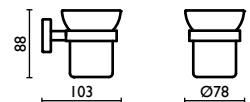

TH 143

Porta bicchiere in vetro satinato
Tumbler holder in satin glass
Porte-verre en verre dépoli
SatiniertGlas-Wand-Glashalter
Стакан, настенный, из матового стекла

74 spazzolato brushed brossé gebürstet матовый