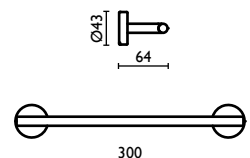

74 spazzolato brushed brossé gebürstet матовый

TH 210

Porta salvietta 30 cm.
 Towel rail 30 cm.
 Porte-serviette 30 cm.
 Handtuchhalter 30 cm.
 Держатель для полотенец, 30 см.

74 spazzolato brushed brossé gebürstet матовый

TH 211

Porta salvietta 45 cm.
Towel rail 45 cm.
Porte-serviette 45 cm.
Handtuchhalter 45 cm.
Держатель для полотенец, 45 см.

74 | spazzolato
brushed
brossé | gebürstet
матовый

TH 212

Porta salvietta 60 cm.
Towel rail 60 cm.
Porte-serviette 60 cm.
Handtuchhalter 60 cm.
Держатель для полотенец, 60 см.