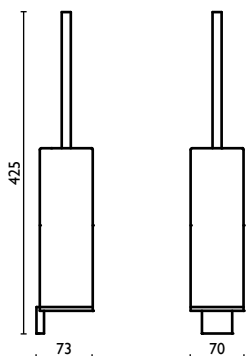

AT 221

Porta scopino in ceramica
Toilet brush holder in ceramic
Porte-balai en céramique
Keramik-Wand-Toilettenbürsten-Garnitur
Ершик для туалета, подвесной, керамический

51 | cromo
chrome
chrome | chrom
хром