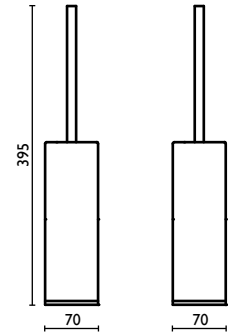

AT 728

Porta sapone liquido d'appoggio in ceramica

Standing liquid soap dispenser in ceramic

Porte-diffuseur de savon à poser en céramique

Keramik-Stand-Seifenspendler

Дозатор для жидкого мыла, настольный, керамический

51 | cromo
chrome
chrome

chrom
хром