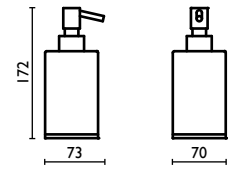

51 | cromo
chrome
chrome

chrom
хром

AT 728

Porta sapone liquido d'appoggio in ceramica

Standing liquid soap dispenser in ceramic

Porte-diffuseur de savon à poser en céramique

Keramik-Stand-Seifenspendler

Дозатор для жидкого мыла, настольный, керамический

51 | cromo
chrome
chrome

chrom
хром

Capacità - Capacity - Capacité -
Kapazität - Вместимость: 0,375 lt - л

AT 742

Bicchiere d'appoggio in ceramica

Standing tumbler in ceramic

Verre à poser en céramique

Keramik-Stand-Glashalter