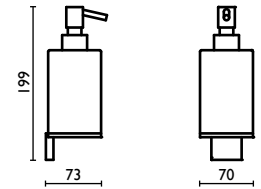

b&a

AT 113

Mensola in vetro extra chiaro 60 cm.
Shelf in extra clear glass 60 cm.
Étagère en verre extra clair 60 cm.
Extrklarem Glas-Ablage 60 cm.
Полка из прозрачного стекла 60 см.

51 | cromo
chrome
chrome | chrom
хром

51 | cromo
chrome
chrome | chrom
хром

Capacità - Capacity - Capacité -
Kapazität - Вместимость: 0,375 lt - л

AT 142

Porta bicchiere in ceramica
Tumbler holder in ceramic
Porte-verre en céramique
Keramik-Wand-Glashalter
Стакан, настенный, керамический