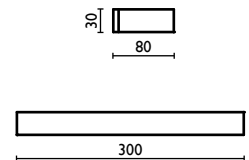

51 | cromo
chrome
chrome | chrom
хром

AT 210

Porta salvietta 30 cm.
Towel rail 30 cm.
Porte-serviette 30 cm.
Handtuchhalter 30 cm.
Держатель для полотенец, 30 см.

51 | cromo
chrome
chrome | chrom
хром

AT 211

Porta salvietta 45 cm.
Towel rail 45 cm.
Porte-serviette 45 cm.
Handtuchhalter 45 cm.
Держатель для полотенец, 45 см.

51 | cromo
chrome
chrome | chrom
хром

AT 212

Porta salvietta 60 cm.
Towel rail 60 cm.
Porte-serviette 60 cm.
Handtuchhalter 60 cm.
Держатель для полотенец, 60 см.