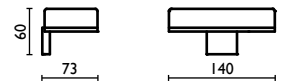

AT 122

Porta sapone in ceramica
Soap holder in ceramic
Porte-savon en céramique
Keramik-Wand-Seifenthalter
Мыльница в ванную, подвесная,
керамическая

51 | cromo
chrome
chrome | chrom
хром