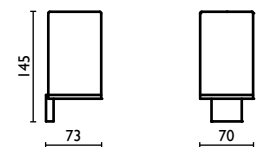

51 | cromo
chrome
chrome | chrom
хром

Capacità - Capacity - Capacité -
Kapazität - Вместимость: 0,375 lt - л

AT 142

Porta bicchiere in ceramica
Tumbler holder in ceramic
Porte-verre en céramique
Keramik-Wand-Glashalter
Стакан, настенный, керамический

51 | cromo
chrome
chrome | chrom
хром

AT 210

Porta salvietta 30 cm.
Towel rail 30 cm.
Porte-serviette 30 cm.
Handtuchhalter 30 cm.
Держатель для полотенец, 30 см.

51 | cromo
chrome
chrome | chrom
хром

AT 211

Porta salvietta 45 cm.
Towel rail 45 cm.
Porte-serviette 45 cm.
Handtuchhalter 45 cm.
Держатель для полотенец, 45 см.

51 | cromo
chrome
chrome | chrom
хром

AT 212

Porta salvietta 60 cm.
Towel rail 60 cm.
Porte-serviette 60 cm.
Handtuchhalter 60 cm.
Держатель для полотенец, 60 см.