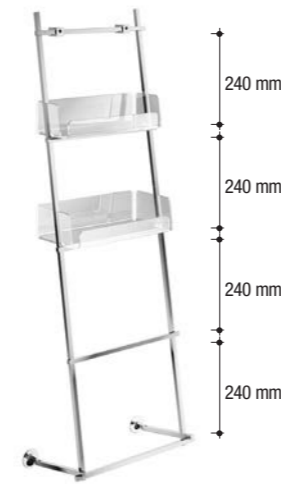

C419	C418	C420	C430
Portasalviette doppio orientabile Swivel double towel rail L. 346 H. 92 P. 36 mm	Portasalviette con portasapone Towel rail with soap dish L. 405 H. 30 P. 117 mm	Portaoggetti Accessories holder L. 246 H. 60 P. 112 mm	Angolare doccia Corner shower shelf L. 207 H. 60 P. 207 mm

C450	C410	C411	C413
Portateli Towel-rack L. 566 H. 138 P. 260 mm	Mensola Shelf L. 300 H. 22 P. 155 mm	Mensola Shelf L. 450 H. 22 P. 155 mm	Mensola Shelf L. 600 H. 22 P. 155 mm

C452	C453	C454
Scaffale 2 piani 2-level shelf unit L. 450 H. 380 P. 162 mm	Scaffale 3 piani 3-level shelf unit L. 450 H. 640 P. 162 mm	Scaffale 4 piani 4-level shelf unit L. 450 H. 900 P. 162 mm

C480
Scaletta 4 barre
Ladder with 4 bars
L. 346 H. 1080 P. 210 mm

C481
Scaletta 4 barre con 1 vaschetta
Ladder with 4 bars and 1 tray
L. 346 H. 1080 P. 210 mm

C482
Scaletta 4 barre con 2 vaschette
Ladder with 4 bars and 2 trays
L. 346 H. 1080 P. 210 mm

C483
Scaletta 4 barre con 3 vaschette
Ladder with 4 bars and 3 trays
L. 346 H. 1080 P. 210 mm

C474
Piantana lavabo
Washbasin stand
L. 390 H. 840 P. 200 mm
Base 220 x 180 mm

C477
Piantana lavabo
Washbasin stand
L. 330 H. 840 P. 200 mm
Base 250 x 220 mm