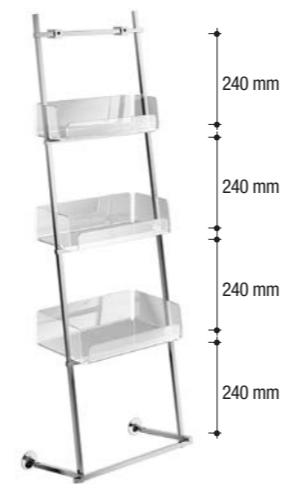

C419	C418	C420	C430
Portasalviette doppio orientabile Swivel double towel rail L. 346 H. 92 P. 36 mm	Portasalviette con portasapone Towel rail with soap dish L. 405 H. 30 P. 117 mm	Portaoggetti Accessories holder L. 246 H. 60 P. 112 mm	Angolare doccia Corner shower shelf L. 207 H. 60 P. 207 mm

C450	C410	C411	C413
Portateli Towel-rack L. 566 H. 138 P. 260 mm	Mensola Shelf L. 300 H. 22 P. 155 mm	Mensola Shelf L. 450 H. 22 P. 155 mm	Mensola Shelf L. 600 H. 22 P. 155 mm

C452	C453	C454
Scaffale 2 piani 2-level shelf unit L. 450 H. 380 P. 162 mm	Scaffale 3 piani 3-level shelf unit L. 450 H. 640 P. 162 mm	Scaffale 4 piani 4-level shelf unit L. 450 H. 900 P. 162 mm

C480
Scaletta 4 barre
Ladder with 4 bars
L. 346 H. 1080 P. 210 mm

C481
Scaletta 4 barre con 1 vaschetta
Ladder with 4 bars and 1 tray
L. 346 H. 1080 P. 210 mm

C482
Scaletta 4 barre con 2 vaschette
Ladder with 4 bars and 2 trays
L. 346 H. 1080 P. 210 mm

C483
Scaletta 4 barre con 3 vaschette
Ladder with 4 bars and 3 trays
L. 346 H. 1080 P. 210 mm

C474
Piantana lavabo
Washbasin stand
L. 390 H. 840 P. 200 mm
Base 220 x 180 mm

C477
Piantana lavabo
Washbasin stand
L. 330 H. 840 P. 200 mm
Base 250 x 220 mm