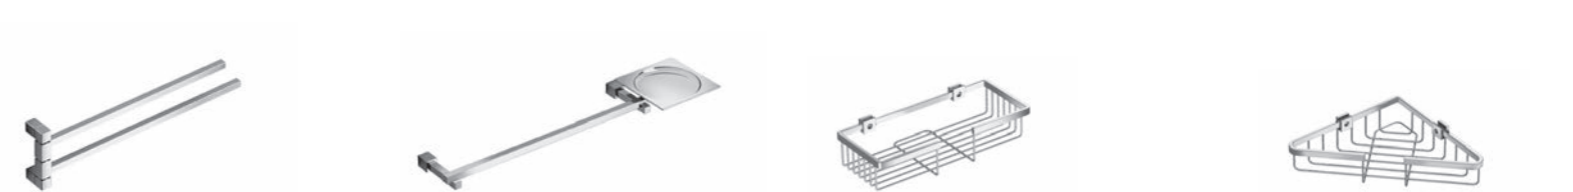

C402	C423	C401	C462	C463
Portaspazzolini a parete Wall-mounted toothbrush holder L. 60 H. 115 P. 70 mm	Dosatore sapone liquido a parete Wall-mounted liquid soap dispenser L. 60 H. 157 P. 70 mm	Portasapone a parete Wall-mounted soap dish L. 100 H. 38 P. 116 mm	Portaspazzolini da appoggio Free-standing toothbrush holder L. 60 H. 115 P. 60 mm	Dosatore sapone liquido da appoggio Free-standing liquid soap dispenser L. 60 H. 157 P. 60 mm

C461	C407	C408	C409
Portasapone da appoggio Free-standing soap dish L. 100 H. 10 P. 100 mm	Portasalviette Towel rail L. 326 H. 21 P. 78 mm	Portasalviette Towel rail L. 476 H. 21 P. 78 mm	Portasalviette Towel rail L. 626 H. 21 P. 78 mm

C405	C406	C466	C438
Portarotolo Toilet-paper holder L. 147 H. 46 P. 78 mm	Portascopino da terra Free-standing toilet brush holder L. 80 H. 360 P. 80 mm	Portascopino a parete Wall-mounted toilet brush holder L. 80 H. 360 P. 90 mm	Griglia con portasalviette Rack with towel rail L. 326 H. 110 P. 120 mm

C442	C443	C444
Scaffale 2 piani 2-level shelf unit L. 300 H. 380 P. 162 mm	Scaffale 3 piani 3-level shelf unit L. 300 H. 640 P. 162 mm	Scaffale 4 piani 4-level shelf unit L. 300 H. 900 P. 162 mm

C404	C414	C434	C424
Appendiabito singolo Single clothes hook L. 22 H. 44 P. 26 mm	Appendiabito singolo con gancio Single extended clothes hook L. 22 H. 84 P. 26 mm	Appendiabito triplo Triple clothes hook L. 250 H. 45 P. 32 mm	Appendiabito triplo con gancio Triple extended clothes hook L. 250 H. 84 P. 32 mm