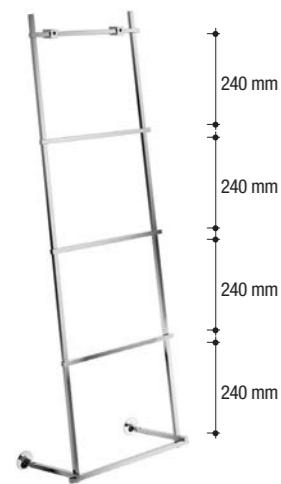

C405	C406	C466	C438
Portarotolo Toilet-paper holder L. 147 H. 46 P. 78 mm	Portascopino da terra Free-standing toilet brush holder L. 80 H. 360 P. 80 mm	Portascopino a parete Wall-mounted toilet brush holder L. 80 H. 360 P. 90 mm	Griglia con portasalviette Rack with towel rail L. 326 H. 110 P. 120 mm

C442	C443	C444
Scaffale 2 piani 2-level shelf unit L. 300 H. 380 P. 162 mm	Scaffale 3 piani 3-level shelf unit L. 300 H. 640 P. 162 mm	Scaffale 4 piani 4-level shelf unit L. 300 H. 900 P. 162 mm

C404	C414	C434	C424
Appendiabito singolo Single clothes hook L. 22 H. 44 P. 26 mm	Appendiabito singolo con gancio Single extended clothes hook L. 22 H. 84 P. 26 mm	Appendiabito triplo Triple clothes hook L. 250 H. 45 P. 32 mm	Appendiabito triplo con gancio Triple extended clothes hook L. 250 H. 84 P. 32 mm

C419	C418	C420	C430
Portasalviette doppio orientabile Swivel double towel rail L. 346 H. 92 P. 36 mm	Portasalviette con portasapone Towel rail with soap dish L. 405 H. 30 P. 117 mm	Portaoggetti Accessories holder L. 246 H. 60 P. 112 mm	Angolare doccia Corner shower shelf L. 207 H. 60 P. 207 mm

C480
Scaletta 4 barre
Ladder with 4 bars
L. 346 H. 1080 P. 210 mm

C481
Scaletta 4 barre con 1 vaschetta
Ladder with 4 bars and 1 tray
L. 346 H. 1080 P. 210 mm

C482
Scaletta 4 barre con 2 vaschette
Ladder with 4 bars and 2 trays
L. 346 H. 1080 P. 210 mm