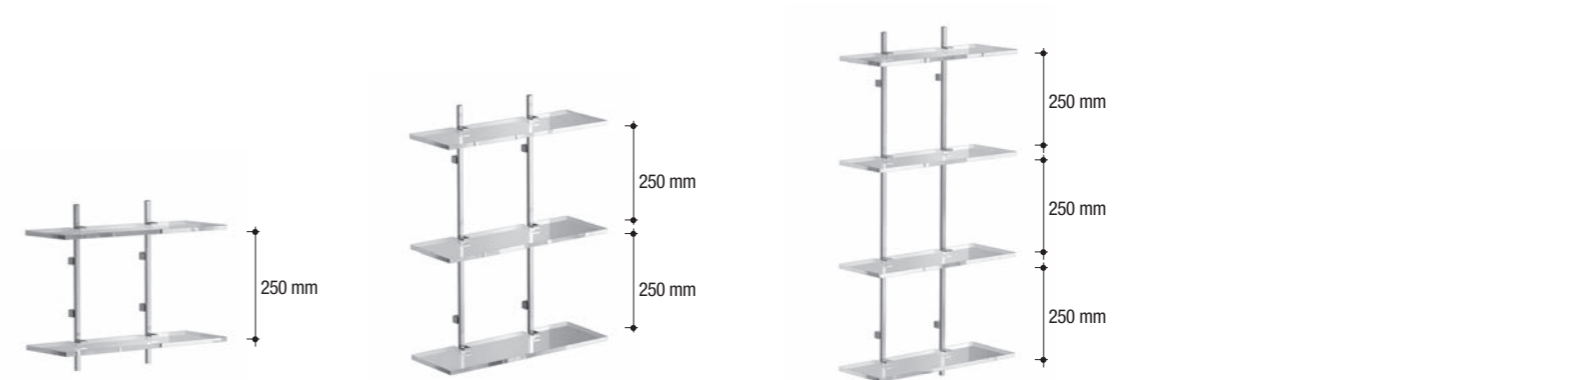

C450	C410	C411	C413
Portateli Towel-rack L. 566 H. 138 P. 260 mm	Mensola Shelf L. 300 H. 22 P. 155 mm	Mensola Shelf L. 450 H. 22 P. 155 mm	Mensola Shelf L. 600 H. 22 P. 155 mm

C452	C453	C454
Scaffale 2 piani 2-level shelf unit L. 450 H. 380 P. 162 mm	Scaffale 3 piani 3-level shelf unit L. 450 H. 640 P. 162 mm	Scaffale 4 piani 4-level shelf unit L. 450 H. 900 P. 162 mm