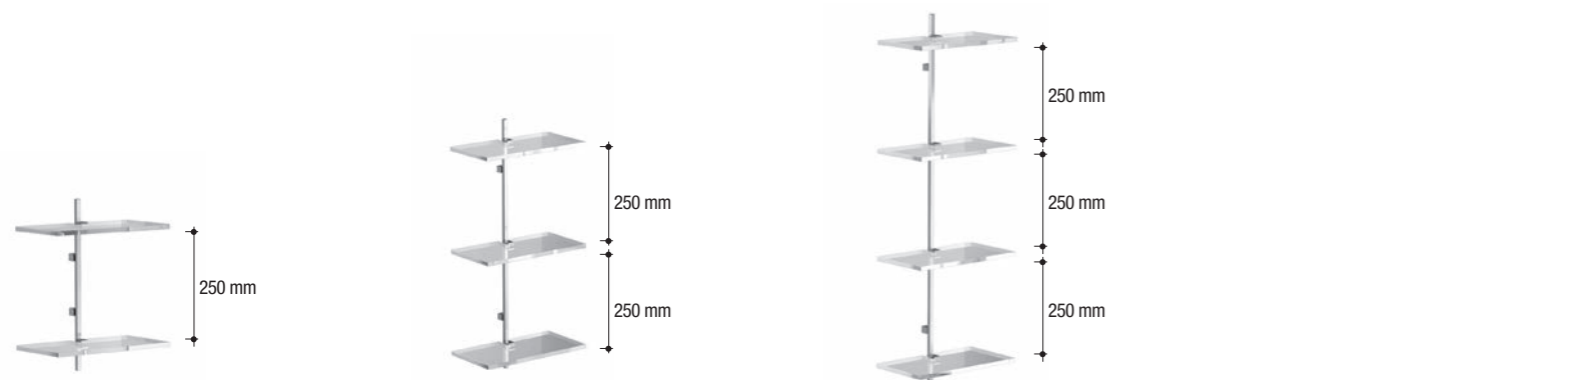

C405	C406	C466	C438
Portarotolo Toilet-paper holder L. 147 H. 46 P. 78 mm	Portascopino da terra Free-standing toilet brush holder L. 80 H. 360 P. 80 mm	Portascopino a parete Wall-mounted toilet brush holder L. 80 H. 360 P. 90 mm	Griglia con portasalviette Rack with towel rail L. 326 H. 110 P. 120 mm

C442	C443	C444
Scaffale 2 piani 2-level shelf unit L. 300 H. 380 P. 162 mm	Scaffale 3 piani 3-level shelf unit L. 300 H. 640 P. 162 mm	Scaffale 4 piani 4-level shelf unit L. 300 H. 900 P. 162 mm