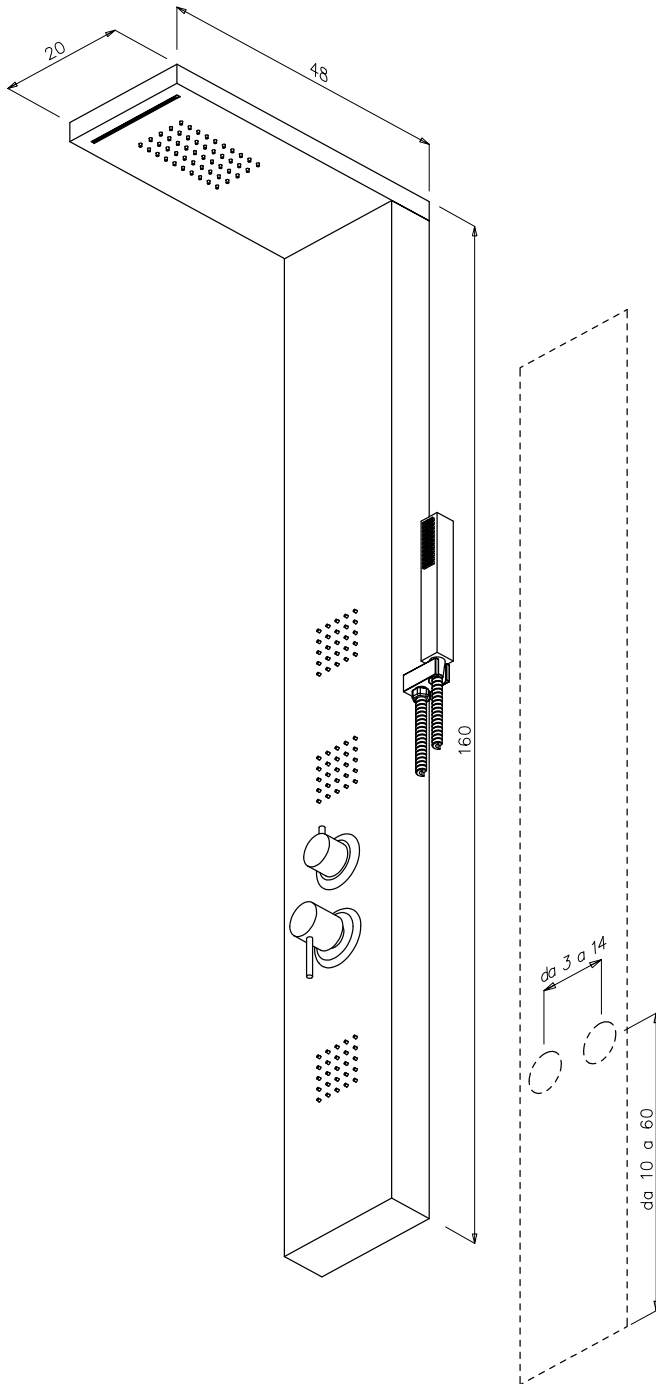

MANHATTAN

BLACK e WHITE

P. 276
P. 277

anticalcare
antiscaling

tutti i box
doccia
every shower
enclosure

effetto
cascata
waterfall
effect