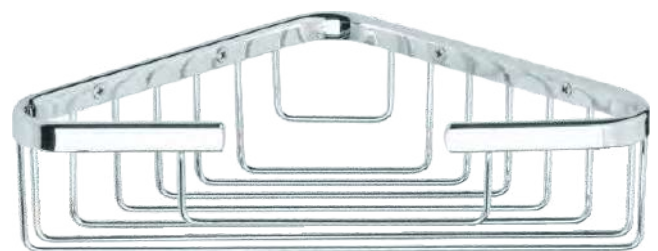

ANGOLARE A FILO
CORNER SHELF - ÉTAGÈRE D'ANGLE

25-6-14,5 cm

MetaCode	Ean Code	Units
101902100	8003062089916	6

PORTA TELI
TOWEL RAIL - PORTE-SERVIETTES

MetaCode Ean Code Units
101903100 8003062089923 2

 63-10-21 cm

PORTA SAPONE DOPPIO A FILO
DOUBLE SOAP DISH - DOUBLE PORTE-SAVON

MetaCode Ean Code Units
101901100 8003062089909 6

 25-3-9 cm

GETTACARTA INOX 3 / 5 LT
WASTE BASKET INOX 3 / 5 LT - POUBELLE INOX 3 / 5 LT

3
litri
liters