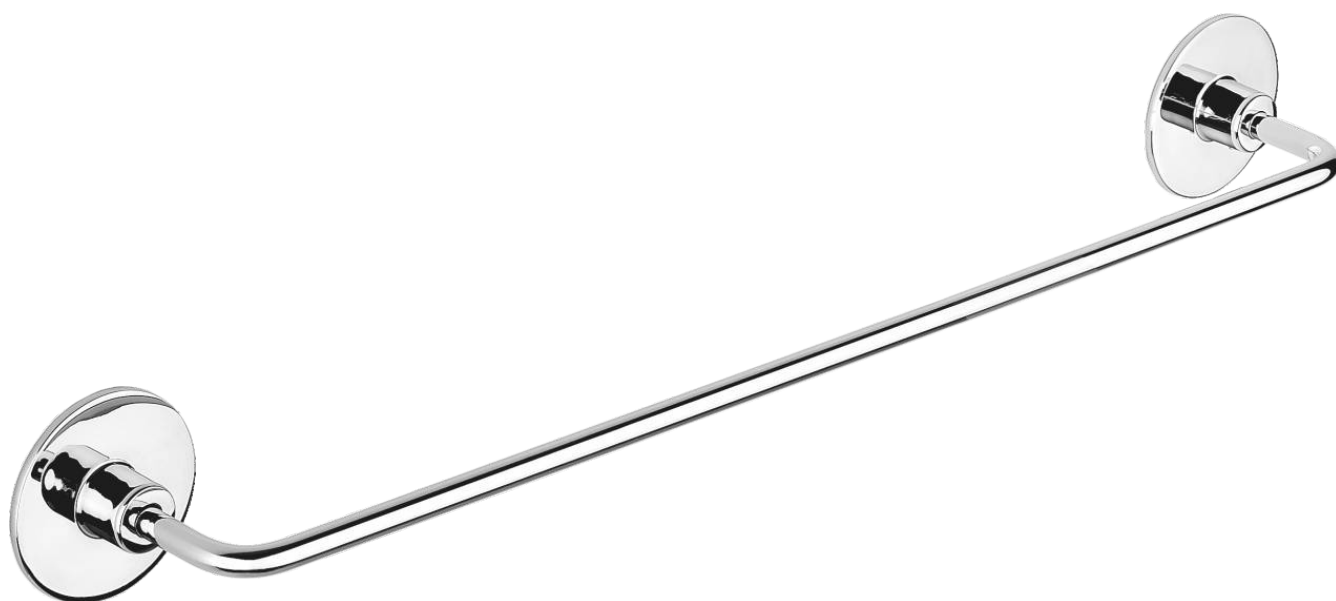

# WIND CROMO

**PORTA SAPONE**  
SOAP DISH - PORTE-SAVON

12-5,5-11,3cm

MetaCode	Ean Code	Units
105C61100	8003062101236	4

**Materiale . Material . Matériel**  
Acciaio cromato, leghe metalliche e SAN  
Made of chromed steel, metal alloys and SAN  
Réalisée en acier chromé, alliages métalliques et SAN

**Garanzia . Warranty . Garantie**  
5 anni . Years . Ans

**Packaging**  
PVC & PET FREE

**Designer**  
Metaform

**PORTA SPAZZOLINI**  
TOOTHBRUSH HOLDER - PORTE-BROSSE À DENTS

7,3-11,7-10,5cm

MetaCode	Ean Code	Units
105C62100	8003062101243	4

**APPENDIABITO DOPPIO**  
DOUBLE ROBE HOOK - CROCHET 2 TÊTES

6,5-5,5-4cm

MetaCode	Ean Code	Units
105C66100	8003062101281	6

**PORTA ASCIUGAMANI 40**  
TOWEL RAIL 40 - PORTE-SERVIETTES 40

MetaCode      Ean Code      Units  
105C63100      8003062101250      4

 45,5 - 5,5 - 6,3 cm

---

**PORTA ASCIUGAMANI AD ANELLO**  
TOWEL RING - ANNEAU PORTE-SERVIETTES

MetaCode      Ean Code      Units  
105C64100      8003062101267      4

 18 - 12 - 7,2 cm