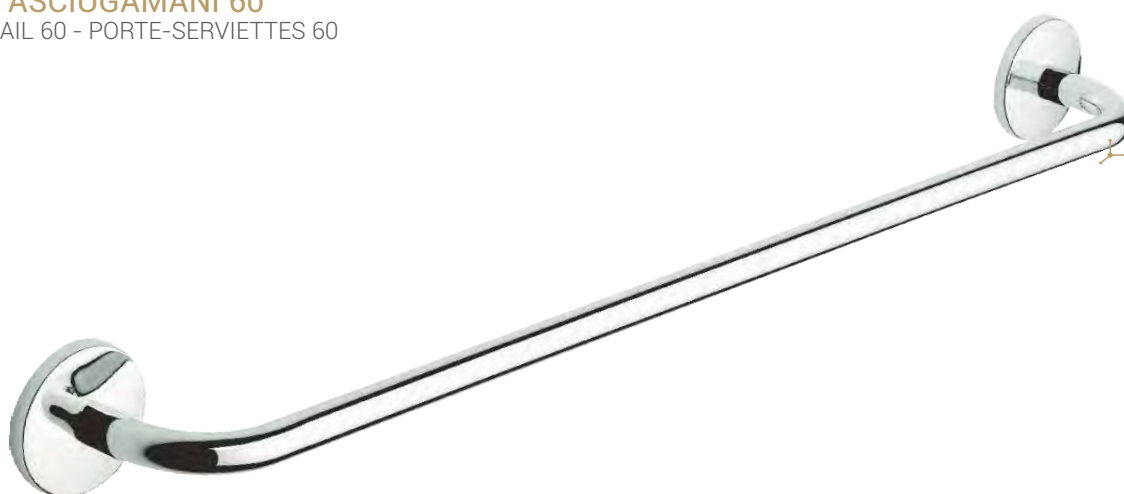

ONE DUO CROMO

PORTA SAPONE
SOAP DISH - PORTE-SAVON

13,5-6-11,5cm

MetaCode 105744100 Ean Code 8003062119927 Units 2

Materiale . Material . Matériel

Acciaio cromato, leghe metalliche e SAN
Made of chromed steel, metal alloys and SAN
Réalisée en acier chromé, alliages métalliques et SAN

APPENDIABITO DOPPIO
DOUBLE ROBE HOOK - CROCHET 2 TÊTES

7-6-5cm

MetaCode 105753100 Ean Code 8003062120015 Units 4

PORTA ROTOLO APERTO
OPEN PAPER HOLDER
DÉROULER SANS COUVERCLE

montaggio
reversibile
reversible
assembly

MetaCode 105747100 Ean Code 8003062119941 Units 2

36-6-8cm

PORTA ASCIUGAMANI 45
TOWEL RAIL 45 - PORTE-SERVIETTES 45

MetaCode 105E79100 Ean Code 8003062119958 Units 2

51-6-8cm

PORTA ASCIUGAMANI 60
TOWEL RAIL 60 - PORTE-SERVIETTES 60

MetaCode 105748100 Ean Code 8003062119965 Units 2

64-6-8cm

PORTA ASCIUGAMANI A SNODO

DOUBLE SWIVEL TOWEL RAIL - PORTE-SERVIETTES PIVOTANT

MetaCode
105750100

Ean Code
8003062119989

Units
2

 48,5 - 6 - 4 cm