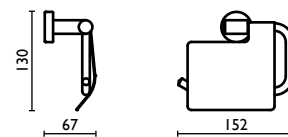

TE 236

Porta rotolo coperto
Covered toilet roll holder
Porte-papier couvert
Wand-Papierrollenhalter mit Deckel
Бумагодержатель с крышкой

TE 241

Appendino
Hook
Porte-peignoir
Wand-Kleiderhaken
Крючок одинарный