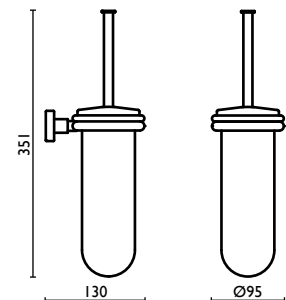

TE 217

Porta salvietta doppio 60 cm.
 Double towel rail 60 cm.
 Porte-serviette double 60 cm.
 Doppelt-Handtuchhalter 60 cm.
 Держатель для полотенец, двойной,
 60 см.

TE 221

Porta scopino in ottone
 Toilet brush holder in brass
 Porte-balai en laiton
 Wand-Toilettenbürsten-Garnitur aus
 Messing
 Ершик для туалета, подвесной,
 латунный

TE 222

Porta scopino in ceramica
 Toilet brush holder in ceramic
 Porte-balai en céramique
 Keramik-Wand-Toilettenbürsten-
 Garnitur
 Ершик для туалета, подвесной,
 керамический

TE 223

Porta scopino in vetro satinato
 Toilet brush holder in satin glass
 Porte-balai en verre dépoli
 SatiniertGlas-Wand-Toilettenbürsten-
 Garnitur
 Ершик для туалета, подвесной, из
 матового стекла