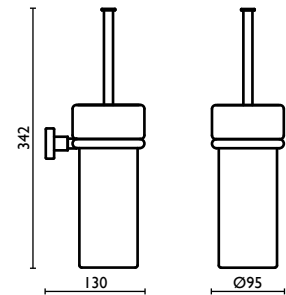

TE 222

Porta scopino in ceramica
Toilet brush holder in ceramic
Porte-balai en céramique
Keramik-Wand-Toilettenbürsten-
Garnitur
Ершик для туалета, подвесной,
керамический