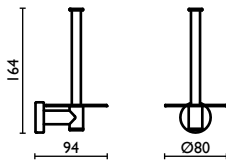

TE 232

Porta rotolo doppio
 Double toilet roll holder
 Porte-papier double
 Doppelt-Wand-Papierrollenhalter
 Бумагодержатель без крышки,
 двойной

TE 233

Porta rotolo
 Toilet roll holder
 Porte-papier
 Wand-Papierrollenhalter
 Бумагодержатель без крышки