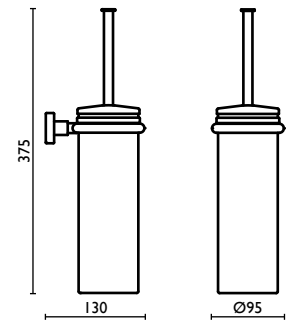

Schwenkbar-Handtuchhalter

Держатель для полотенец, двойной, поворотный

TE 216

Porta salvietta doppio 40 cm.

Double towel rail 40 cm.

Porte-serviette double 40 cm.

Doppelt-Handtuchhalter 40 cm.

Держатель для полотенец, двойной, 40 см.

TE 217

Porta salvietta doppio 60 cm.
 Double towel rail 60 cm.
 Porte-serviette double 60 cm.
 Doppelt-Handtuchhalter 60 cm.
 Держатель для полотенец, двойной,
 60 см.

TE 221

Porta scopino in ottone
 Toilet brush holder in brass
 Porte-balai en laiton
 Wand-Toilettenbürsten-Garnitur aus
 Messing
 Ершик для туалета, подвесной,
 латунный