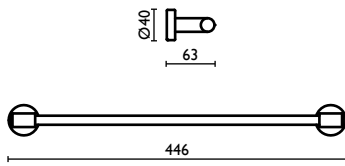

TE 207

Porta salvietta ad anello
 Towel ring
 Anneau porte-serviette
 Kreisförmiger Wand-Handtuchhalter
 Держатель для полотенец, кольцом

TE 210

Porta salvietta 30 cm.
 Towel rail 30 cm.
 Porte-serviette 30 cm.
 Handtuchhalter 30 cm.
 Держатель для полотенец, 30 см.

TE 211

Porta salvietta 40 cm.

Towel rail 40 cm.

Porte-serviette 40 cm.

Handtuchhalter 40 cm.

Держатель для полотенец, 40 см.

TE 212

Porta salvietta 60 cm.