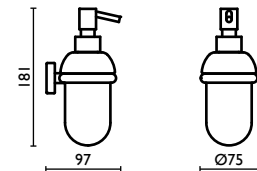

Capacità - Capacity - Capacité - Kapazität - Вместимость: 0,275 lt - л

TE 128

Porta sapone liquido in ceramica
 Liquid soap dispenser holder in ceramic
 Porte-diffuseur de savon en céramique
 Keramik-Wand-Seifenspender
 Дозатор для жидкого мыла, настенный, керамический