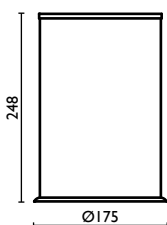

TE 253

RI .27

Porta scopino d'appoggio in ottone

Standing toilet brush holder in brass

Porte-balai à poser en laiton

Stand-Toilettenbürsten-Garnitur aus Messing

Ершик для туалета, напольный, латунный