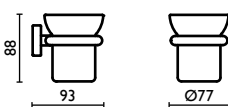

TE 142

Porta bicchiere in ceramica
Tumbler holder in ceramic
Porte-verre en céramique
Wand-Becherhalter aus Keramik
Стакан, настенный, керамический

TE 143

Porta bicchiere in vetro satinato
Tumbler holder in satin glass
Porte-verre en verre dépoli
Wand-Becherhalter aus Satiniertglas
Стакан, настенный, из матового стекла

TE 144

Porta sapone e bicchiere in vetro satinato
Soap and tumbler holder in satin glass
Porte-savon et verre en verre dépoli
Wand-Becher-und Seifenhalter aus Satiniertglas
Мыльница и стакан из матового стекла с держателем, подвесной комплект

TE 152

Porta sapone e bicchiere in ceramica
Soap and tumbler holder in ceramic
Porte-savon et verre en céramique
Wand-Becher-und Seifenhalter aus Keramik
Мыльница и стакан керамические с держателем, подвесной комплект