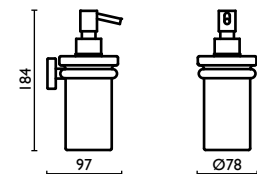

Capacità - Capacity - Capacité - Kapazität - Вместимость: 0,275 lt - л

TE 128

Porta sapone liquido in ceramica
 Liquid soap dispenser holder in ceramic
 Porte-diffuseur de savon en céramique
 Keramik-Wand-Seifenspender
 Дозатор для жидкого мыла, настенный, керамический