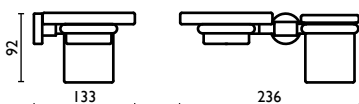

TE 142

Porta bicchiere in ceramica
Tumbler holder in ceramic
Porte-verre en céramique
Wand-Becherhalter aus Keramik
Стакан, настенный, керамический

TE 143

Porta bicchiere in vetro satinato
Tumbler holder in satin glass
Porte-verre en verre dépoli
Wand-Becherhalter aus Satiniertglas
Стакан, настенный, из матового стекла

TE 144

Porta sapone e bicchiere in vetro satinato
Soap and tumbler holder in satin glass
Porte-savon et verre en verre dépoli
Wand-Becher-und Seifenhalter aus Satiniertglas
Мыльница и стакан из матового стекла с держателем, подвесной комплект

TE 152

Porta sapone e bicchiere in ceramica
Soap and tumbler holder in ceramic
Porte-savon et verre en céramique
Wand-Becher-und Seifenhalter aus Keramik
Мыльница и стакан керамические с держателем, подвесной комплект