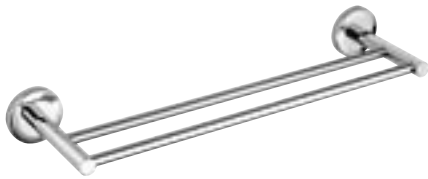

Towel rail 60 cm.

Porte-serviette 60 cm.

Handtuchhalter 60 cm.

Держатель для полотенец, 60 см.

TE 214

Porta salvietta a snodo

Swivel towel rail

Porte-serviette mobile

Schwenkbar-Handtuchhalter

Держатель для полотенец, двойной, поворотный

TE 216

Porta salvietta doppio 40 cm.

Double towel rail 40 cm.

Porte-serviette double 40 cm.

Doppelt-Handtuchhalter 40 cm.

Держатель для полотенец, двойной, 40 см.

TE 217

Porta salvietta doppio 60 cm.
 Double towel rail 60 cm.
 Porte-serviette double 60 cm.
 Doppelt-Handtuchhalter 60 cm.
 Держатель для полотенец, двойной,
 60 см.

TE 221

Porta scopino in ottone
 Toilet brush holder in brass
 Porte-balai en laiton
 Wand-Toilettenbürsten-Garnitur aus
 Messing
 Ершик для туалета, подвесной,
 латунный