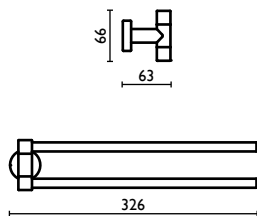

TE 207

Porta salvietta ad anello
 Towel ring
 Anneau porte-serviette
 Kreisförmiger Wand-Handtuchhalter
 Держатель для полотенец, кольцом

TE 210

Porta salvietta 30 cm.
 Towel rail 30 cm.
 Porte-serviette 30 cm.
 Handtuchhalter 30 cm.
 Держатель для полотенец, 30 см.

TE 211

Porta salvietta 40 cm.

Towel rail 40 cm.

Porte-serviette 40 cm.

Handtuchhalter 40 cm.

Держатель для полотенец, 40 см.

TE 212

Porta salvietta 60 cm.

Towel rail 60 cm.

Porte-serviette 60 cm.

Handtuchhalter 60 cm.

Держатель для полотенец, 60 см.

TE 214

Porta salvietta a snodo

Swivel towel rail

Porte-serviette mobile