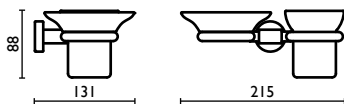

TE 143

Porta bicchiere in vetro satinato
Tumbler holder in satin glass
Porte-verre en verre dépoli
Wand-Becherhalter aus Satiniertglas
Стакан, настенный, из матового стекла