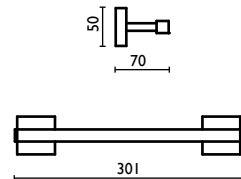

Ottone
Brass
Laiton
Messing
Латунь

RICAMBI - SPARE PARTS - PIÈCES DE RECHANGE - ERSATZTEILE - ЗАПАСНЫЕ ЧАСТИ

 **RI .21**
RI .27

Le misure sono in millimetri (mm)
Measures are in millimeters (mm)
Les mesures sont en millimètres (mm)
Die Masse sind in Millimetern (mm)
Змерения в миллиметрах (мм)

Стакан, настенный, латунный

QU 210

Porta salvietta 30 cm.

Towel rail 30 cm.

Porte-serviette 30 cm.

Handtuchhalter 30 cm.

Держатель для полотенец, 30 см.

QU 211

Porta salvietta 40 cm.
Towel rail 40 cm.
Porte-serviette 40 cm.
Handtuchhalter 40 cm.
Держатель для полотенец, 40 см.

QU 212

Porta salvietta 60 cm.
Towel rail 60 cm.
Porte-serviette 60 cm.
Handtuchhalter 60 cm.
Держатель для полотенец, 60 см.