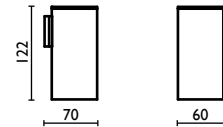

QUATTRO

QU 125

Porta sapone in ottone

Soap holder in brass

Porte-savon en laiton

Wand-Seifenhalter aus Messing

Мыльница в ванную, подвесная, латунная

QU 127

Porta sapone liquido in ottone

Liquid soap dispenser holder in brass

Porte-diffuseur de savon en laiton

Wand-Seifenspender aus Messing

Дозатор для жидкого мыла, настенный, латунный

Capacità - Capacity - Capacité - Kapazität - Вместимость: 0,175 lt - л

QU 145

Porta bicchiere in ottone

Tumbler holder in brass

Porte-verre en laiton

Wand-Becherhalter aus Messing

Стакан, настенный, латунный

QU 210

Porta salvietta 30 cm.

Towel rail 30 cm.

Porte-serviette 30 cm.

Handtuchhalter 30 cm.

Держатель для полотенец, 30 см.