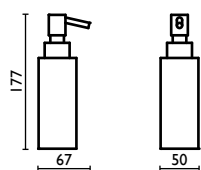

QU 725

Porta sapone d'appoggio in ottone
 Standing soap holder in brass
 Porte-savon à poser en laiton
 Stand-Seifenhalter aus Messing
 Мыльница в ванную, настольная,
 латунная

Capacità - Capacity - Capacité -
 Kapazität - Вместимость: 0,175 lt - л