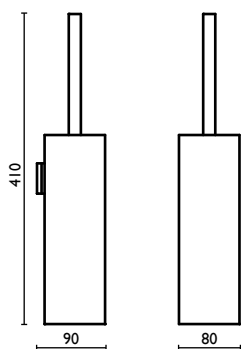

QU 215

Porta salvietta 40 cm.
Towel rail 40 cm.
Porte-serviette 40 cm.
Handtuchhalter 40 cm.
Держатель для полотенец, 40 см.