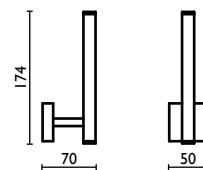

QU 234

Porta rotolo di scorta
Reserve toilet roll holder
Porte-papier de rechange
Wand-Ersatzrollenhalter
Бумагодержатель запасного рулона