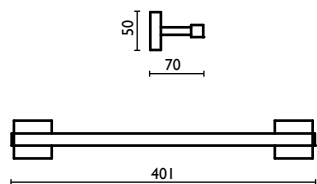

Стакан, настенный, латунный

QU 210

Porta salvietta 30 cm.

Towel rail 30 cm.

Porte-serviette 30 cm.

Handtuchhalter 30 cm.

Держатель для полотенец, 30 см.

QU 211

Porta salvietta 40 cm.
Towel rail 40 cm.
Porte-serviette 40 cm.
Handtuchhalter 40 cm.
Держатель для полотенец, 40 см.

QU 212

Porta salvietta 60 cm.
Towel rail 60 cm.
Porte-serviette 60 cm.
Handtuchhalter 60 cm.
Держатель для полотенец, 60 см.