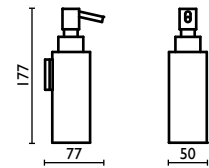

QU 127

Porta sapone liquido in ottone

Liquid soap dispenser holder in brass

Porte-diffuseur de savon en laiton

Wand-Seifenspender aus Messing

Дозатор для жидкого мыла, настенный, латунный

Capacità - Capacity - Capacité - Kapazität - Вместимость: 0,175 lt - л

QU 145

Porta bicchiere in ottone

Tumbler holder in brass

Porte-verre en laiton

Wand-Becherhalter aus Messing

Стакан, настенный, латунный