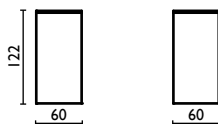

QU 725

Porta sapone d'appoggio in ottone
Standing soap holder in brass
Porte-savon à poser en laiton
Stand-Seifenhalter aus Messing
Мыльница в ванную, настольная,
латунная

Capacità - Capacity - Capacité -
Kapazität - Вместимость: 0,175 lt - л

QU 727

Porta sapone liquido d'appoggio in
ottone
Standing liquid soap dispenser holder
in brass
Porte-diffuseur de savon à poser en
laiton
Stand-Seifenspender aus Messing
Дозатор для жидкого мыла,
настольный, латунный

QU 745

Bicchiera d'appoggio in ottone
Standing tumbler in brass
Verre à poser en laiton
Stand-Becherhalter aus Messing
Стакан, настольный, латунный

QU 813

Mensola porta salvietta 60 cm.
Towel rack 60 cm.
Étagère porte-serviette 60 cm.
Badetuchhalter 60 cm.
Держатель для полотенец,
многоуровневый, 60 см.