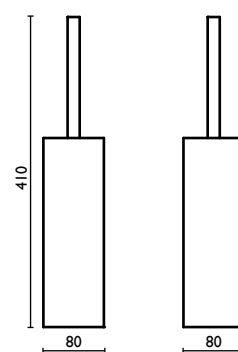

QU 725

Porta sapone d'appoggio in ottone
 Standing soap holder in brass
 Porte-savon à poser en laiton
 Stand-Seifenhalter aus Messing
 Мыльница в ванную, настольная,
 латунная

Capacità - Capacity - Capacité -
 Kapazität - Вместимость: 0,175 lt - л