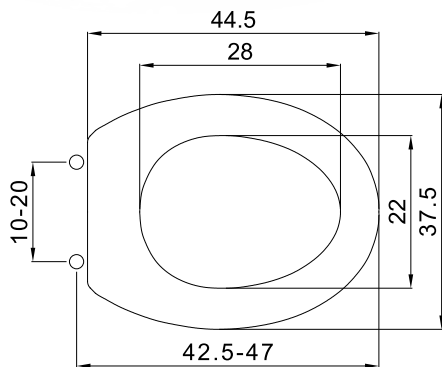

SEDILE PEGASO BIANCO

TOILET SEAT PEGASO WHITE
ABATTANT WC PEGASO BLANC

MetaCode
101085004

Ean Code
8003062088155

Units
3

Materiale . Material . Matériel
MDF . Made of MDF
Réalisé en MDF

Garanzia . Warranty . Garantie
2 anni . Years . Ans