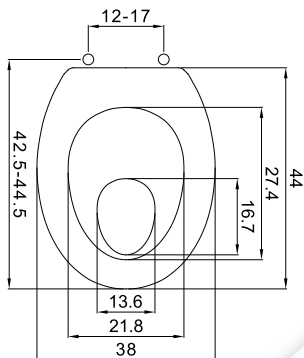

SEDILE WC BABY 'N FAMILY

TOILET SEAT BABY'N'FAMILY - ABATTANT WC BABY'N'FAMILY

Materiale . Material . Matériel
Termoindurente
Made of thermoset
Réalisé en thermoset

Cerniere . Hinges . Charnières
Resine termoplastiche
Made of thermoplastic resins
Réalisé en résines thermoplastiques

Finitura . Finishing . Finition
Bianco . White . Blanc

Garanzia . Warranty . Garantie
2 anni . Years . Ans

Packaging
Scatola
Box
Boîte

MetaCode 101A00004 Ean Code 8003062095092 Units 6