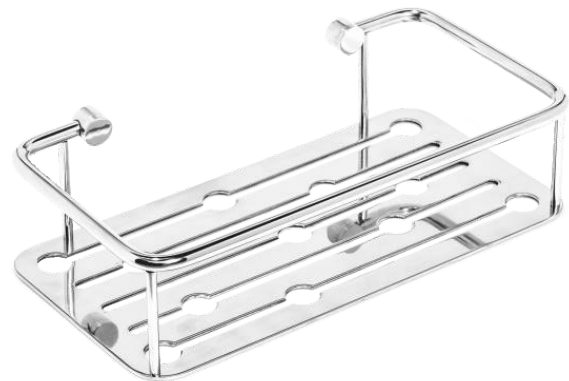

THIN LINE

CESTELLO DOPPIO

DOUBLE SHOWER SHELF - ÉTAGÈRE DE DOUCHE DOUBLE

26 - 30 - 13,6 cm

MetaCode 101C80100 Ean Code 8003062101427 Units 1

Materiale . Material . Matériel

. Acciaio Inox AISI 304
. Made of Stainless steel AISI 304
. Réalisée en Acier inoxydable AISI 304

Finitura . Finishing . Finition

Lucido . Polished . Poli

CESTELLO DOCCIA

SHOWER SHELF - ÉTAGÈRE DE DOUCHE

26 - 7 - 13,6 cm

MetaCode 101C79100 Ean Code 8003062101410 Units 1

ANGOLARE DOCCIA

CORNER SHELF - ÉTAGÈRE D'ANGLE

20 - 7 - 20 cm

MetaCode 101C77100 Ean Code 8003062101397 Units 1

ANGOLARE DOCCIA DOPPIO

DOUBLE CORNER SHELF - ÉTAGÈRE D'ANGLE DOUBLE

20 - 30 - 20 cm

MetaCode 101C78100 Ean Code 8003062101403 Units 1