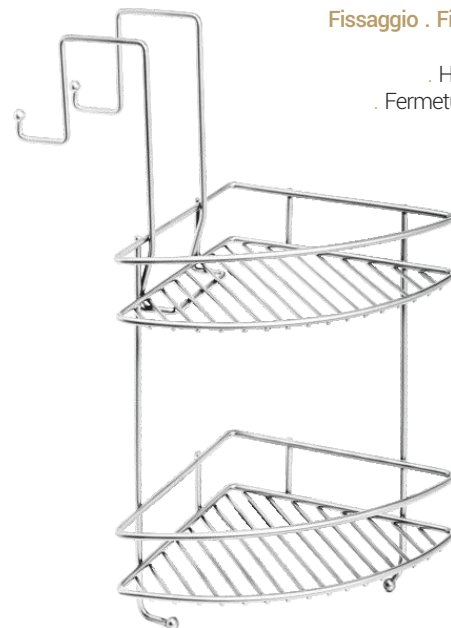

SHOWER LOCK

APPENDIABITO DOPPIO
DOUBLE ROBE HOOK - CROCHET 2 TÊTES

9 - 8,5 - 4,5 cm

MetaCode	Ean Code	Units
101D18101	8003062101878	6

Materiale . Material . Matériel
 . Acciaio con verniciatura epossidica e materiale termoplastico
 . Made of epoxy coated steel and thermoplastic material
 . Réalisée en acier epoxy et matière thermoplastique

Designer
 Metaform

SUPPORTO PER ASCIUGACAPELLI
HAIR DRYER HOLDER - PORTE-SÈCHE CHEVEUX

10,5 - 21,5 - 12 cm

MetaCode	Ean Code	Units
101D10101	8003062101793	6

SPIDER DOPPIO AD ANGOLO
CORNER DOUBLE SPIDER - SPIDER D'ANGLE DOUBLE

30 - 44 - 19,5 cm

MetaCode	Ean Code	Units
101D17101	8003062101861	6

Fissaggio . Fixing . Fixage
 . A gancio
 . Hanging fixing
 . Fermeture à crochet

SPIDER DOPPIO
DOUBLE SPIDER - SPIDER DOUBLE

Fissaggio . Fixing . Fixage
 . A gancio
 . Hanging fixing
 . Fermeture à crochet

22 - 49,5 - 22 cm

MetaCode	Ean Code	Units
101D16101	8003062101854	6

CESTELLO VASCA
SHOWER BASKET - PANIER DE DOUCHE

22 - 5,5 - 13 cm

MetaCode	Ean Code	Units
101D09101	8003062101786	6

CONTENITORE DOCCIA
SHOWER HOLDER - RÉCIPIENT DE DOUCHE