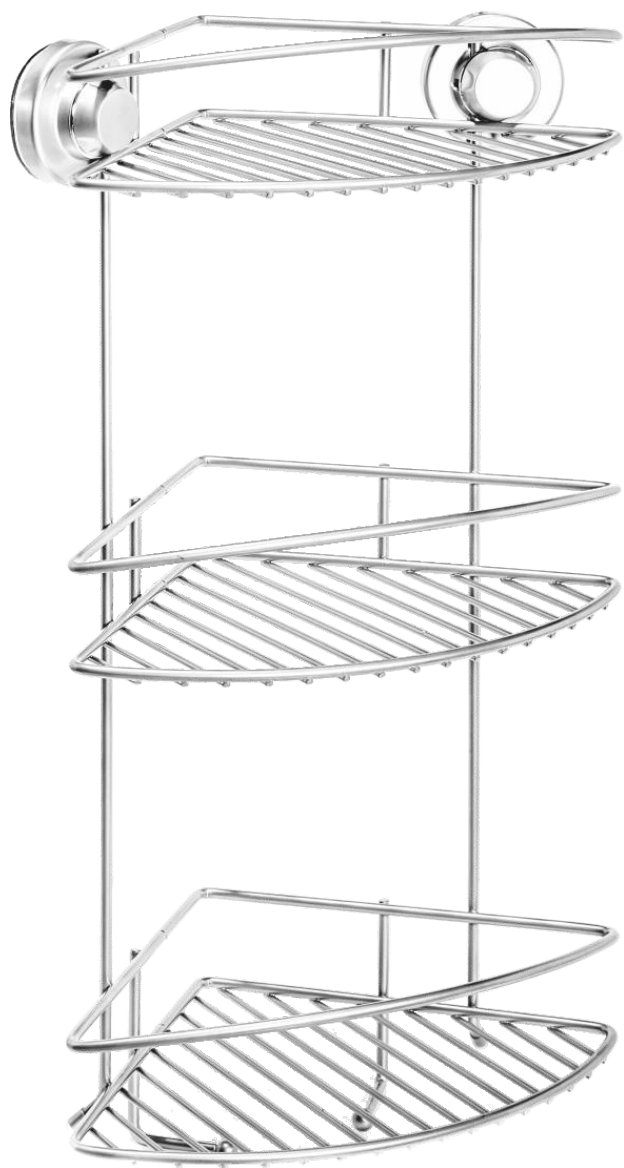

SHOWER LOCK

APPENDIABITO DOPPIO
DOUBLE ROBE HOOK - CROCHET 2 TÊTES

9 - 8,5 - 4,5 cm

MetaCode	Ean Code	Units
101D18101	8003062101878	6

Materiale . Material . Matériel
 . Acciaio con verniciatura epossidica e materiale termoplastico
 . Made of epoxy coated steel and thermoplastic material
 . Réalisée en acier epoxy et matière thermoplastique

Designer
 Metaform

SUPPORTO PER ASCIUGACAPELLI
HAIR DRYER HOLDER - PORTE-SÈCHE CHEVEUX

10,5 - 21,5 - 12 cm

MetaCode	Ean Code	Units
101D10101	8003062101793	6

SPIDER DOPPIO AD ANGOLO
CORNER DOUBLE SPIDER - SPIDER D'ANGLE DOUBLE

22 - 49,5 - 22 cm

MetaCode	Ean Code	Units
101D16101	8003062101854	6

CESTELLO VASCA
SHOWER BASKET - PANIER DE DOUCHE

22 - 5,5 - 13 cm

MetaCode	Ean Code	Units
101D09101	8003062101786	6

CONTENITORE DOCCIA
SHOWER HOLDER - RÉCIPIENT DE DOUCHE

Fissaggio . Fixing . Fixage
 . A gancio
 . Hanging fixing
 . Fermeture à crochet

22 - 50 - 11,5 cm

MetaCode	Ean Code	Units
101D15101	8003062101847	6

ANGOLARE DOCCIA TRIPLO
TRIPLE CORNER SHELF - ÉTAGÈRE D'ANGLE TRIPLE