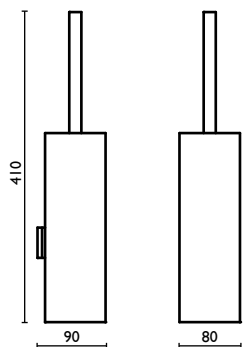

QU 221

Porta scopino in ottone
Toilet brush holder in brass
Porte-balai en laiton
Wand-Toilettenbürsten-Garnitur aus Messing
Ершик для туалета, подвесной, латунный

51 | cromo
chrome
chrome | chrom
хром