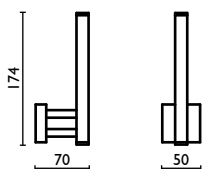

QU 234

Porta rotolo di scorta
Reserve toilet roll holder
Porte-papier de rechange
Wand-Ersatzrollenhalter
Бумагодержатель запасного рулона

51 | cromo
chrome
chrome | chrom
хром