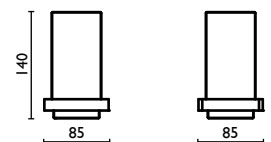

QU 113
Mensola in vetro extra chiaro 60 cm.
Shelf in extra clear glass 60 cm.
Étagère en verre extra clair 60 cm.
Extrklarem Glas-Ablage 60 cm.
Полка из прозрачного стекла 60 см.

51 | cromo
chrome
chrome | chrom
хром

QU 125
Porta sapone in ottone
Soap holder in brass
Porte-savon en laiton
Wand-Seifenhalter aus Messing
Мыльница в ванную, подвесная,
латунная

51 | cromo
chrome
chrome | chrom
хром

QU 127
Porta sapone liquido in ottone
Liquid soap dispenser holder in brass
Porte-diffuseur de savon en laiton
Wand-Seifenspender aus Messing
Дозатор для жидкого мыла,
настенный, латунный

51 | cromo
chrome
chrome | chrom
хром

QU 145
Porta bicchiere in ottone
Tumbler holder in brass
Porte-verre en laiton
Wand-Glashalter aus Messing
Стакан, настенный, латунный

51 | cromo
chrome
chrome | chrom
хром

Capacità - Capacity - Capacité -
Kapazität - Вместимость: 0,375 lt - л

QU 210
Porta salvietta 30 cm.
Towel rail 30 cm.
Porte-serviette 30 cm.
Handtuchhalter 30 cm.
Держатель для полотенец, 30 см.

51 | cromo
chrome
chrome | chrom
хром

QU 211
Porta salvietta 40 cm.
Towel rail 40 cm.
Porte-serviette 40 cm.
Handtuchhalter 40 cm.
Держатель для полотенец, 40 см.

51 | cromo
chrome
chrome | chrom
хром