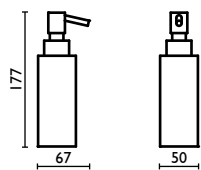

51 | cromo
chrome
chrome | chrom
хром

QU 725

Porta sapone d'appoggio in ottone
Standing soap holder in brass
Porte-savon à poser en laiton
Stand-Seifenhalter aus Messing
Мыльница в ванную, настольная, латунная

51 | cromo
chrome
chrome | chrom
хром

Capacità - Capacity - Capacité -
Karazität - Вместимость: 0,175 lt - л

QU 727

Porta sapone liquido d'appoggio in
ottone

Standing liquid soap dispenser holder
in brass