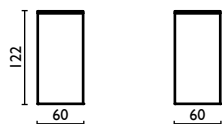

Capacità - Capacity - Capacité -
Karazität - Вместимость: 0,175 lt - л

QU 727

Porta sapone liquido d'appoggio in
ottone

Standing liquid soap dispenser holder
in brass

Porte-diffuseur de savon à poser en
laiton

Stand-Seifenspender aus Messing

Дозатор для жидкого мыла,
настольный, латунный

51 | cromo
chrome
chrome

chrom
хром

QU 745

Bicchiere d'appoggio in ottone

Standing tumbler in brass

Verre à poser en laiton

Stand-Glashalter aus Messing

Стакан, настольный, латунный

51 | cromo
chrome
chrome

chrom
хром

QU 813

Mensola porta salvietta 60 cm.

Towel rack 60 cm.

Étagère porte-serviette 60 cm.

Badetuchhalter 60 cm.

Держатель для полотенец,
многоуровневый, 60 см.

51 | cromo
chrome
chrome

chrom
хром