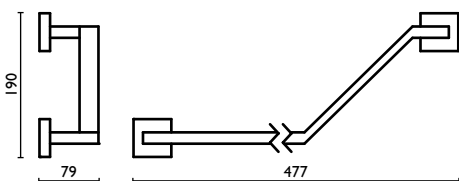

QU 219

Maniglione per vasca
Grab-bar for bathtub
Barre murale coudée pour baignoire
Haltegriff für Badewanne
Ручка в ванную, на стену

51 | cromo
chrome
chrome | chrom
хром