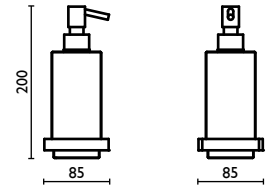

QU 145
Porta bicchiere in ottone
Tumbler holder in brass
Porte-verre en laiton
Wand-Glashalter aus Messing
Стакан, настенный, латунный

51 | cromo
chrome
chrome | chrom
хром

Capacità - Capacity - Capacité -
Kapazität - Вместимость: 0,375 lt - л