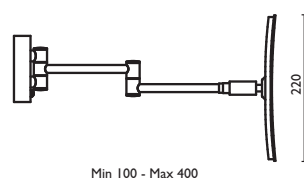

Magnifying mirror with frame of Led light 22 cm., double arm (3x)

Miroir grossissant carré avec lumière Led 22 cm., double bras (3x)

Vergrößerungsspiegel mit schwenkbarem Doppelt-Arm mit LED-Licht (3x)

Увеличительное зеркало, квадратное, с рамкой со светодиодной подсветкой(3x)

51	cromo chrome chrome	chrom хром
----	---------------------------	---------------

**520,00**

**SP 815**

Specchio ingranditore con cornice di luce al led 22 cm., braccio doppio (3x)

Magnifying mirror with frame of Led light 22 cm., double arm (3x)