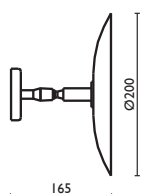

SP 811

Specchio ingr. con luce Ø 22 cm., braccio doppio (2x)

Magnifying mirror with light Ø 22 cm., double arm (2x)

Miroir grossissant rond avec lumière Ø 22 cm., double bras (2x)

Vergrößerungsspiegel mit Licht mit schwenkbarem Doppelt-Arm ø22 cm. (2x)

Увеличительное зеркало, круглое 22 см., с подсветкой (2x)

51	cromo chrome chrome	chrom хром
52	oro gold or	Gold Золото
92	ottone antico old bronze vieux bronze	Bronze Старинная Латунь

275,00

360,00

340,00