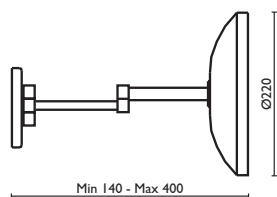

€

SP 811

Specchio ingr. con luce Ø 22 cm., braccio doppio (2x)

Magnifying mirror with light Ø 22 cm., double arm (2x)

Miroir grossissant rond avec lumière Ø 22 cm., double bras (2x)

Vergrößerungsspiegel mit Licht mit schwenkbarem Doppelt-Arm ø22 cm. (2x)

Увеличительное зеркало, круглое 22 см., с подсветкой (2x)

51	cromo chrome chrome	chrom хром
52	oro gold or	Gold Золото
92	ottone antico old bronze vieux bronze	Bronze Старинная Латунь

275,00

360,00

340,00

SP 812

Specchio ingranditore Ø 20 cm. (2x)

Magnifying mirror Ø 20 cm. (2x)

Miroir grossissant Ø 20 cm. (2x)

Vergrößerungsspiegel ø20 cm. (2x)

увеличительное зеркало, круглое 20 см., без подсветки (2x)

51	cromo chrome chrome	chrom хром
52	oro gold or	Gold Золото
92	ottone antico old bronze vieux bronze	Bronze Старинная Латунь

150,00

200,00

185,00

SP 813

Specchio ingranditore Ø 21 cm., braccio doppio (2x)

Magnifying mirror Ø 21 cm., double arm (2x)

Miroir grossissant rond Ø 21 cm., double bras (2x)

Vergrößerungsspiegel mit schwenkbarem Doppelt-Arm ø20 cm. (2x)

Увеличительное зеркало, круглое 20 см., без подсветки (2x)

51	cromo chrome chrome	chrom хром
52	oro gold or	Gold Золото
92	ottone antico old bronze vieux bronze	Bronze Старинная Латунь

195,00

275,00

250,00

SP 814

Specchio ingranditore con cornice di luce al led 22 cm., braccio doppio (3x)

Magnifying mirror with frame of Led light 22 cm., double arm (3x)

Miroir grossissant carré avec lumière Led 22 cm., double bras (3x)

Vergrößerungsspiegel mit schwenkbarem Doppelt-Arm mit LED-Licht (3x)

Увеличительное зеркало, квадратное, с рамкой со светодиодной подсветкой(3x)

51	cromo chrome chrome	chrom хром

520,00

SP 815

Specchio ingranditore con cornice di luce al led 22 cm., braccio doppio (3x)

Magnifying mirror with frame of Led light 22 cm., double arm (3x)