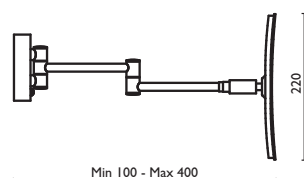

Magnifying mirror Ø 21 cm., double arm (2x)

Miroir grossissant rond Ø 21 cm., double bras (2x)

Vergrößerungsspiegel mit schwenkbarem Doppelt-Arm ø20 cm. (2x)

Увеличительное зеркало, круглое 20 см., без подсветки (2x)

51	cromo chrome chrome	chrom хром
52	oro gold or	Gold Золото
92	ottone antico old bronze vieux bronze	Bronze Старинная Латунь

**195,00**

**275,00**

**250,00**

**SP 814**

Specchio ingranditore con cornice di luce al led 22 cm., braccio doppio (3x)