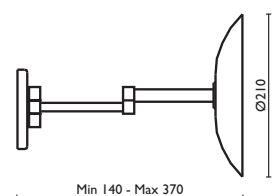

€

**SP 811**

Specchio ingr. con luce Ø 22 cm., braccio doppio (2x)

Magnifying mirror with light Ø 22 cm., double arm (2x)

Miroir grossissant rond avec lumière Ø 22 cm., double bras (2x)

Vergrößerungsspiegel mit Licht mit schwenkbarem Doppelt-Arm ø22 cm. (2x)

**340,00**

**SP 812**

Specchio ingranditore Ø 20 cm. (2x)

Magnifying mirror Ø 20 cm. (2x)

Miroir grossissant Ø 20 cm. (2x)

Vergrößerungsspiegel ø20 cm. (2x)

увеличительное зеркало, круглое 20 см., без подсветки (2x)

51	cromo chrome chrome	chrom хром
52	oro gold or	Gold Золото
92	ottone antico old bronze vieux bronze	Bronze Старинная Латунь

**150,00**

**200,00**

**185,00**

**SP 813**

Specchio ingranditore Ø 21 cm., braccio doppio (2x)

Magnifying mirror Ø 21 cm., double arm (2x)

Miroir grossissant rond Ø 21 cm., double bras (2x)

Vergrößerungsspiegel mit schwenkbarem Doppelt-Arm ø20 cm. (2x)

Увеличительное зеркало, круглое 20 см., без подсветки (2x)