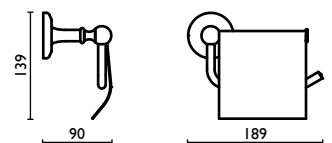

SH 236

KIT
IDEA

Porta rotolo coperto
Covered toilet roll holder
Porte-papier couvert
Wand-Papierrollenhalter mit Deckel
Бумагодержатель с крышкой

51	cromo chrome chrome	chrom хром
52	oro gold or	Gold Золото
92	ottone antico old bronze vieux bronze	Bronze Старинная Латунь