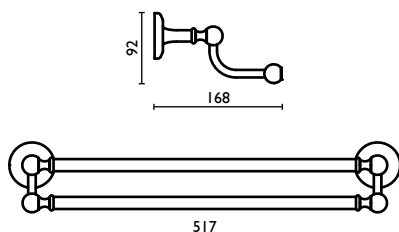

- 51 | cromo chrome chrome | chrom хром
- 52 | oro gold or | Gold Золото
- 92 | ottone antico old bronze vieux bronze | Bronze Старинная Латунь

**SH 212**

Porta salvietta 60 cm.  
 Towel rail 60 cm.  
 Porte-serviette 60 cm.  
 Handtuchhalter 60 cm.  
 Держатель для полотенец, 60 см.

- 51 | cromo chrome chrome | chrom хром
- 52 | oro gold or | Gold Золото
- 92 | ottone antico old bronze vieux bronze | Bronze Старинная Латунь

**SH 214**

Porta salvietta a snodo  
 Swivel towel rail  
 Porte-serviette mobile  
 Schwenkbar-Handtuchhalter  
 Держатель для полотенец, двойной, поворотный

- 51 | cromo chrome chrome | chrom хром
- 52 | oro gold or | Gold Золото
- 92 | ottone antico old bronze vieux bronze | Bronze Старинная Латунь

**SH 216**

Porta salvietta doppio 40 cm.  
 Double towel rail 40 cm.  
 Porte-serviette double 40 cm.  
 Doppelt-Handtuchhalter 40 cm.  
 Держатель для полотенец, двойной, 40 см.

- 51 | cromo chrome chrome | chrom хром
- 52 | oro gold or | Gold Золото
- 92 | ottone antico old bronze vieux bronze | Bronze Старинная Латунь

**SH 217**KIT  
IDEA

Porta salvietta doppio 60 cm.  
Double towel rail 60 cm.  
Porte-serviette double 60 cm.  
Doppelt-Handtuchhalter 60 cm.  
Держатель для полотенец, двойной,  
60 см.