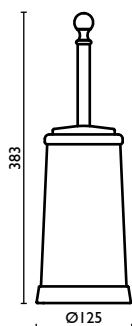

SH 243

Appendino
Hook
Porte-peignoir
Wand-Kleiderhaken
Крючок одинарный

51	cromo chrome chrome	chrom хром
52	oro gold or	Gold Золото
92	ottone antico old bronze vieux bronze	Bronze Старинная Латунь