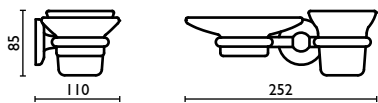

SH 144

Porta sapone e bicchiere in ceramica
Soap and tumbler holder in ceramic
Porte-savon et verre en céramique
Keramik-Wand-Seifen und Glashalter
Мыльница и стакан керамические с держателем, подвесной комплект

- 51 | cromo chrome chrome | chrom хром
- 52 | oro gold or | Gold Золото
- 92 | ottone antico old bronze vieux bronze | Bronze Старинная Латунь

SH 211

Porta salvietta 40 cm.
Towel rail 40 cm.
Porte-serviette 40 cm.
Handtuchhalter 40 cm.
Держатель для полотенец, 40 см.

- 51 | cromo chrome chrome | chrom хром
- 52 | oro gold or | Gold Золото
- 92 | ottone antico old bronze vieux bronze | Bronze Старинная Латунь

SH 212

Porta salvietta 60 cm.
Towel rail 60 cm.
Porte-serviette 60 cm.
Handtuchhalter 60 cm.
Держатель для полотенец, 60 см.

- 51 | cromo chrome chrome | chrom хром
- 52 | oro gold or | Gold Золото
- 92 | ottone antico old bronze vieux bronze | Bronze Старинная Латунь

SH 213

Porta salvietta ad anello
Towel ring
Anneau porte-serviette
Kreisförmiger Wand-Handtuchhalter
Держатель для полотенец, кольцом

- 51 | cromo chrome chrome | chrom хром
- 52 | oro gold or | Gold Золото
- 92 | ottone antico old bronze vieux bronze | Bronze Старинная Латунь

SH 214

Porta salvietta a snodo
Swivel towel rail
Porte-serviette mobile
Schwenkbar-Handtuchhalter
Держатель для полотенец, двойной, поворотный

- 51 | cromo chrome chrome | chrom хром
- 52 | oro gold or | Gold Золото
- 92 | ottone antico old bronze vieux bronze | Bronze Старинная Латунь

SH 216

Porta salvietta doppio 40 cm.
Double towel rail 40 cm.
Porte-serviette double 40 cm.
Doppelt-Handtuchhalter 40 cm.
Держатель для полотенец, двойной, 40 см.

- 51 | cromo chrome chrome | chrom хром
- 52 | oro gold or | Gold Золото
- 92 | ottone antico old bronze vieux bronze | Bronze Старинная Латунь