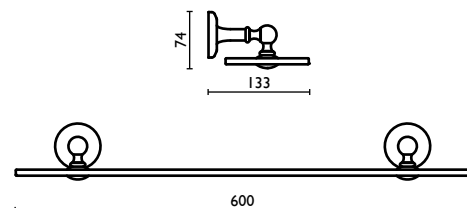

SH 122

Porta sapone in ceramica
Soap holder in ceramic
Porte-savon en céramique
Keramik-Wand-Seifenhälter
Мыльница в ванную, подвесная,
керамическая

51	cromo chrome chrome	chrom хром
52	oro gold or	Gold Золото
92	ottone antico old bronze vieux bronze	Вронзе Старинная Латунь