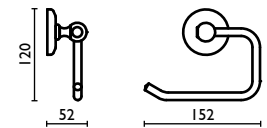

SH 234

KIT
IDEA

Porta rotolo
Toilet roll holder
Porte-papier
Wand-Papierrollenhalter
Бумагодержатель без крышки

51	cromo chrome chrome	chrom хром
52	oro gold or	Gold Золото
92	ottone antico old bronze vieux bronze	Bronze Старинная Латунь