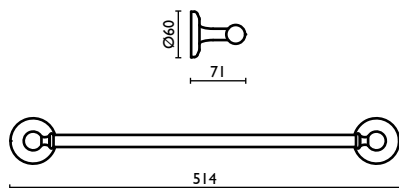

- 51 | cromo chrome chrome | chrom хром
- 52 | oro gold or | Gold Золото
- 92 | ottone antico old bronze vieux bronze | Bronze Старинная Латунь

**SH 211**

Porta salvietta 40 cm.  
 Towel rail 40 cm.  
 Porte-serviette 40 cm.  
 Handtuchhalter 40 cm.  
 Держатель для полотенец, 40 см.