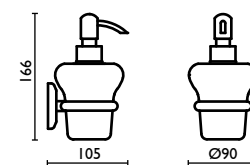

SH 128

Porta sapone liquido in ceramica
Liquid soap dispenser holder in
ceramic
Porte-diffuseur de savon en
céramique
Keramik-Wand-Seifenspender
Дозатор для жидкого мыла,
настенный, керамический

51	cromo chrome chrome	chrom хром
52	oro gold or	Gold Золото
92	ottone antico old bronze vieux bronze	Вронзе Старинная Латунь

Capacità - Capacity - Capacité -
Kapazität - Вместимость: 0,300 lt - л