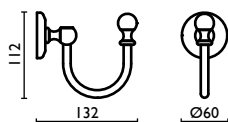

SH 242

Appendino doppio
Double hook
Porte-peignoir double
Doppelt-Wand-Kleiderhaken
Крючок двойной

51	cromo chrome chrome	chrom хром
52	oro gold or	Gold Золото
92	ottone antico old bronze vieux bronze	Bronze Старинная Латунь