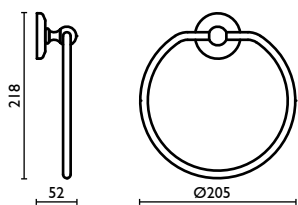

SH 212

Porta salvietta 60 cm.
Towel rail 60 cm.
Porte-serviette 60 cm.
Handtuchhalter 60 cm.
Держатель для полотенец, 60 см.

- 51 | cromo chrome chrome | chrom хром
- 52 | oro gold or | Gold Золото
- 92 | ottone antico old bronze vieux bronze | Bronze Старинная Латунь