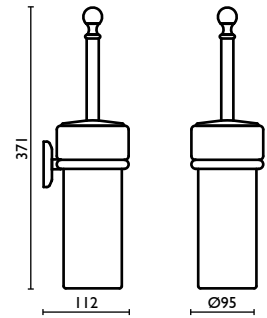

SH 222

KIT
IDEA

Porta scopino in ceramica
Toilet brush holder in ceramic
Porte-balai en céramique
Keramik-Wand-Toilettenbürsten-
Garnitur
Ершик для туалета, подвесной,
керамический

51	cromo chrome chrome	chrom хром
52	oro gold or	Gold Золото
92	ottone antico old bronze vieux bronze	Bronze Старинная Латунь