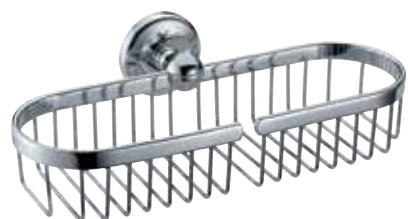

SH 137

Porta sapone a cestino in ottone
Basket soap holder in brass
Porte-savon à panier en laiton
Seifenhälterkorbchen für Dusche aus
Messing
Мыльница в ванную, подвесная,
сетчатая

51	cromo chrome chrome	chrom хром
52	oro gold or	Gold Золото
92	ottone antico old bronze vieux bronze	Вронзе Старинная Латунь