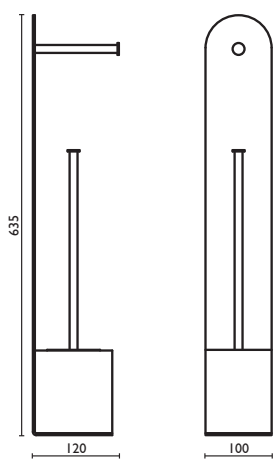

PI 633

Piantana con porta rotolo e porta scopino h 64 cm.

Standing with toilet roll holder and toilet brush holder h 64 cm.

Porte-papier sur pied et porte-balai h 64 cm.

Handtuchständer mit Papierrollenhalter und Toilettenbürsten-Garnitur h 64 cm.

Стойка напольная с бумагодержателем и ёршиком, h 64 см.

INDICATA PER SERIE
MATCHING WITH SERIES
RATTACHÉE À SERIES
GEEIGNET FÜR DIE SERIE
ПОДХОДИТ ДЛЯ СЕРИИ

TUTTE, ALL, TOUTES, ALLE, BCE

			€
37	bianco goffrato embossed white gauffré blanc	gauffriert weiss тисненнем белый	150,00
67	nero goffrato embossed black gauffré noire	gauffriert schwarz тисненнем черный	150,00
63	rosso red rouge	rot красный	150,00
64	giallo yellow jaune	gelb желтый	150,00