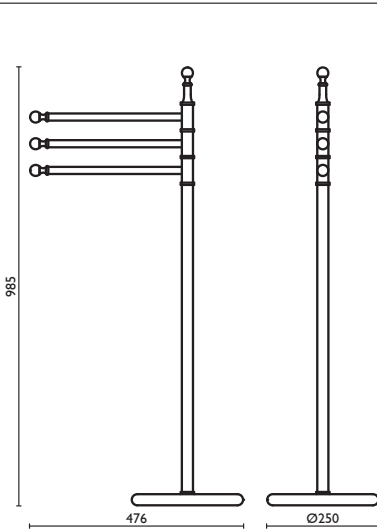

RE 614

Piantana con 3 porta salvietta h 98 cm.

Standing with 3 towel rails h 98 cm.

3 porte-serviettes sur pied h 98 cm.

Handtuchständer mit 3 Handtuchhaltern h 98 cm.

Стойка напольная с 3 полотенцедержателями, h 98 см.

51 | cromo
chrome
chrome | chrom
хром

236,00

39 | cromo - oro
chrome - gold
chrome - or | Verchromt - Gold
Хром - Золото

245,00

52 | oro
gold
or | Gold
Золото

335,00

92 | ottone antico
old bronze
vieux bronze | Bronze
Старинная
Латунь

300,00