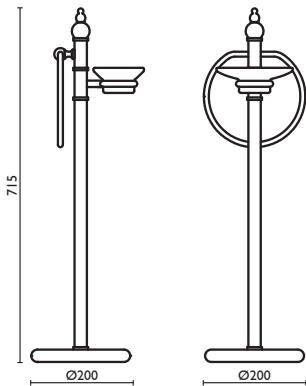

€

CA 633

Piantana con porta salvietta ad anello e porta sapone in ceramica h 71 cm.

Standing with towel ring and soap holder in ceramic h 71 cm.

Anneau porte-serviette sur pied et porte-savon en céramique h 71 cm.

Handtuchständer mit Kreisförmiger Handtuchhalter und Keramik-Seifenhalter h 71 cm.

Стойка напольная с полотенцедержателем кольцом и керамической мыльницей, h 71 см.