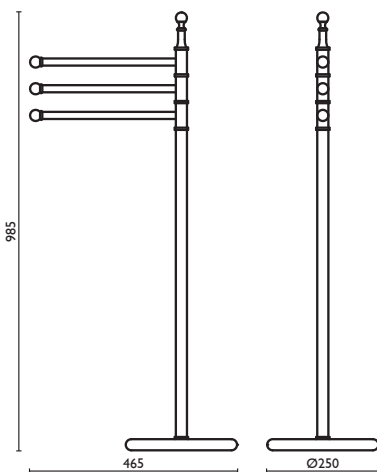

DOMINO, QUATTRO

FS 615

Piantana con 3 porta salvietta h 98 cm.

Standing with 3 towel rails h 98 cm.

3 porte-serviettes sur pied h 98 cm.

Handtuchständer mit 3 Handtuchhaltern h 98 cm.

Стойка напольная с 3 полотенцедержателями, h 98 см.