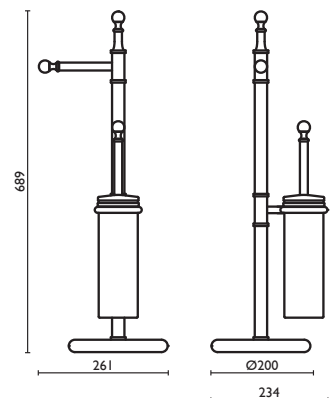

RE 634

Piantana con porta rotolo e porta scopino in ottone h 69 cm.

Standing with toilet roll holder and toilet brush holder in brass h 69 cm.

Porte-papier sur pied et porte-balai en laiton h 69 cm.

Handtuchständer mit Papierrollenhalter und Toilettenbürsten-Garnitur h 69 cm.

Стойка напольная с бумагодержателем и ёршиком, h 69 см.

INDICATA PER SERIE
MATCHING WITH SERIES
RATTACHÉE À SERIES
GEEIGNET FÜR DIE SERIE
ПОДХОДИТ ДЛЯ СЕРИИ

CANOVA, ELEGANCE, OPERA, PREZIOSA, SHIRE, REGENCY, TEMPO

51 cromo chrome chrome chrom хром

228,00

39 cromo - oro chrome - gold chrome - or Verchromt - Gold Хром - Золото

240,00

52 oro gold or Gold Золото

315,00

92 ottone antico old bronze vieux bronze Bronze Старинная Латунь

275,00