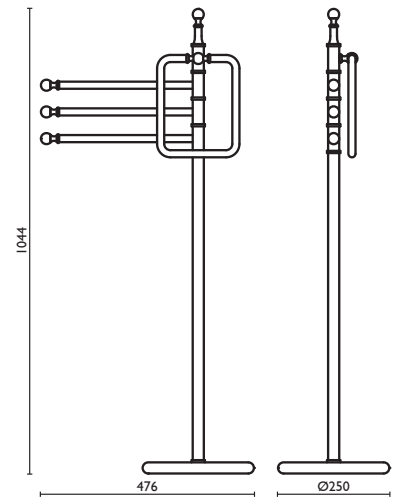

RE 615

Piantana con 3 porta salvietta e porta salvietta ad anello h 104 cm.

Standing with 3 towel rails and towel ring h 104 cm.

3 porte-serviettes sur pied et anneau porte-serviette h 104 cm.

Handtuchständer mit 3 Handtuchhalter und Kreisförmiger Handtuchhalter h 104 cm.

Стойка напольная с 3 прямыми полотенцедержателями и кольцом, h 104 см.

INDICATA PER SERIE
MATCHING WITH SERIES
RATTACHÉE À SERIES
GEEIGNET FÜR DIE SERIE
ПОДХОДИТ ДЛЯ СЕРИИ

CANOVA, ELEGANCE, OPERA, PREZIOSA, SHIRE, REGENCY, TEMPO

51 cromo chrome chrome chrom хром

€
293,00

39 cromo - oro chrome - gold chrome - or Verchromt - Gold Хром - Золото

300,00

52 oro gold or Gold Золото

400,00

92 ottone antico old bronze vieux bronze Bronze Старинная Латунь

350,00