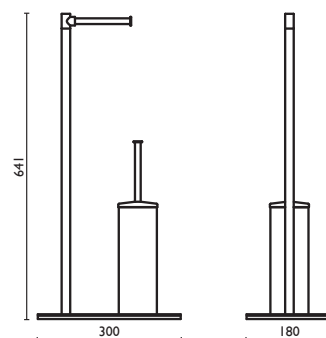

Стойка напольная с бумажодержателем и ёршиком, h 64 cm.

INDICATA PER SERIE
MATCHING WITH SERIES
RATTACHÉE À SERIES
GEEIGNET FÜR DIE SERIE
ПОДХОДИТ ДЛЯ СЕРИИ

ELLE

51 | cromo
chrome
chrome

chrom
хром

220,00

€