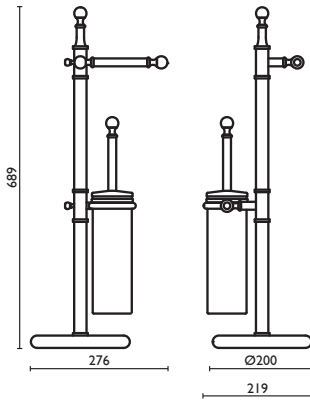

Porte-papier sur pied et porte-balai en laiton h 69 cm.

Handtuchständer mit Papierrollenhalter und Toilettenbürsten-Garnitur h 69 cm.

Стойка напольная с бумагодержателем и ёршиком, h 69 см.

51	Cromo chrome chrome	chrom хром	275,00
39	Cromo - oro chrome - gold chrome - or	Verchromt - Gold Хром - Золото	290,00
52	Oro gold or	Gold Золото	360,00
92	Ottone antico old bronze vieux bronze	Bronze Старинная Латунь	330,00