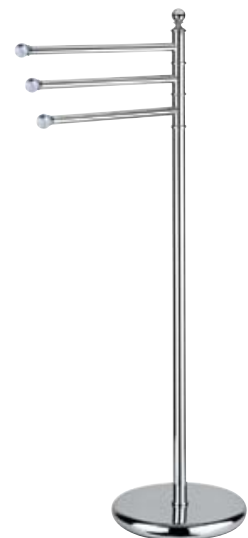

51	romo chrome chrome	chrom хром	272,00
52	oro gold or	Gold Золото	371,00
92	ottone antico old bronze vieux bronze	Bronze Старинная Латунь	332,00