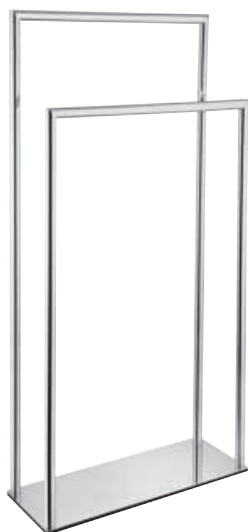

PIANTANE Standings - À poser - Ständer - Стойки напольные

COMPLEMENTI

AM 616

Piantana doppia h 84 cm.

Standing with double towel rail h 84 cm.

Porte-serviette double sur pied h 84 cm.

Doppelt-Handtuchständer h 84 cm.

Стойка напольная, двойная, h 84 см.

51 cromo chrome chrome chrom хром

90 nichel spazz. brushed nickel vieil argent Silber Шлифованный никель

€
260,00

345,00

INDICATA PER SERIE
MATCHING WITH SERIES
RATTACHÉE À SERIES
GEEIGNET FÜR DIE SERIE
ПОДХОДИТ ДЛЯ СЕРИИ