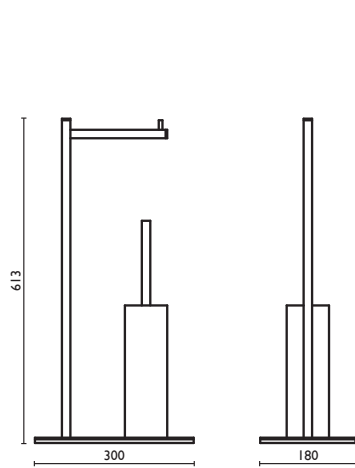

QU 633

Piantana con porta rotolo e porta scopino in ottone h 61 cm.

Standing with toilet roll holder and toilet brush holder in brass h 61 cm.

Porte-papier sur pied et porte-balai en laiton h 61 cm.

Handtuchständer mit Papierrollenhalter und Toilettenbürsten-Garnitur h 61 cm.

Стойка напольная с бумагодержателем и ёршиком, h 61 см.

51 | cromo
chrome
chrome | chrom
хром

334,00