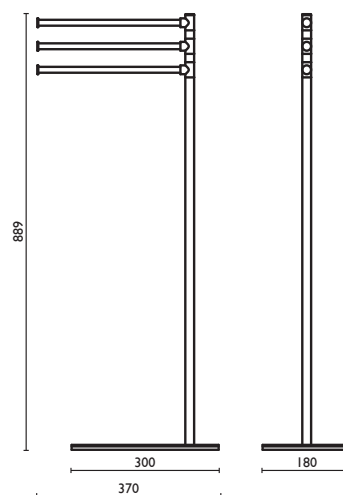

Стойка напольная с 3 полотенцедержателями, h 89 cm.

INDICATA PER SERIE
MATCHING WITH SERIES
RATTACHÉE À SERIES
GEEIGNET FÜR DIE SERIE
ПОДХОДИТ ДЛЯ СЕРИИ

ELLE

51 | cromo
chrome
chrome

chrom
хром

220,00

LL 633