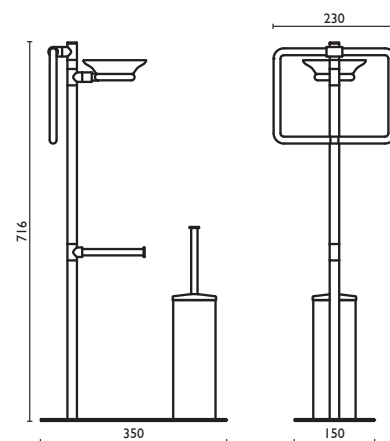

Standing with toilet roll holder, soap holder in satin glass and toilet brush holder in brass h 74 cm.

Porte-papier sur pied, porte-savon en verre dépoli et porte-balai en laiton h 74 cm.

Handtuchständer mit Kreisförmiger Handtuchhalter und SatiniertGlas-Seifenhalter, Papierrollenhalter und Toilettenbürsten-Garnitur h 74 cm.

Стойка напольная с полотенцедержателями кольцом, мыльницей из матового стекла, бумагодержателем и ёршиком, h 74 см.

INDICATA PER SERIE
MATCHING WITH SERIES
RATTACHÉE À SERIES
GEEIGNET FÜR DIE SERIE
ПОДХОДИТ ДЛЯ СЕРИИ

MISS, TECNO

51 cromo chrome chrome

295,00

90 nichel spazz. brushed nickel vieil argent Silber Шлифованный никель

365,00

TR 637

Piantana con porta rotolo doppio, porta riviste e porta scopino in ottone h 61 cm.

Standing with double toilet roll holder, magazines holder and toilet brush holder in brass h 61 cm.

Porte-papier double sur pied, porte-magazines et porte-balai en laiton h 61 cm.

Handtuchständer mit Toilettenbürsten-Garnitur, Papierrollenhalter und Zeitschriftenständer h 61 cm.