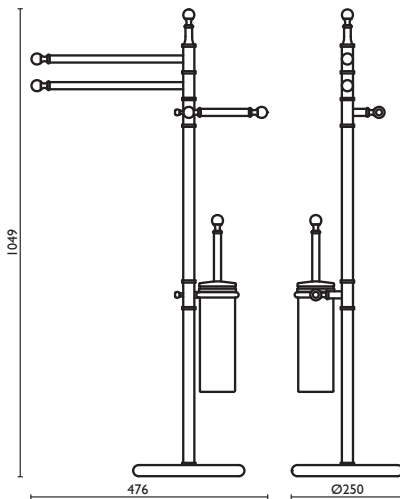

RE 646

Piantana con 2 porta salvietta, porta rotolo e porta scopino in ottone h 105 cm.

Standing with 2 towel rails, toilet roll holder and toilet brush holder in brass h 105 cm.

Porte-serviette sur pied, porte-papier et porte-balai en laiton h 105 cm.

Handtuchständer mit 2 Handtuchhaltern, Papierrollenhalter und Toilettenbürsten-Garnitur h 105 cm.

Стойка напольная с бумагодержателем, ёршиком и 2 полотенцедержателями, h 105 см.