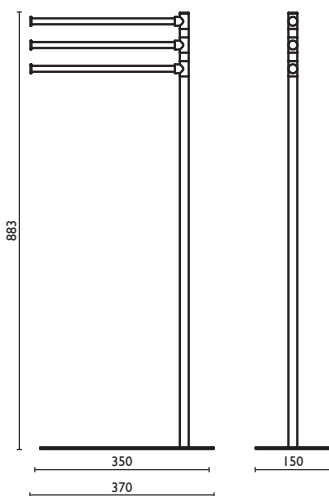

Standing with 3 towel rails h 88 cm.

3 porte-serviettes sur pied h 88 cm.

Handtuchständer mit 3 Handtuchhaltern h 88 cm.

Стойка напольная с 3 полотенцедержателями, h 88 см.

51	Cromo chrome chrome	chrom хром	205,00
90	nichel spazz. brushed nickel vieux argent	Silber Шлифованный никель	240,00