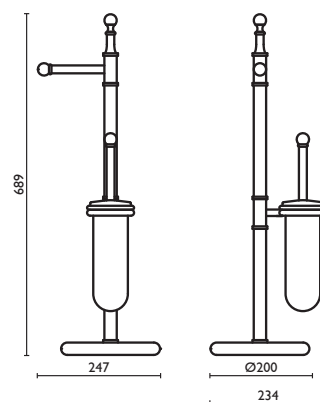

92 | ottone antico
old bronze
vieux bronze

Bronze
Старинная
Латунь

299,00

LL 615

Piantana con 3 porta salvietta h 89 cm.

Standing with 3 towel rails h 89 cm.

3 porte-serviettes sur pied h 89 cm.

Handtuchständer mit 3 Handtuchhaltern h 89 cm.