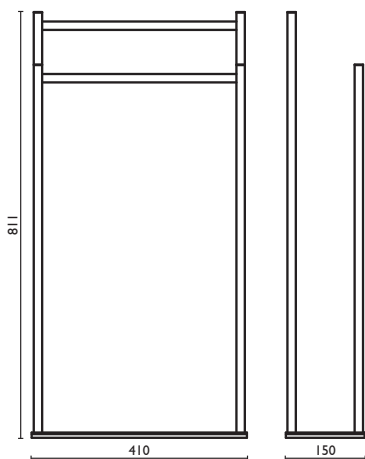

DM 616

Piantana doppia h 81 cm.

Standing with double towel rail h 81 cm.

Porte-serviette double sur pied h 81 cm.

Doppelt-Handtuchständer h 81 cm.

Стойка напольная, двойная, h 81 см.