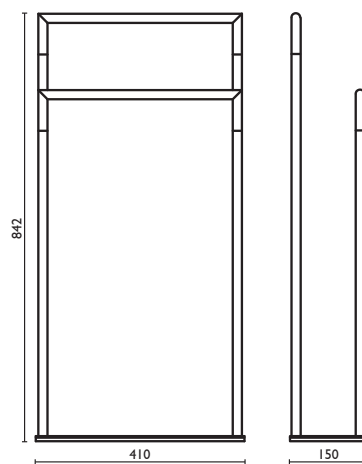

INDICATA PER SERIE
MATCHING WITH SERIES
RATTACHÉE À SERIES
GEEIGNET FÜR DIE SERIE
ПОДХОДИТ ДЛЯ СЕРИИ

AMBIENTE, AMBIENTE ELITE, MISS, TECNO,
TOSCA, TRATTO