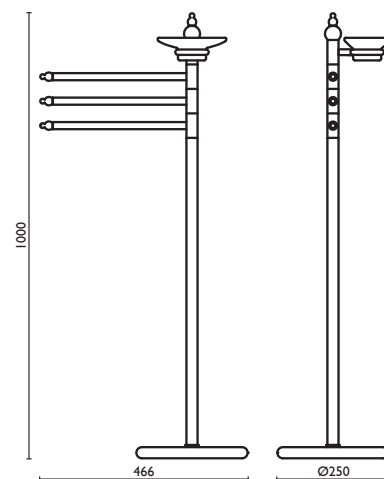

CA 614

Piantana con 3 porta salvietta e porta sapone in ceramica h 100 cm.

Standing with 3 towel rails and soap holder in ceramic h 100 cm.

3 porte-serviettes sur pied et porte-savon en céramique h 100 cm.

Handtuchständer mit 3 Handtuchhaltern und Keramik-Seifenhalter h 100 cm.

Стойка напольная с 3 полотенцедержателями и керамической мыльницей, h 100 см.

51 cromo chrome chrome chrom хром

39 cromo - oro chrome - gold chrome - or Verchromt - Gold Хром - Золото

52 oro gold or Gold Золото

92 ottone antico old bronze vieux bronze Bronze Старинная Латунь

260,00

275,00

360,00

300,00

INDICATA PER SERIE
MATCHING WITH SERIES
RATTACHÉE À SERIES
GEEIGNET FÜR DIE SERIE
ПОДХОДИТ ДЛЯ СЕРИИ

CANOVA, OPERA, SHIRE