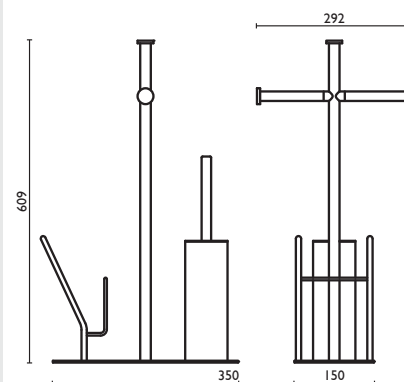

Standing with double toilet roll holder, magazines holder and toilet brush holder in brass h 61 cm.

Porte-papier double sur pied, porte-magazines et porte-balai en laiton h 61 cm.

Handtuchständer mit Toilettenbürsten-Garnitur, Papierrollenhalter und Zeitschriftenständer h 61 cm.

Стойка напольная с бумагодержателем, ёршиком и отсеком для газет, h 61 см.

INDICATA PER SERIE
MATCHING WITH SERIES
RATTACHÉE À SERIES
GEEIGNET FÜR DIE SERIE
ПОДХОДИТ ДЛЯ СЕРИИ

**AMBIENTE, AMBIENTE ELITE, MISS, TECNO,
TOSCA, TRATTO**

51 cromo chrome chrome

274,50

90 nichel spazz. brushed nickel vieil argent Silber Шлифованный никель

325,00

PI 633

Piantana con porta rotolo e porta scopino h 64 cm.

Standing with toilet roll holder and toilet brush holder h 64 cm.