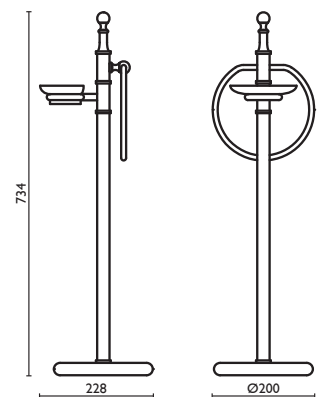

RE 633

Piantana con porta salvietta ad anello e porta sapone in vetro satinato h 73 cm.

Standing with towel ring and soap holder in satin glass h 73 cm.

Anneau porte-serviette sur pied et porte-savon en verre dépoli h 73 cm.

Handtuchständer mit Kreisförmiger Handtuchhalter und SatiniertGlas-Seifenhalter h 73 cm.

Стойка напольная с полотенцедержателем-кольцом и мыльницей из матового стекла, h 73 см.

INDICATA PER SERIE
MATCHING WITH SERIES
RATTACHÉE À SERIES
GEEIGNET FÜR DIE SERIE
ПОДХОДИТ ДЛЯ СЕРИИ

CANOVA, ELEGANCE, REGENCY, TEMPO

51 cromo chrome chrome chrom хром

200,00

39 cromo - oro chrome - gold chrome - or Verchromt - Gold Хром - Золото

210,00

52 oro gold or Gold Золото

310,00

92 ottone antico old bronze vieux bronze Bronze Старинная Латунь

285,00