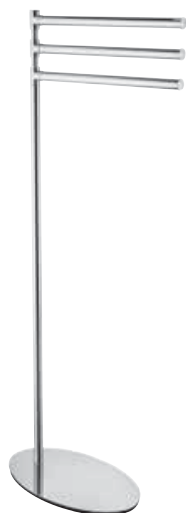

FS 635

Piantana con porta rotolo e porta scopino in vetro satinato h 69 cm.

Standing with toilet roll holder and toilet brush holder in satin glass h 69 cm.

Porte-papier sur pied et porte-balai en verre dépoli h 69 cm.

Handtuchständer mit Papierrollenhalter und Toilettenbürsten-Garnitur h 69 cm.

Стойка напольная с бумажодержателем и с ёршиком из матового стекла, h 69 cm.

INDICATA PER SERIE
MATCHING WITH SERIES
RATTACHÉE À SERIES
GEEIGNET FÜR DIE SERIE
ПОДХОДИТ ДЛЯ СЕРИИ

FOLIE

51 | cromo
chrome
chrome

chrom
хром

€
252,00

52 | oro
gold
or

Gold
Золото

339,00

92 | ottone antico
old bronze
vieux bronze

Bronze
Старинная
Латунь

299,00