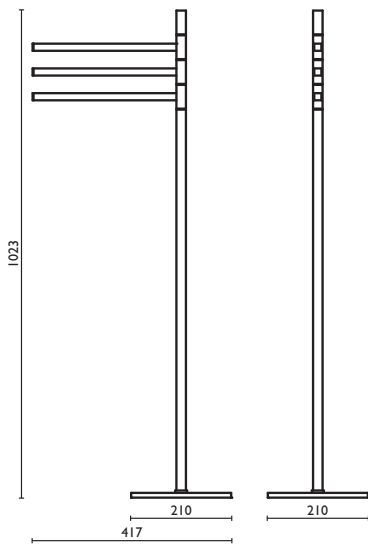

Стойка напольная с бумажодержателем и ёршиком, h 64 cm.

INDICATA PER SERIE
MATCHING WITH SERIES
RATTACHÉE À SERIES
GEEIGNET FÜR DIE SERIE
ПОДХОДИТ ДЛЯ СЕРИИ

ELLE

51 | cromo
chrome
chrome

chrom
хром

220,00

€