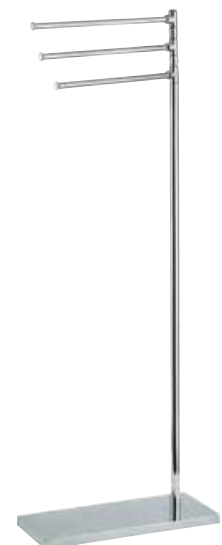

51	Cromo chrome chrome	chrom хром	205,00
90	nichel spazz. brushed nickel vieux argent	Silber Шлифованный никель	240,00

INDICATA PER SERIE
MATCHING WITH SERIES
RATTACHÉE À SERIES
GEEIGNET FÜR DIE SERIE
ПОДХОДИТ ДЛЯ СЕРИИ

**AMBIENTE, AMBIENTE ELITE, MISS, TECNO,
TOSCA, TRATTO**