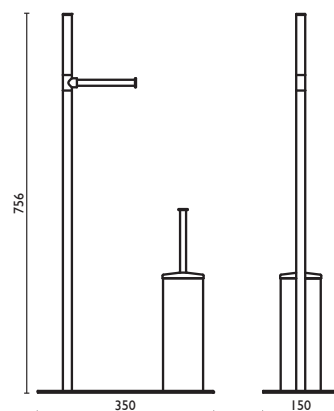

INDICATA PER SERIE
MATCHING WITH SERIES
RATTACHÉE À SERIES
GEEIGNET FÜR DIE SERIE
ПОДХОДИТ ДЛЯ СЕРИИ

**AMBIENTE, AMBIENTE ELITE, MISS, TECNO,
TOSCA, TRATTO**

51 cromo chrome chrome

205,00

90 nichel spazz. brushed nickel vieil argent Silber Шлифованный никель

240,00