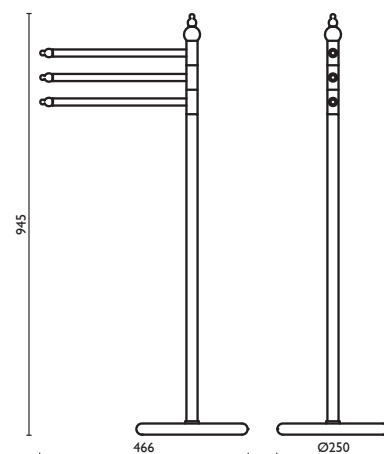

CA 615

Piantana con 3 porta salvietta h 95 cm.

Standing with 3 towel rails h 95 cm.

3 porte-serviettes sur pied h 95 cm.

Handtuchständer mit 3 Handtuchhaltern h 95 cm.

Стойка напольная с 3 полотенцедержателями, h 95 см.

51 cromo chrome chrome chrom хром

39 cromo - oro chrome - gold chrome - or Verchromt - Gold Хром - Золото

52 oro gold or Gold Золото

92 ottone antico old bronze vieux bronze Bronze Старинная Латунь

250,00

260,00

350,00

300,00