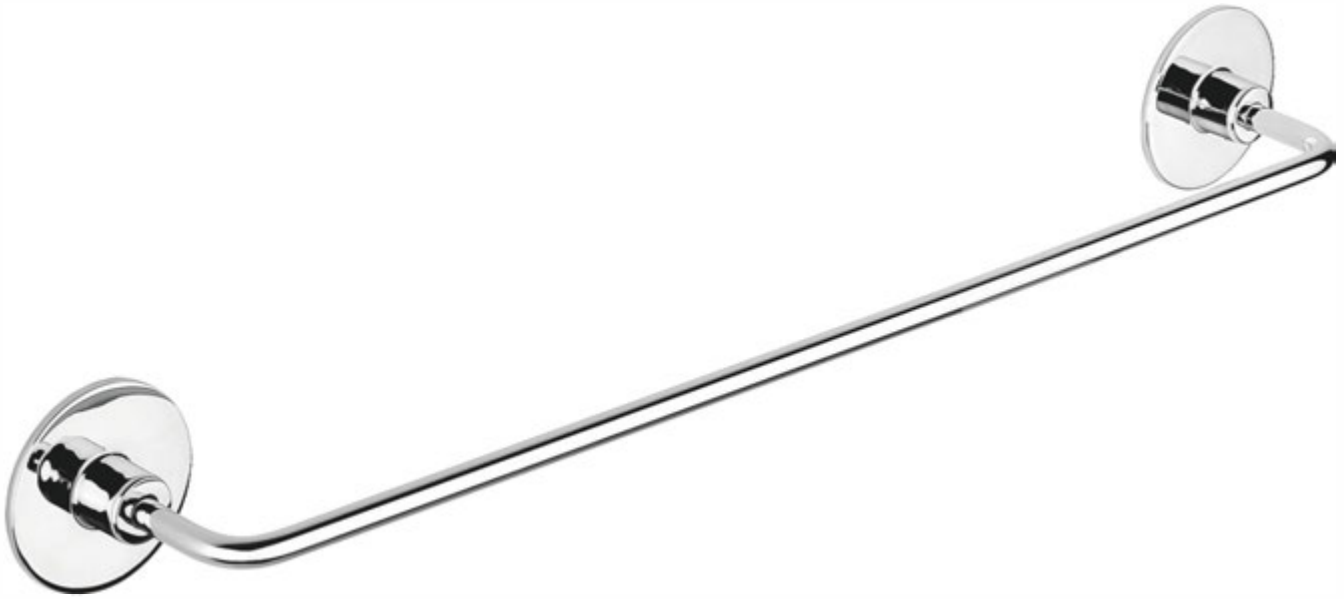

WIND

PORTA SAPONE
SOAP DISH - PORTE-SAVON

┌
12-5,5-11,3cm

| MetaCode | Ean Code | Units |
|-----------|---------------|-------|
| 105C61100 | 8003062101236 | 4 |

Materiale . Material . Matériel

- . Acciaio cromato, leghe metalliche e SAN
- . Made of chromed steel, metal alloys and SAN
- . Réalisée en acier chromé, alliages métalliques et SAN

5 anni . Years . Ans

Packaging

PVC & PET FREE

Designer

Metaform

WIND 1 ACCESSORI A PARETE
WALL ACCESSORIES
ACCESSOIRES A FIXER

PORTA SPAZZOLINI
TOOTHBRUSH HOLDER - PORTE-BROSSE À DENTS

┌
7,3-11,7-10,5cm

| MetaCode | Ean Code | Units |
|-----------|---------------|-------|
| 105C62100 | 8003062101243 | 4 |

APPENDIABITO DOPPIO
DOUBLE ROBE HOOK - PATÈRE 2 TÊTES

┌
6,5-5,5-4 cm

| MetaCode | Ean Code | Units |
|-----------|---------------|-------|
| 105C66100 | 8003062101281 | 6 |

PORTA ASCIUGAMANI 40
TOWEL RAIL 40 - PORTE-SERVIETTES 40

45,5-5,5-6,3cm

| MetaCode | Ean Code | Units |
|-----------|---------------|-------|
| 105C63100 | 8003062101250 | 4 |

PORTA ASCIUGAMANI AD ANELLO
TOWEL RING - ANNEAU PORTE-SERVIETTES